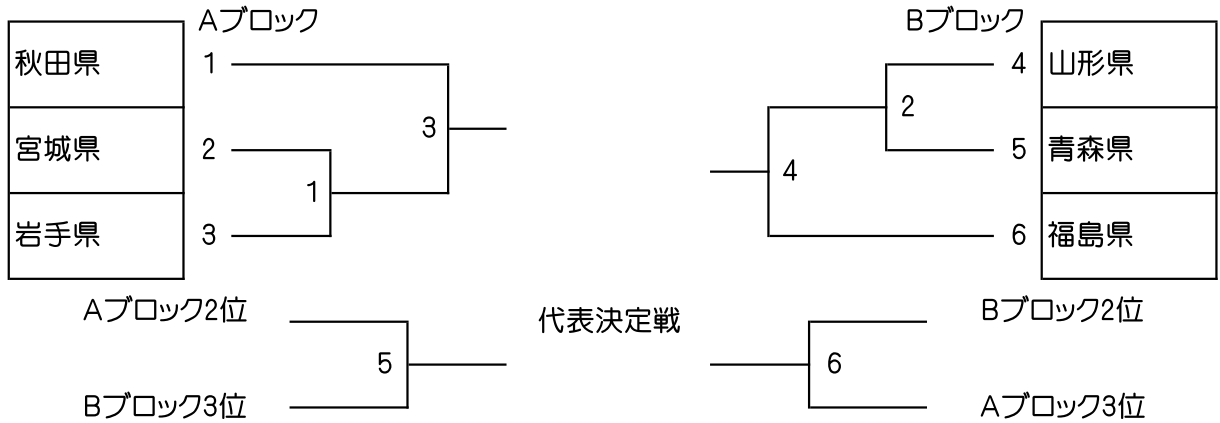

# 第72回 国民体育大会東北地区予選

成年男子 (MT) 2/6

成年女子 (WT) 4/6

少年男子 (BT) 6/6

少年女子 (GT) 2/6

青年男子ダブルス (MD)

30歳以上男子ダブルス (30MD)

40歳以上男子ダブルス (40MD)

50歳以上男子ダブルス (50MD)

混合ダブルス (XD)

青年女子ダブルス (WD)

30歳以上女子ダブルス (30WD)

40歳以上女子ダブルス (40WD)

50歳以上女子ダブルス (50WD)

青年男子シングルス (MS)

### 30歳以上男子シングルス (30MS)