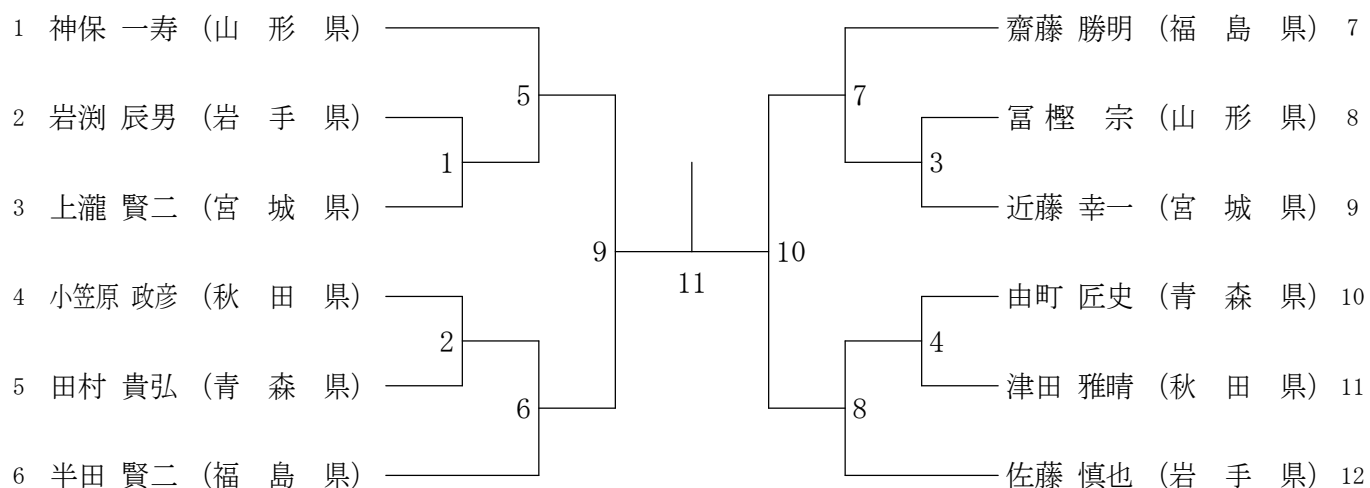

50歳以上男子ダブルス (50MD)

混合ダブルス (XD)

青年女子ダブルス (WD)

30歳以上女子ダブルス (30WD)

40歳以上女子ダブルス (40WD)

50歳以上女子ダブルス (50WD)

青年男子シングルス (MS)

### 30歳以上男子シングルス (30MS)

### 40歳以上男子シングルス (40MS)

青年女子シングルス (WS)