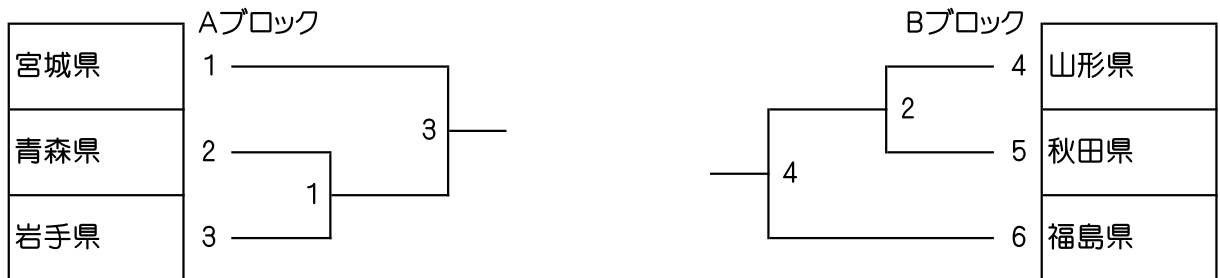

# 第72回 国民体育大会東北地区予選

成年男子 (MT) 2/6

成年女子 (WT) 4/6

少年男子 (BT) 6/6

少年女子 (GT) 2/6

青年男子ダブルス (MD)

30歳以上男子ダブルス (30MD)

40歳以上男子ダブルス (40MD)

50歳以上男子ダブルス (50MD)

混合ダブルス (XD)

青年女子ダブルス (WD)

30歳以上女子ダブルス (30WD)

40歳以上女子ダブルス (40WD)

50歳以上女子ダブルス (50WD)

青年男子シングルス (MS)