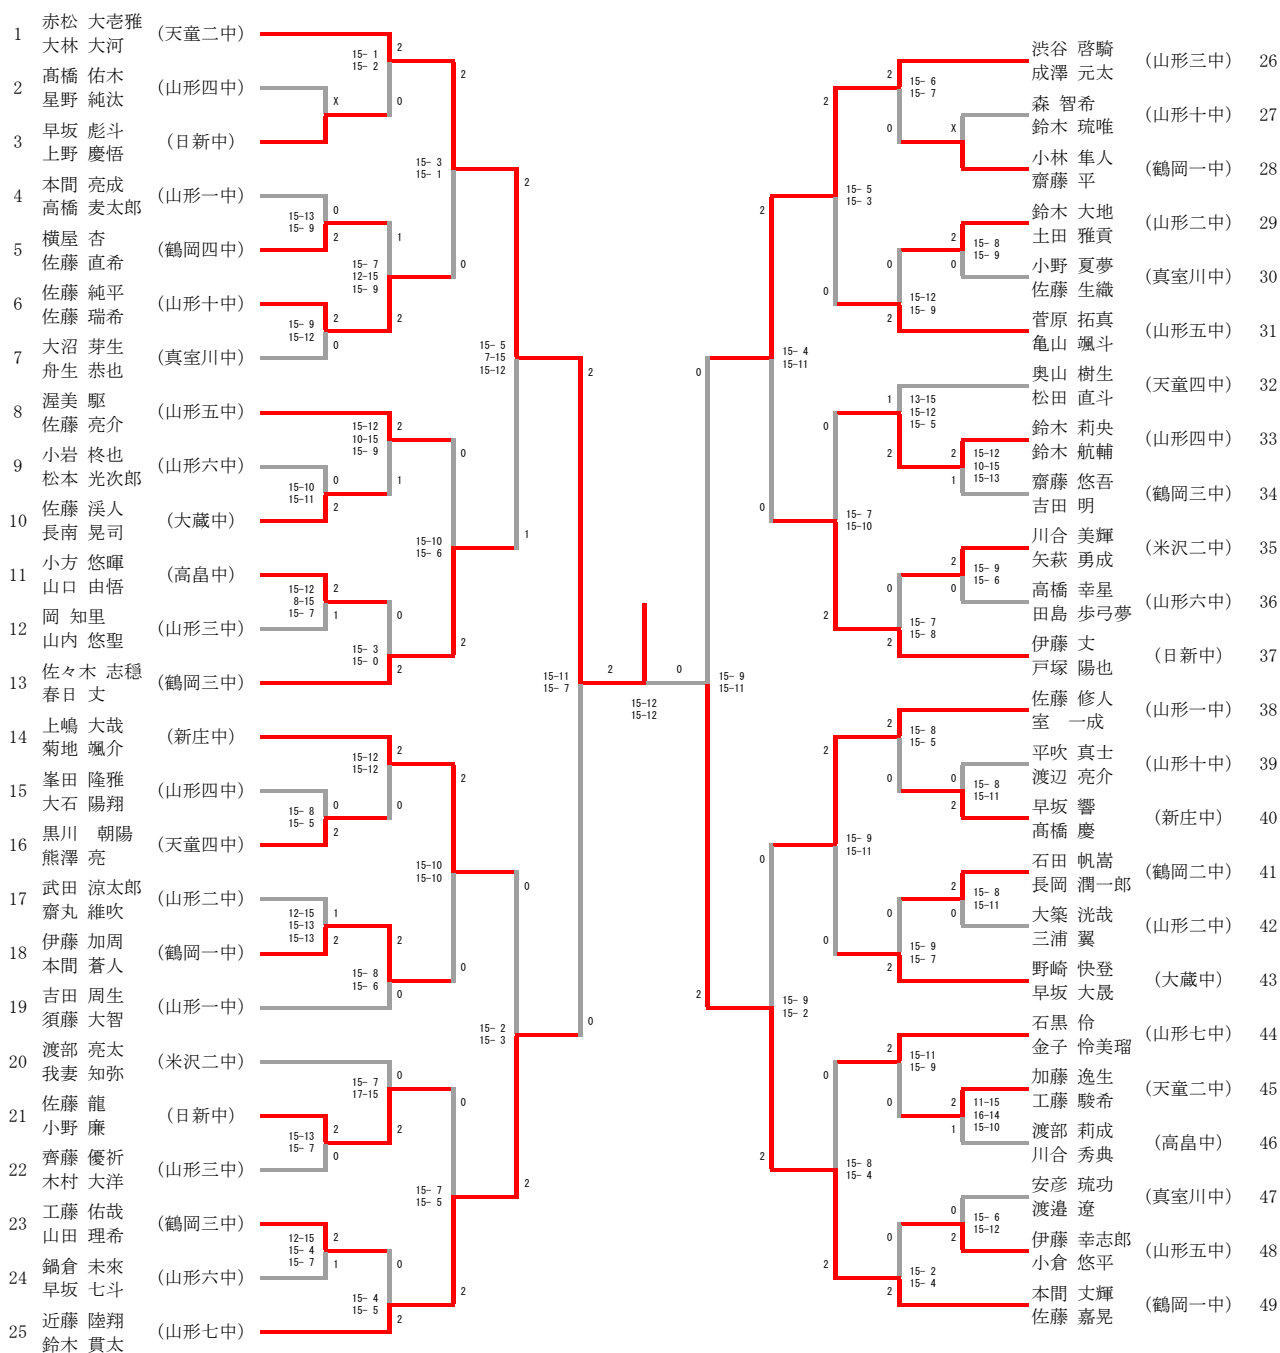

男子シングルス

男子ダブルス

女子シングルス

女子ダブルス

1	齋藤 桜 齋藤 梓	(米沢二中)	15-5 15-1	2	菅原 翔華 阿部 朱里	(鶴岡三中)	23
2	小松 優希 佐藤 柚南	(鶴岡二中)	11-15 15-9 15-9	2	柴田 幸雪 松澤 来瑠美	(真室川中)	24
3	岡崎 琉香 鈴木 樹理	(山形一中)	15-4 15-5	2	鏡 菜々香 大沼 愛香	(山形二中)	25
4	池田 美結 黒沼 美空	(立川中)	15-13 15-5	0	上林 璃々愛 佐藤 朱莉	(羽黒中)	26
5	平吹 真菜 佐藤 瑞月	(山形十中)	15-7 15-7	2	永沢 友梨 三浦 乃愛	(山形一中)	27
6	五十嵐 七海 大滝 らら	(鶴岡一中)	15-7 15-3	2	五十嵐 真咲 小笠原 颯希	(明倫中)	28
7	鈴木 亜佳音 門脇 かけ	(山形二中)	15-7 16-14	0	岡部 瑞妃 本間 来未	(鶴岡四中)	29
8	大島 采音 長南 凜	(大蔵中)	15-6 15-5	0	齋藤 優菜 齋藤 美奈	(山形五中)	30
9	大山 莉子 岩城 紗音	(山形六中)	15-4 15-4	2	杉山 怜那 設楽 夕風	(鶴岡二中)	31
10	菅原 潤海 丸山 美優	(鶴岡四中)	15-10 11-15 15-11	0	後藤 優奈 菅野 舞	(高島中)	32
11	加藤 弥々 板垣 紋奈	(山形四中)	15-12 15-12	2	工藤 陽菜乃 室井 心	(山形六中)	33
12	中島 華那 芦野 愛里	(日新中)	15-7 17-15	2	大泉 愛菜 菅原 舞紀	(鶴岡五中)	34
13	近藤 亜美 遠藤 楼心	(米沢二中)	15-5 15-1	0	井上 羽菜 早川 花音	(山形六中)	35
14	大瀧 結愛 橋本 恋花	(山形十中)	15-5 15-5	0	高橋 真菜 猪野 千愛輝	(高島中)	36
15	田中 美咲 阿部 蘭夢	(鶴岡三中)	X	0	榎本 星夢 原 環	(米沢二中)	37
16	黒澤 結衣 山口 由莉	(高島中)	20-18 9-15 15-11	1	大友 小夜 早坂 友心	(山形四中)	38
17	高橋 美優 市川 紗菜	(山形五中)	15-7 15-9	0	荒木 寧音 高橋 きら	(真室川中)	39
18	早坂 悠良 西倉 杏侑	(山形七中)	15-10 15-13	2	阿部 七海 梁 由夏	(山形十中)	40
19	田辺 栞 早坂 穂乃香	(鶴岡二中)	15-7 15-7	0	阿部 心咲 有賀 梨華	(鶴岡一中)	41
20	阿部 日和 井上 桜	(真室川中)	19-17 12-15 15-9	2	赤木 乃愛 船山 璃桜	(山形五中)	42
21	古里 彩花 柴田 さくら	(山形三中)	15-7 15-3	2	土田 沙和 斉藤 心花	(鶴岡三中)	43
22	荒明 雪楠 五十嵐 梨帆	(鶴岡五中)	15-4 15-4	2	河内 菜日路 鈴木 美結	(山形三中)	44