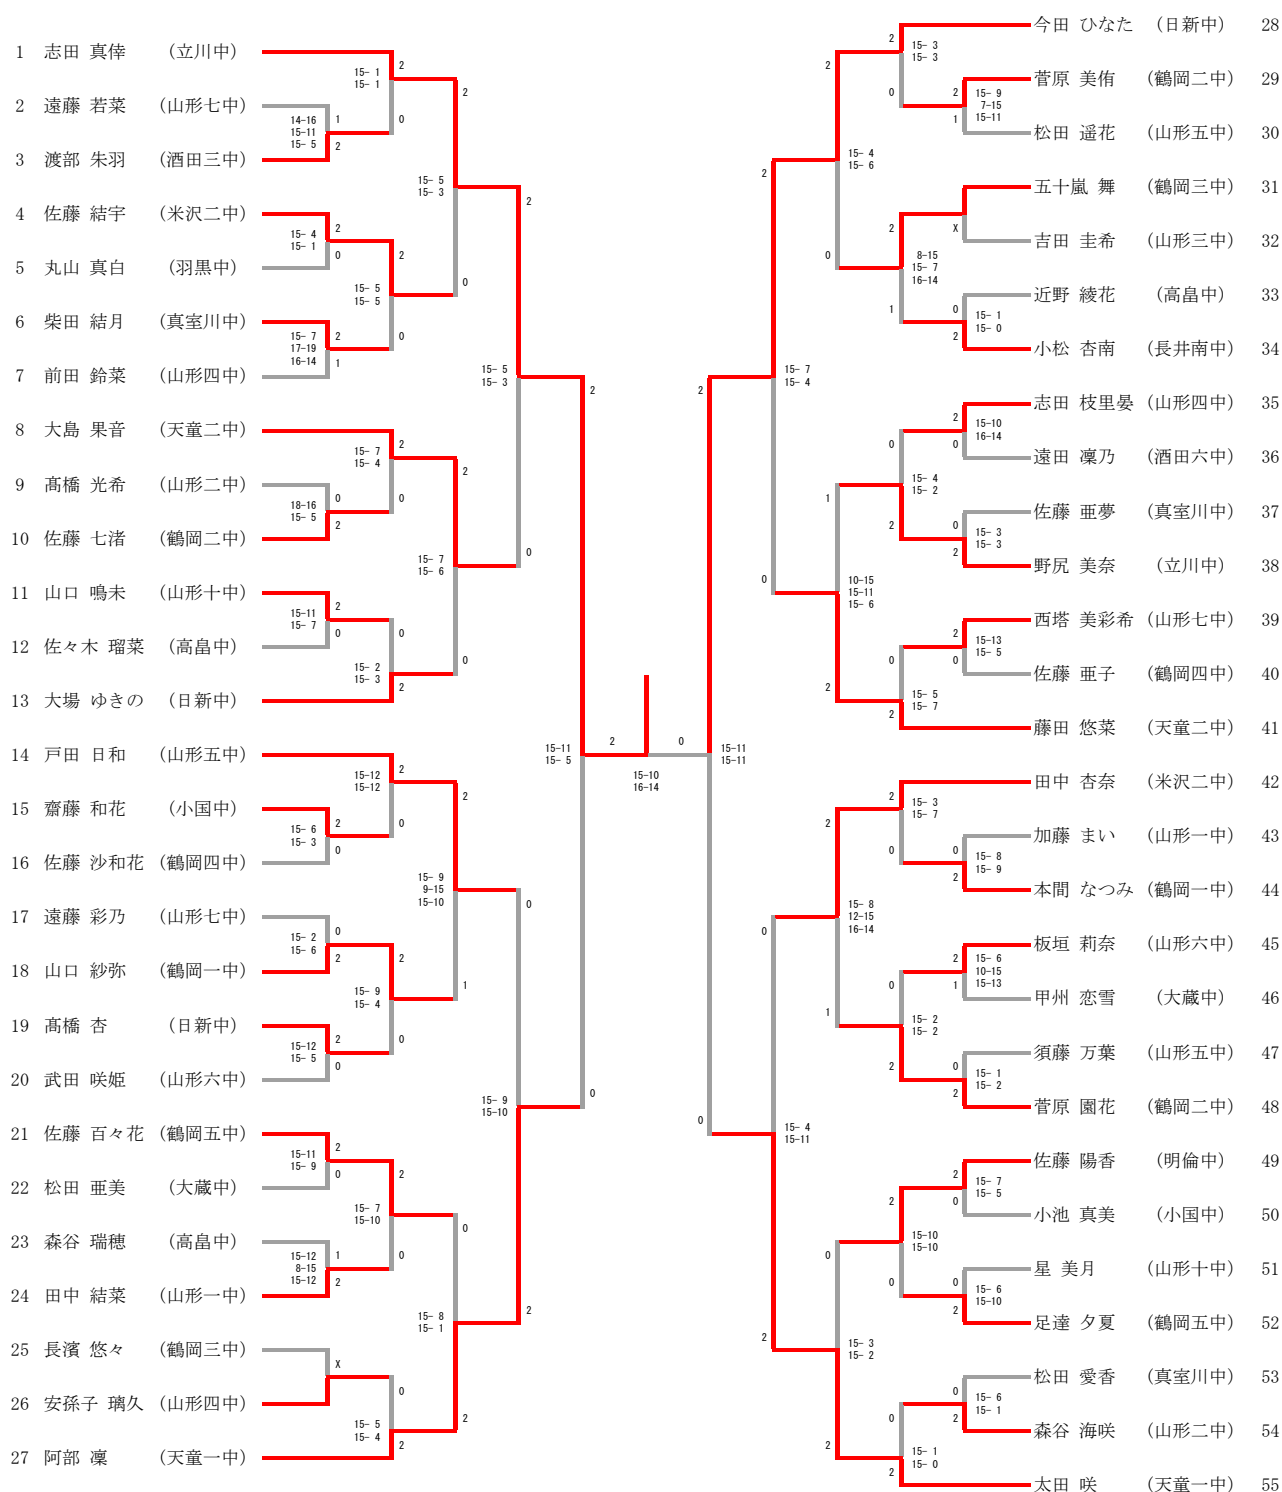

男子シングルス

男子ダブルス

女子シングルス

女子ダブルス

1	齋藤 桜 齋藤 梓	(米沢二中)	15-5 15-1	2	菅原 翔華 阿部 朱里	(鶴岡三中)	23
2	小松 優希 佐藤 柚南	(鶴岡二中)	11-15 15-9 15-9	2	柴田 幸雪 松澤 来瑠美	(真室川中)	24
3	岡崎 琉香 鈴木 樹理	(山形一中)	15-4 15-5	2	鏡 菜々香 大沼 愛香	(山形二中)	25
4	池田 美結 黒沼 美空	(立川中)	15-13 15-5	0	上林 璃々愛 佐藤 朱莉	(羽黒中)	26
5	平吹 真菜 佐藤 瑞月	(山形十中)	15-7 15-7	2	永沢 友梨 三浦 乃愛	(山形一中)	27
6	五十嵐 七海 大滝 らら	(鶴岡一中)	15-7 15-3	2	五十嵐 真咲 小笠原 颯希	(明倫中)	28
7	鈴木 亜佳音 門脇 かけ	(山形二中)	15-7 16-14	0	岡部 瑞妃 本間 来未	(鶴岡四中)	29
8	大島 采音 長南 凜	(大蔵中)	15-6 15-5	0	齋藤 優菜 齋藤 美奈	(山形五中)	30
9	大山 莉子 岩城 紗音	(山形六中)	15-4 15-4	2	杉山 怜那 設楽 夕風	(鶴岡二中)	31
10	菅原 潤海 丸山 美優	(鶴岡四中)	15-10 11-15 15-11	0	後藤 優奈 菅野 舞	(高島中)	32
11	加藤 弥々 板垣 紋奈	(山形四中)	15-12 15-12	2	工藤 陽菜乃 室井 心	(山形六中)	33
12	中島 華那 芦野 愛里	(日新中)	15-7 17-15	2	大泉 愛菜 菅原 舞紀	(鶴岡五中)	34
13	近藤 亜美 遠藤 楼心	(米沢二中)	15-5 15-1	0	井上 羽菜 早川 花音	(山形六中)	35
14	大瀧 結愛 橋本 恋花	(山形十中)	15-5 15-5	0	高橋 真菜 猪野 千愛輝	(高島中)	36
15	田中 美咲 阿部 蘭夢	(鶴岡三中)	X	0	榎本 星夢 原 環	(米沢二中)	37
16	黒澤 結衣 山口 由莉	(高島中)	20-18 9-15 15-11	1	大友 小夜 早坂 友心	(山形四中)	38
17	高橋 美優 市川 紗菜	(山形五中)	15-7 15-9	0	荒木 寧音 高橋 きら	(真室川中)	39
18	早坂 悠良 西倉 杏侑	(山形七中)	15-10 15-13	2	阿部 七海 梁 由夏	(山形十中)	40
19	田辺 栞 早坂 穂乃香	(鶴岡二中)	15-7 15-7	0	阿部 心咲 有賀 梨華	(鶴岡一中)	41
20	阿部 日和 井上 桜	(真室川中)	19-17 12-15 15-9	2	赤木 乃愛 船山 璃桜	(山形五中)	42
21	古里 彩花 柴田 さくら	(山形三中)	15-7 15-3	2	土田 沙和 斉藤 心花	(鶴岡三中)	43
22	荒明 雪楠 五十嵐 梨帆	(鶴岡五中)	15-4 15-4	2	河内 菜日路 鈴木 美結	(山形三中)	44