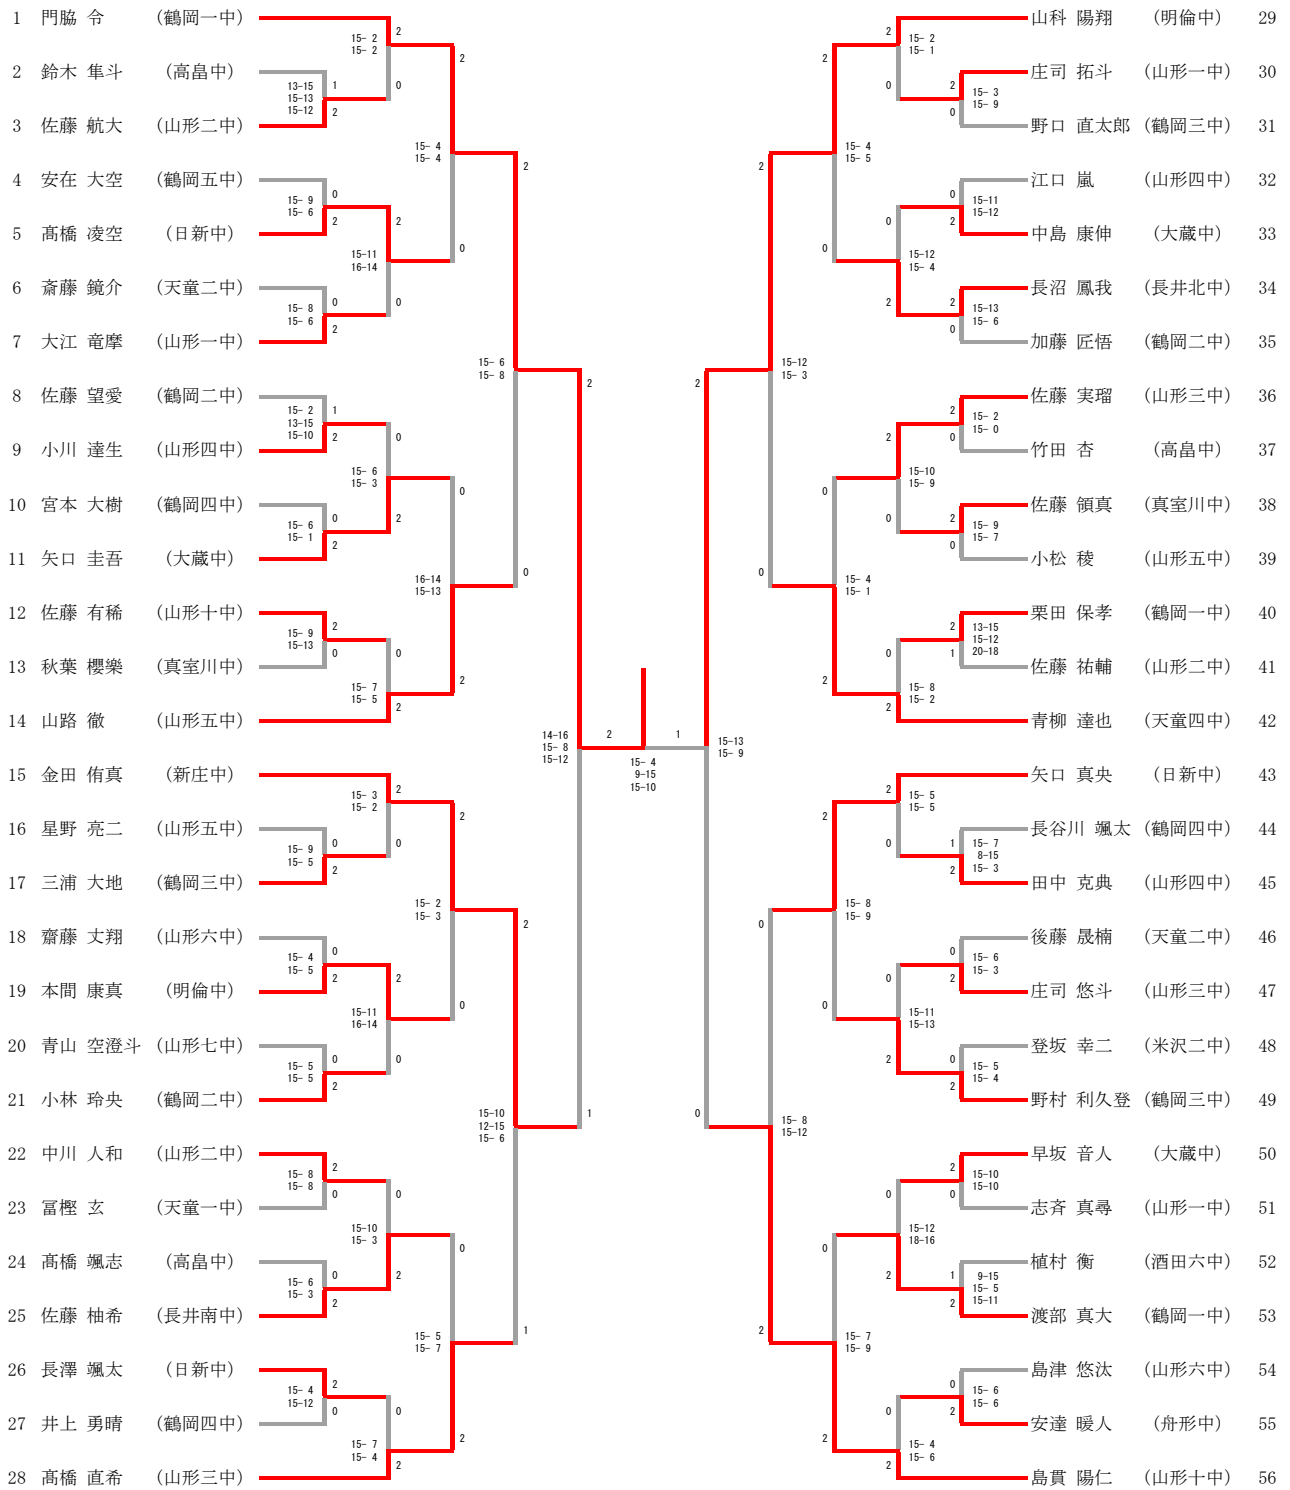

男子シングルス

男子ダブルス

女子シングルス

女子ダブルス

1	齋藤 桜 齋藤 梓	(米沢二中)	15-5 15-1	2	菅原 翔華 阿部 朱里	(鶴岡三中)	23
2	小松 優希 佐藤 柚南	(鶴岡二中)	11-15 15-9 15-9	2	柴田 幸雪 松澤 来瑠美	(真室川中)	24
3	岡崎 琉香 鈴木 樹理	(山形一中)	15-4 15-5	2	鏡 菜々香 大沼 愛香	(山形二中)	25
4	池田 美結 黒沼 美空	(立川中)	15-13 15-5	0	上林 璃々愛 佐藤 朱莉	(羽黒中)	26
5	平吹 真菜 佐藤 瑞月	(山形十中)	15-7 15-7	2	永沢 友梨 三浦 乃愛	(山形一中)	27
6	五十嵐 七海 大滝 らら	(鶴岡一中)	15-7 15-3	2	五十嵐 真咲 小笠原 颯希	(明倫中)	28
7	鈴木 亜佳音 門脇 かけ	(山形二中)	15-7 16-14	0	岡部 瑞妃 本間 来未	(鶴岡四中)	29
8	大島 采音 長南 凜	(大蔵中)	15-6 15-5	0	齋藤 優菜 齋藤 美奈	(山形五中)	30
9	大山 莉子 岩城 紗音	(山形六中)	15-4 15-4	2	杉山 怜那 設楽 夕風	(鶴岡二中)	31
10	菅原 潤海 丸山 美優	(鶴岡四中)	15-10 11-15 15-11	0	後藤 優奈 菅野 舞	(高島中)	32
11	加藤 弥々 板垣 紋奈	(山形四中)	15-12 15-12	2	工藤 陽菜乃 室井 心	(山形六中)	33
12	中島 華那 芦野 愛里	(日新中)	15-7 17-15	2	大泉 愛菜 菅原 舞紀	(鶴岡五中)	34
13	近藤 亜美 遠藤 楼心	(米沢二中)	15-5 15-1	0	井上 羽菜 早川 花音	(山形六中)	35
14	大瀧 結愛 橋本 恋花	(山形十中)	15-5 15-5	0	高橋 真菜 猪野 千愛輝	(高島中)	36
15	田中 美咲 阿部 蘭夢	(鶴岡三中)	X	0	榎本 星夢 原 環	(米沢二中)	37
16	黒澤 結衣 山口 由莉	(高島中)	20-18 9-15 15-11	1	大友 小夜 早坂 友心	(山形四中)	38
17	高橋 美優 市川 紗菜	(山形五中)	15-7 15-9	0	荒木 寧音 高橋 きら	(真室川中)	39
18	早坂 悠良 西倉 杏侑	(山形七中)	15-10 15-13	2	阿部 七海 梁 由夏	(山形十中)	40
19	田辺 栞 早坂 穂乃香	(鶴岡二中)	15-7 15-7	0	阿部 心咲 有賀 梨華	(鶴岡一中)	41
20	阿部 日和 井上 桜	(真室川中)	19-17 12-15 15-9	2	赤木 乃愛 船山 璃桜	(山形五中)	42
21	古里 彩花 柴田 さくら	(山形三中)	15-7 15-3	2	土田 沙和 斉藤 心花	(鶴岡三中)	43
22	荒明 雪楠 五十嵐 梨帆	(鶴岡五中)	15-4 15-4	2	河内 菜日路 鈴木 美結	(山形三中)	44