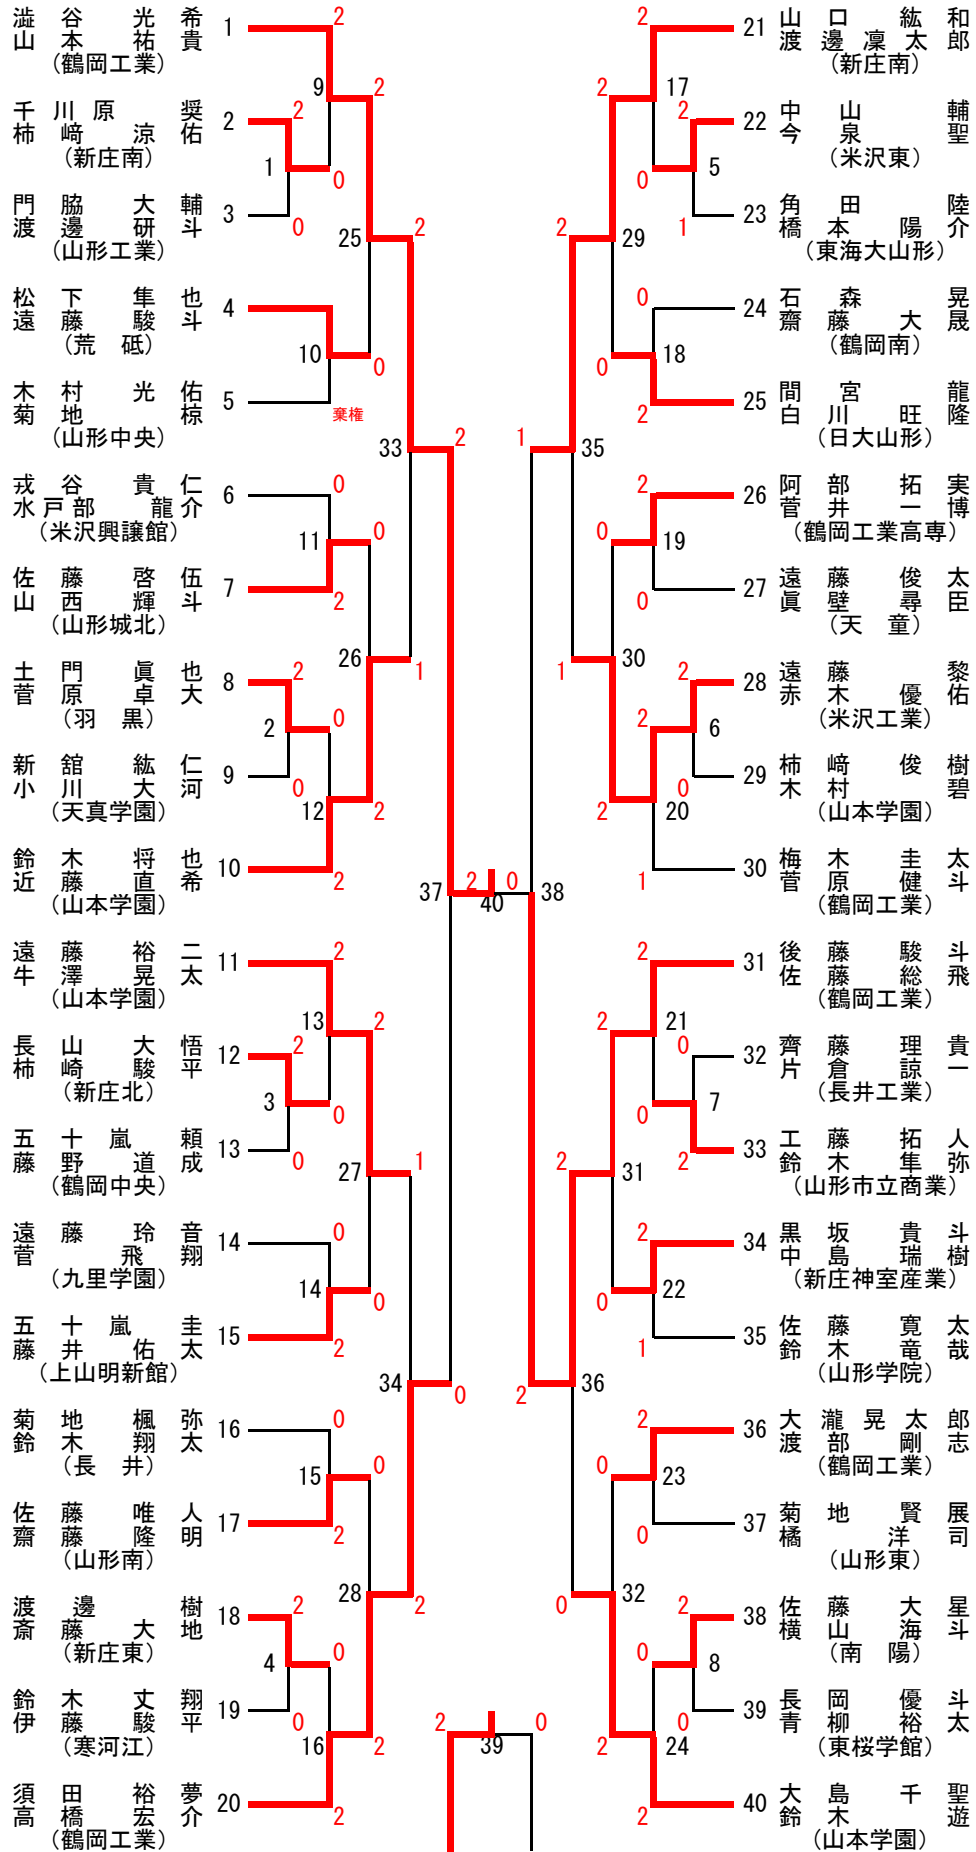

# 男子ダブルス (BD-40)

須田 裕夢  
 高橋 宏介  
 (鶴岡工業)  
 山口 紘和  
 渡邊 凜太郎  
 (新庄南)

# 女子ダブルス (GD-41)

# 男子シングルス (BS-41)