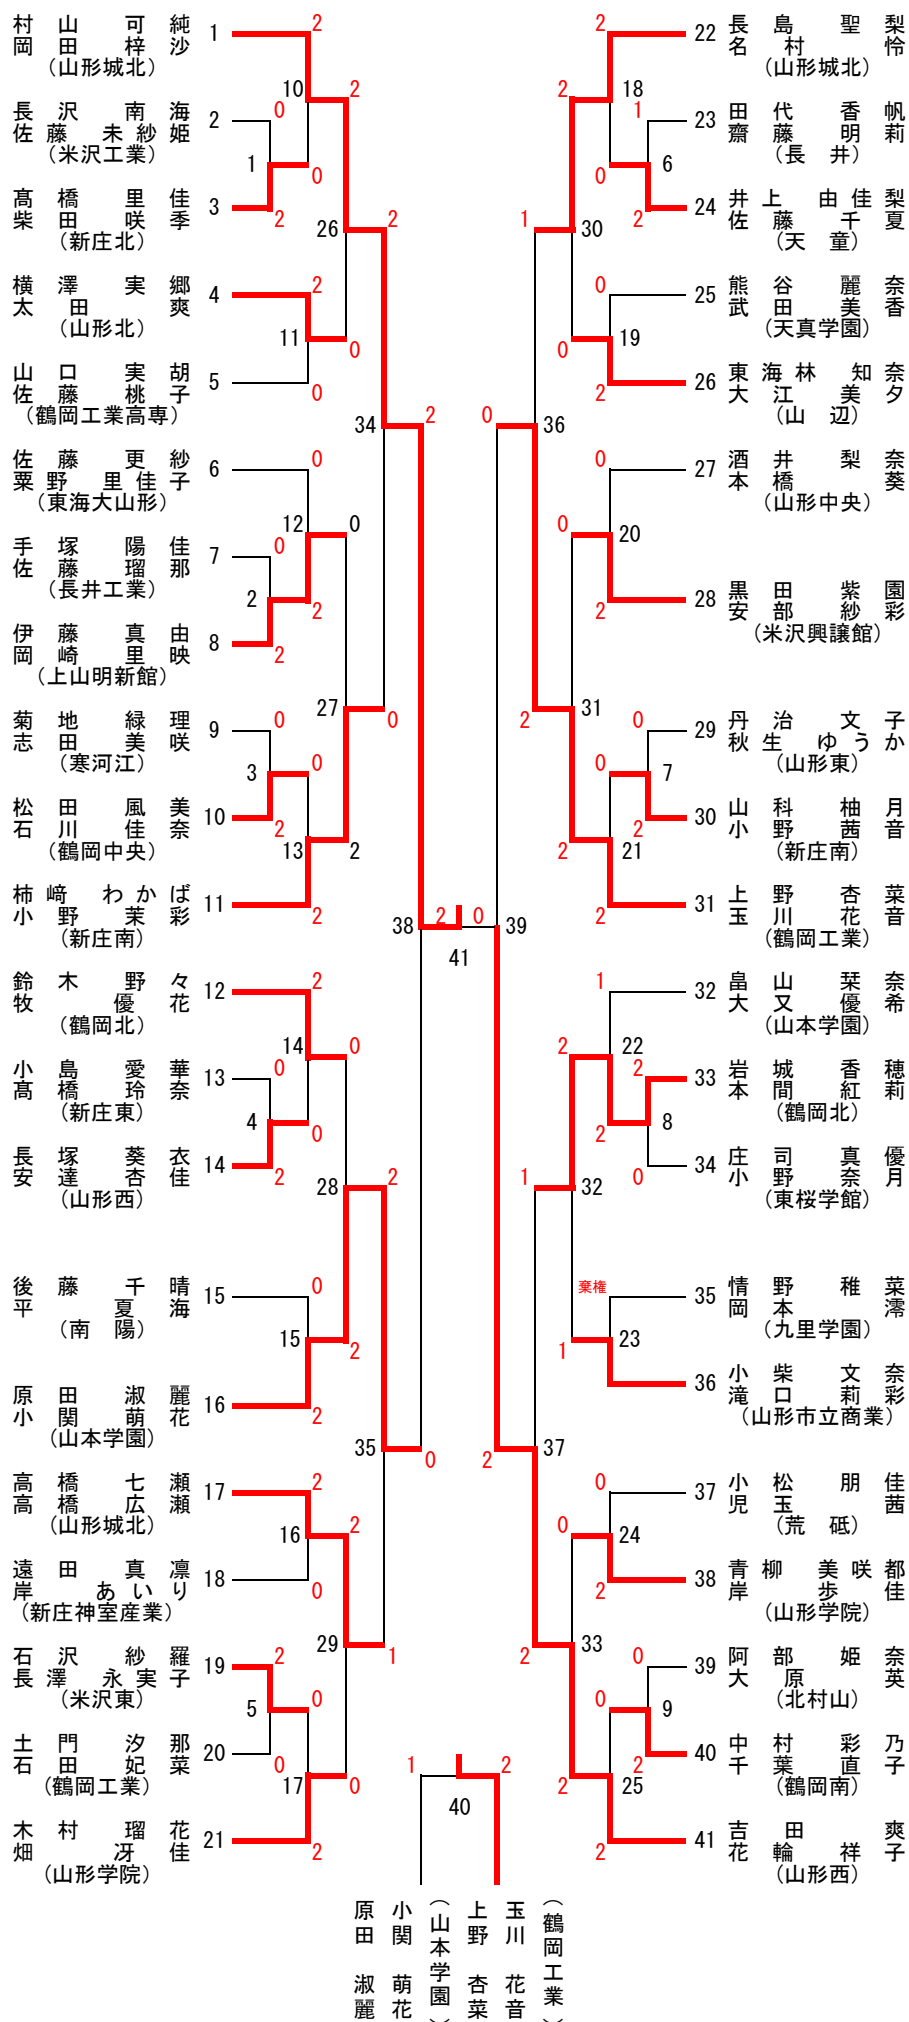

# 男子ダブルス (BD-40)

須田 裕夢  
 高橋 宏介  
 (鶴岡工業)  
 山口 紘和  
 渡邊 凜太郎  
 (新庄南)

# 女子ダブルス (GD-41)

# 男子シングルス (BS-41)