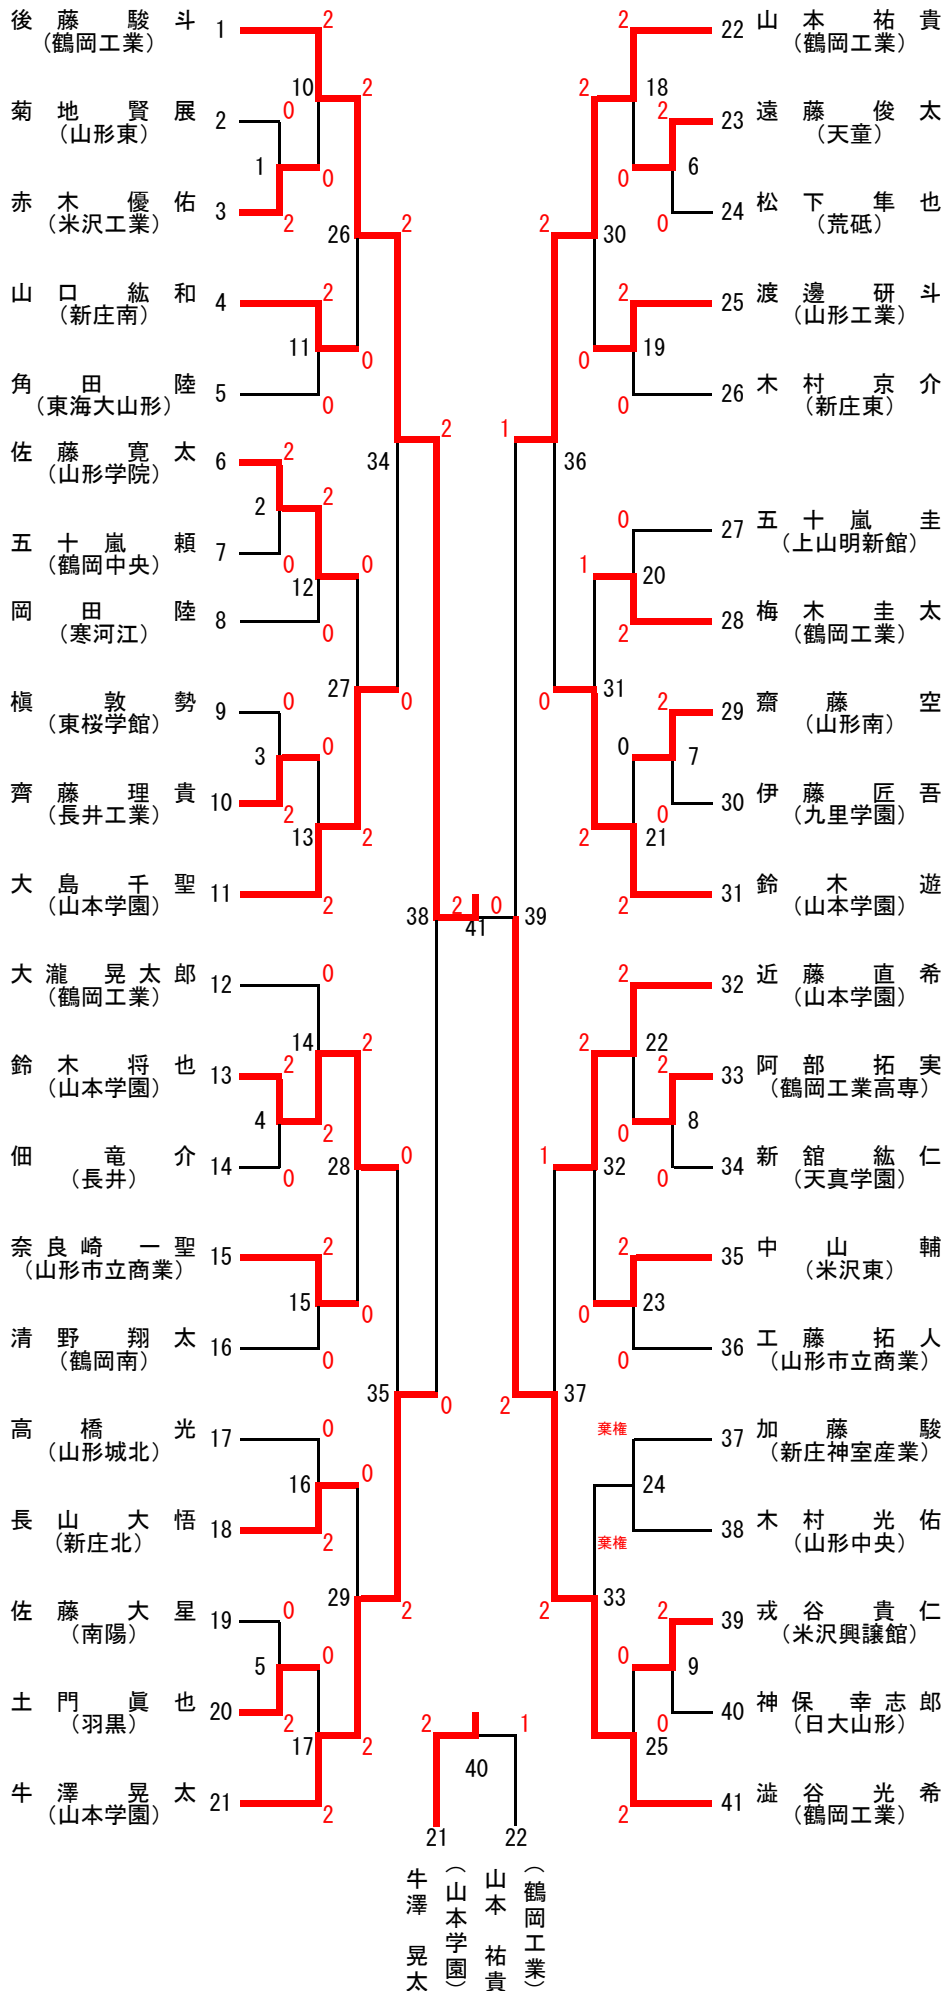

# 男子ダブルス (BD-40)

須田 裕夢  
 高橋 宏介  
 (鶴岡工業)  
 山口 紘和  
 渡邊 凜太郎  
 (新庄南)

# 女子ダブルス (GD-41)

# 男子シングルス (BS-41)