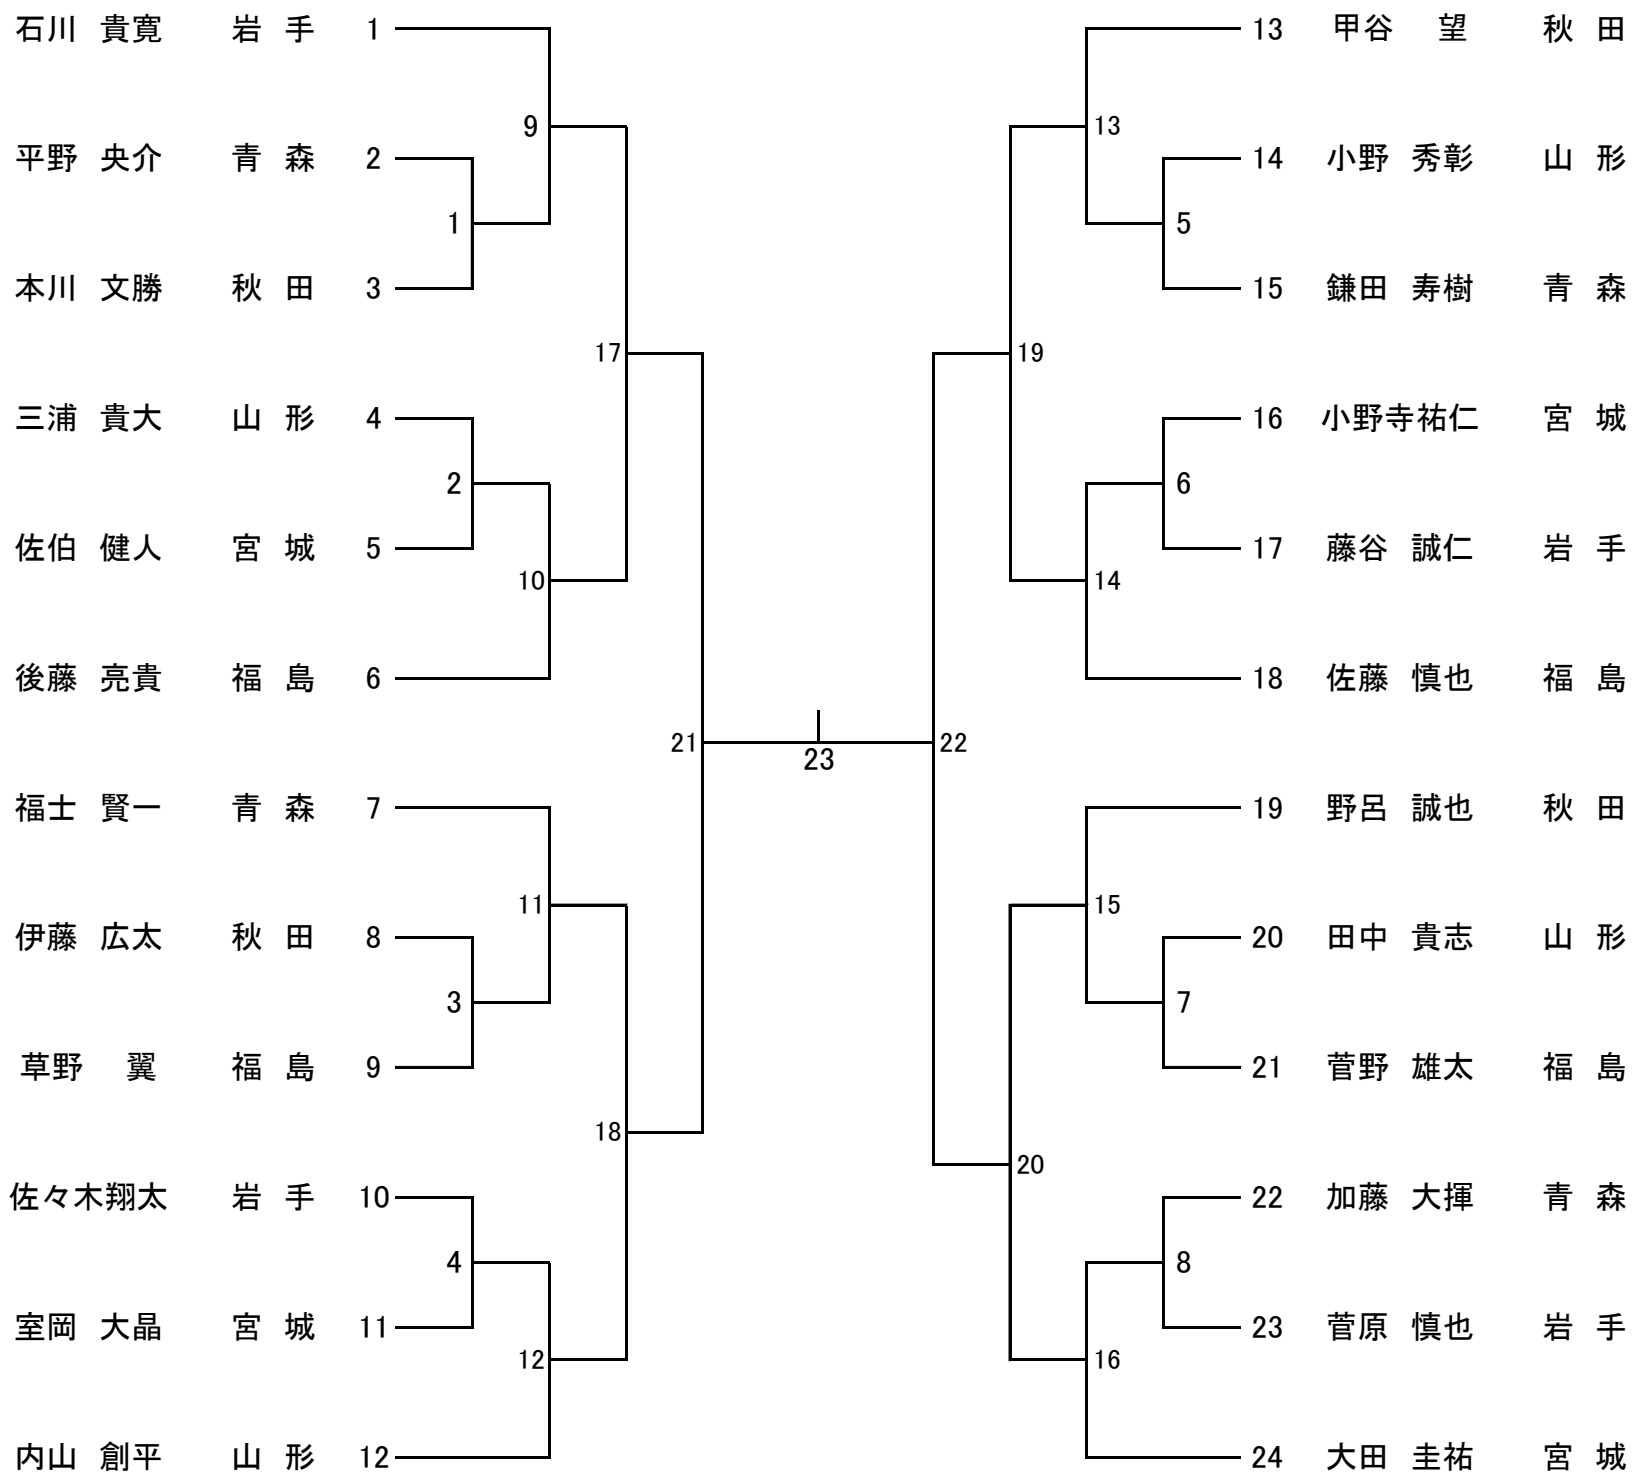

青年男子ダブルス(MD)

30歳以上男子ダブルス(30MD)

40歳以上男子ダブルス(40MD)

50歳以上男子ダブルス(50MD)

混合ダブルス(XD)

青年女子ダブルス(WD)

30歳以上女子ダブルス(30WD)

40歳以上女子ダブルス(40WD)

50歳以上女子ダブルス(50WD)

青年男子シングルス(MS)

30歳以上男子シングルス(30MS)

40歳以上男子シングルス(40MS)

青年女子シングルス(WS)

第73回 国民体育大会東北地区予選

成年男子 (WT) 6/6

成年女子 (WT) 2/6

代表決定戦

少年男子 (BT) 2/6

代表決定戦

少年女子 (GT) 4/6

代表決定戦