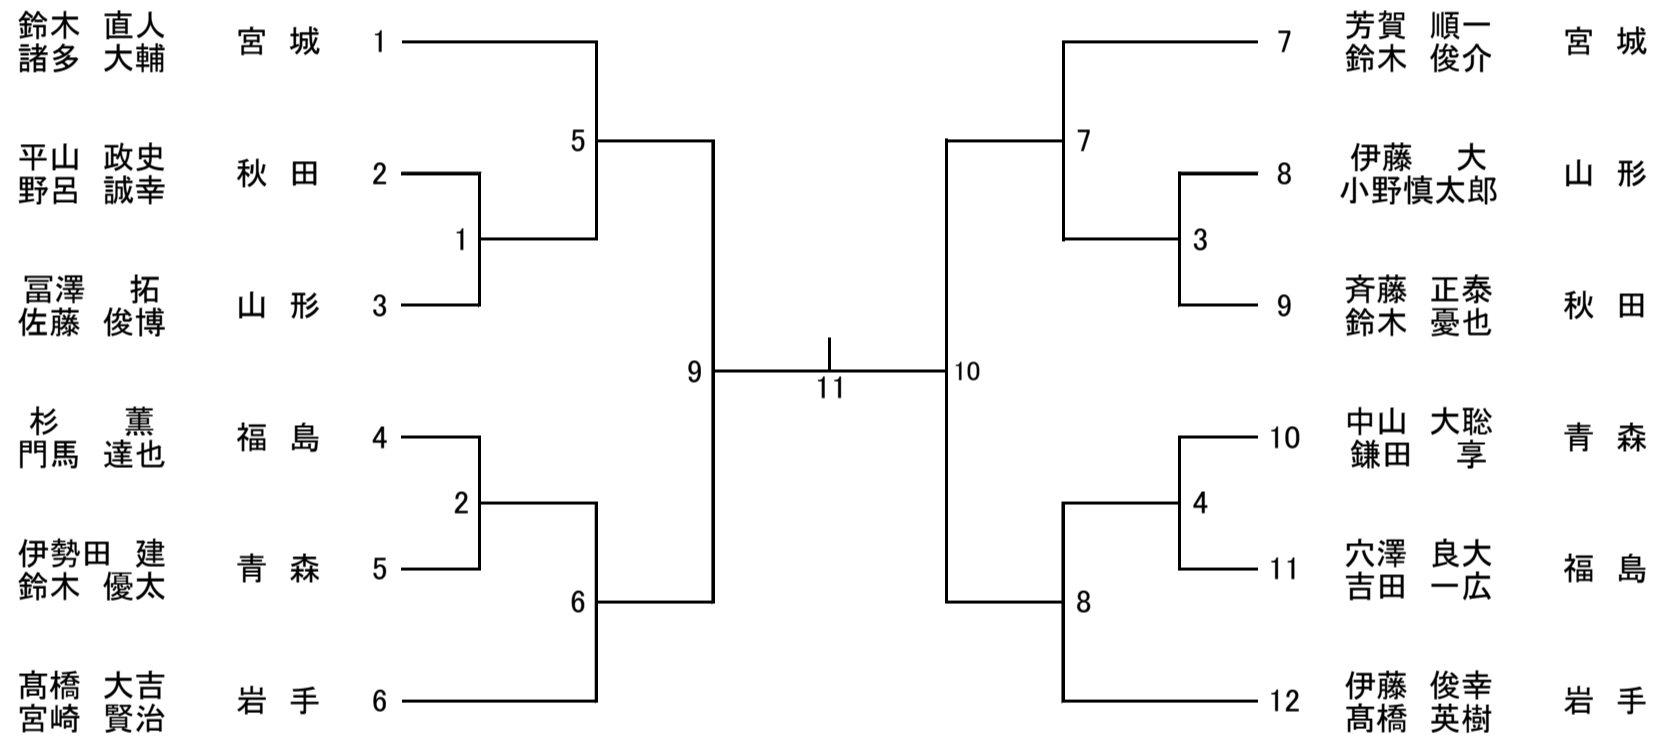

青年男子ダブルス(MD)

30歳以上男子ダブルス(30MD)

40歳以上男子ダブルス(40MD)

50歳以上男子ダブルス(50MD)

混合ダブルス(XD)

青年女子ダブルス(WD)

30歳以上女子ダブルス(30WD)

40歳以上女子ダブルス(40WD)

50歳以上女子ダブルス(50WD)

青年男子シングルス(MS)

30歳以上男子シングルス(30MS)

40歳以上男子シングルス(40MS)

青年女子シングルス(WS)

第73回 国民体育大会東北地区予選

成年男子 (WT) 6/6

成年女子 (WT) 2/6

代表決定戦

少年男子 (BT) 2/6

代表決定戦

少年女子 (GT) 4/6

代表決定戦