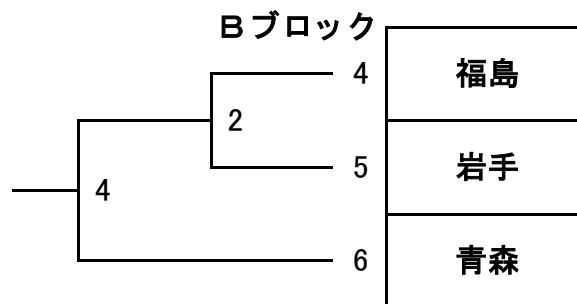

50歳以上女子ダブルス(50WD)

青年男子シングルス(MS)

30歳以上男子シングルス(30MS)

40歳以上男子シングルス(40MS)

青年女子シングルス(WS)

第73回 国民体育大会東北地区予選

成年男子 (WT) 6/6

成年女子 (WT) 2/6

代表決定戦

少年男子 (BT) 2/6

代表決定戦

少年女子 (GT) 4/6

代表決定戦