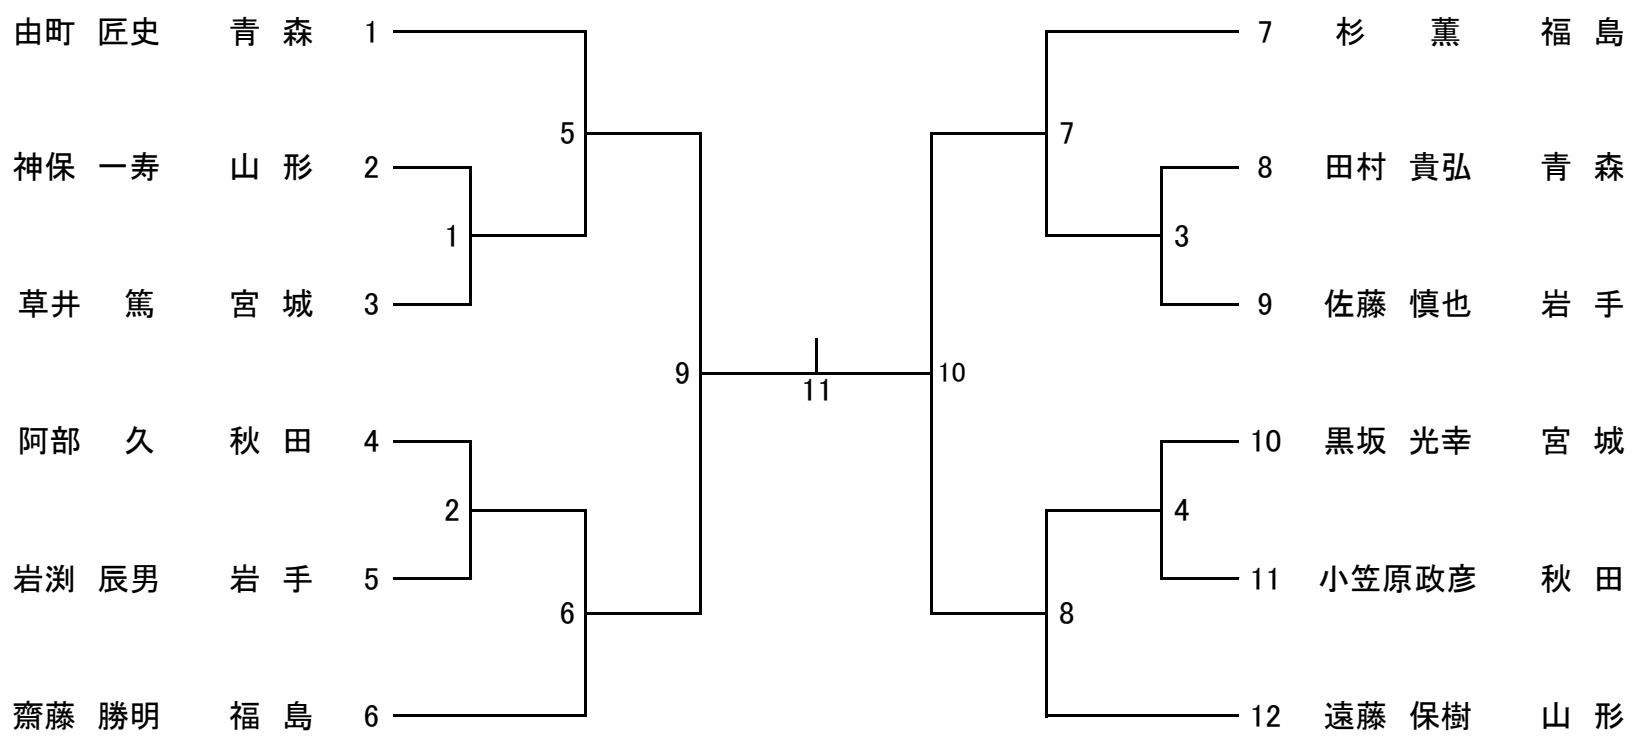

青年男子ダブルス(MD)

30歳以上男子ダブルス(30MD)

40歳以上男子ダブルス(40MD)

50歳以上男子ダブルス(50MD)

混合ダブルス(XD)

青年女子ダブルス(WD)

30歳以上女子ダブルス(30WD)

40歳以上女子ダブルス(40WD)

50歳以上女子ダブルス(50WD)

青年男子シングルス(MS)

30歳以上男子シングルス(30MS)

40歳以上男子シングルス(40MS)

青年女子シングルス(WS)

第73回 国民体育大会東北地区予選

成年男子 (WT) 6/6

成年女子 (WT) 2/6

代表決定戦

少年男子 (BT) 2/6

代表決定戦

少年女子 (GT) 4/6

代表決定戦