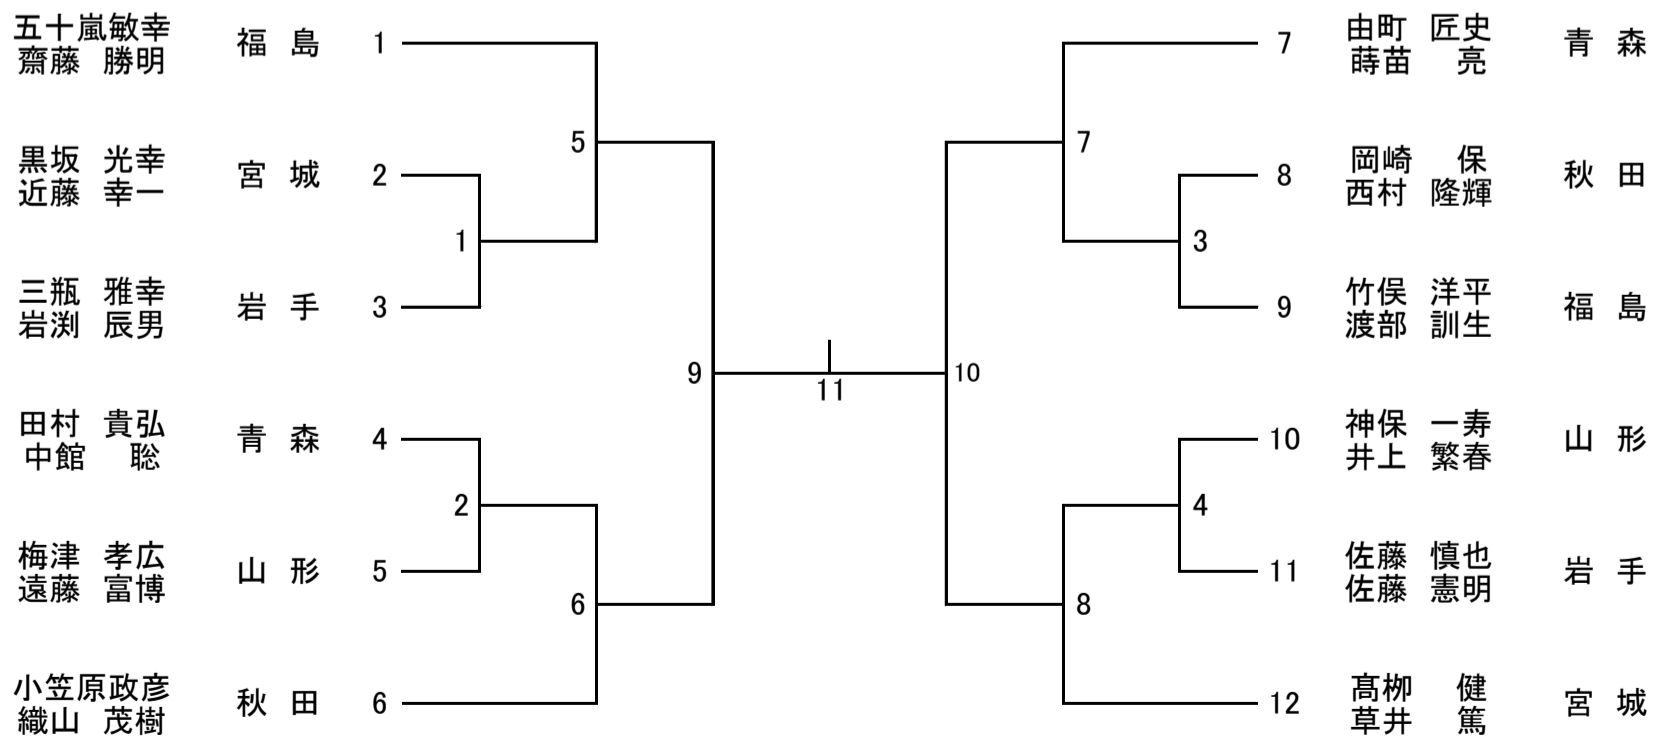

青年男子ダブルス(MD)

30歳以上男子ダブルス(30MD)

40歳以上男子ダブルス(40MD)

50歳以上男子ダブルス(50MD)

混合ダブルス(XD)

青年女子ダブルス(WD)

30歳以上女子ダブルス(30WD)

40歳以上女子ダブルス(40WD)

50歳以上女子ダブルス(50WD)

青年男子シングルス(MS)

30歳以上男子シングルス(30MS)

40歳以上男子シングルス(40MS)

青年女子シングルス(WS)

第73回 国民体育大会東北地区予選

成年男子 (WT) 6/6

成年女子 (WT) 2/6

代表決定戦

少年男子 (BT) 2/6

代表決定戦

少年女子 (GT) 4/6

代表決定戦