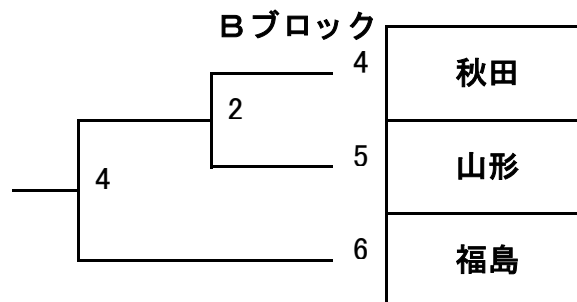

50歳以上女子ダブルス(50WD)

青年男子シングルス(MS)

30歳以上男子シングルス(30MS)

40歳以上男子シングルス(40MS)

青年女子シングルス(WS)

第73回 国民体育大会東北地区予選

成年男子 (WT) 6/6

成年女子 (WT) 2/6

代表決定戦

少年男子 (BT) 2/6

代表決定戦

少年女子 (GT) 4/6

代表決定戦