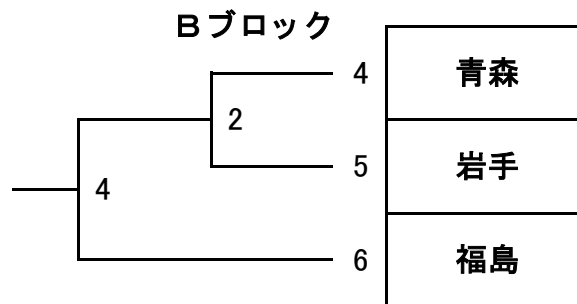

50歳以上女子ダブルス(50WD)

青年男子シングルス(MS)

30歳以上男子シングルス(30MS)

40歳以上男子シングルス(40MS)

青年女子シングルス(WS)

第73回 国民体育大会東北地区予選

成年男子 (WT) 6/6

成年女子 (WT) 2/6

代表決定戦

少年男子 (BT) 2/6

代表決定戦

少年女子 (GT) 4/6

代表決定戦