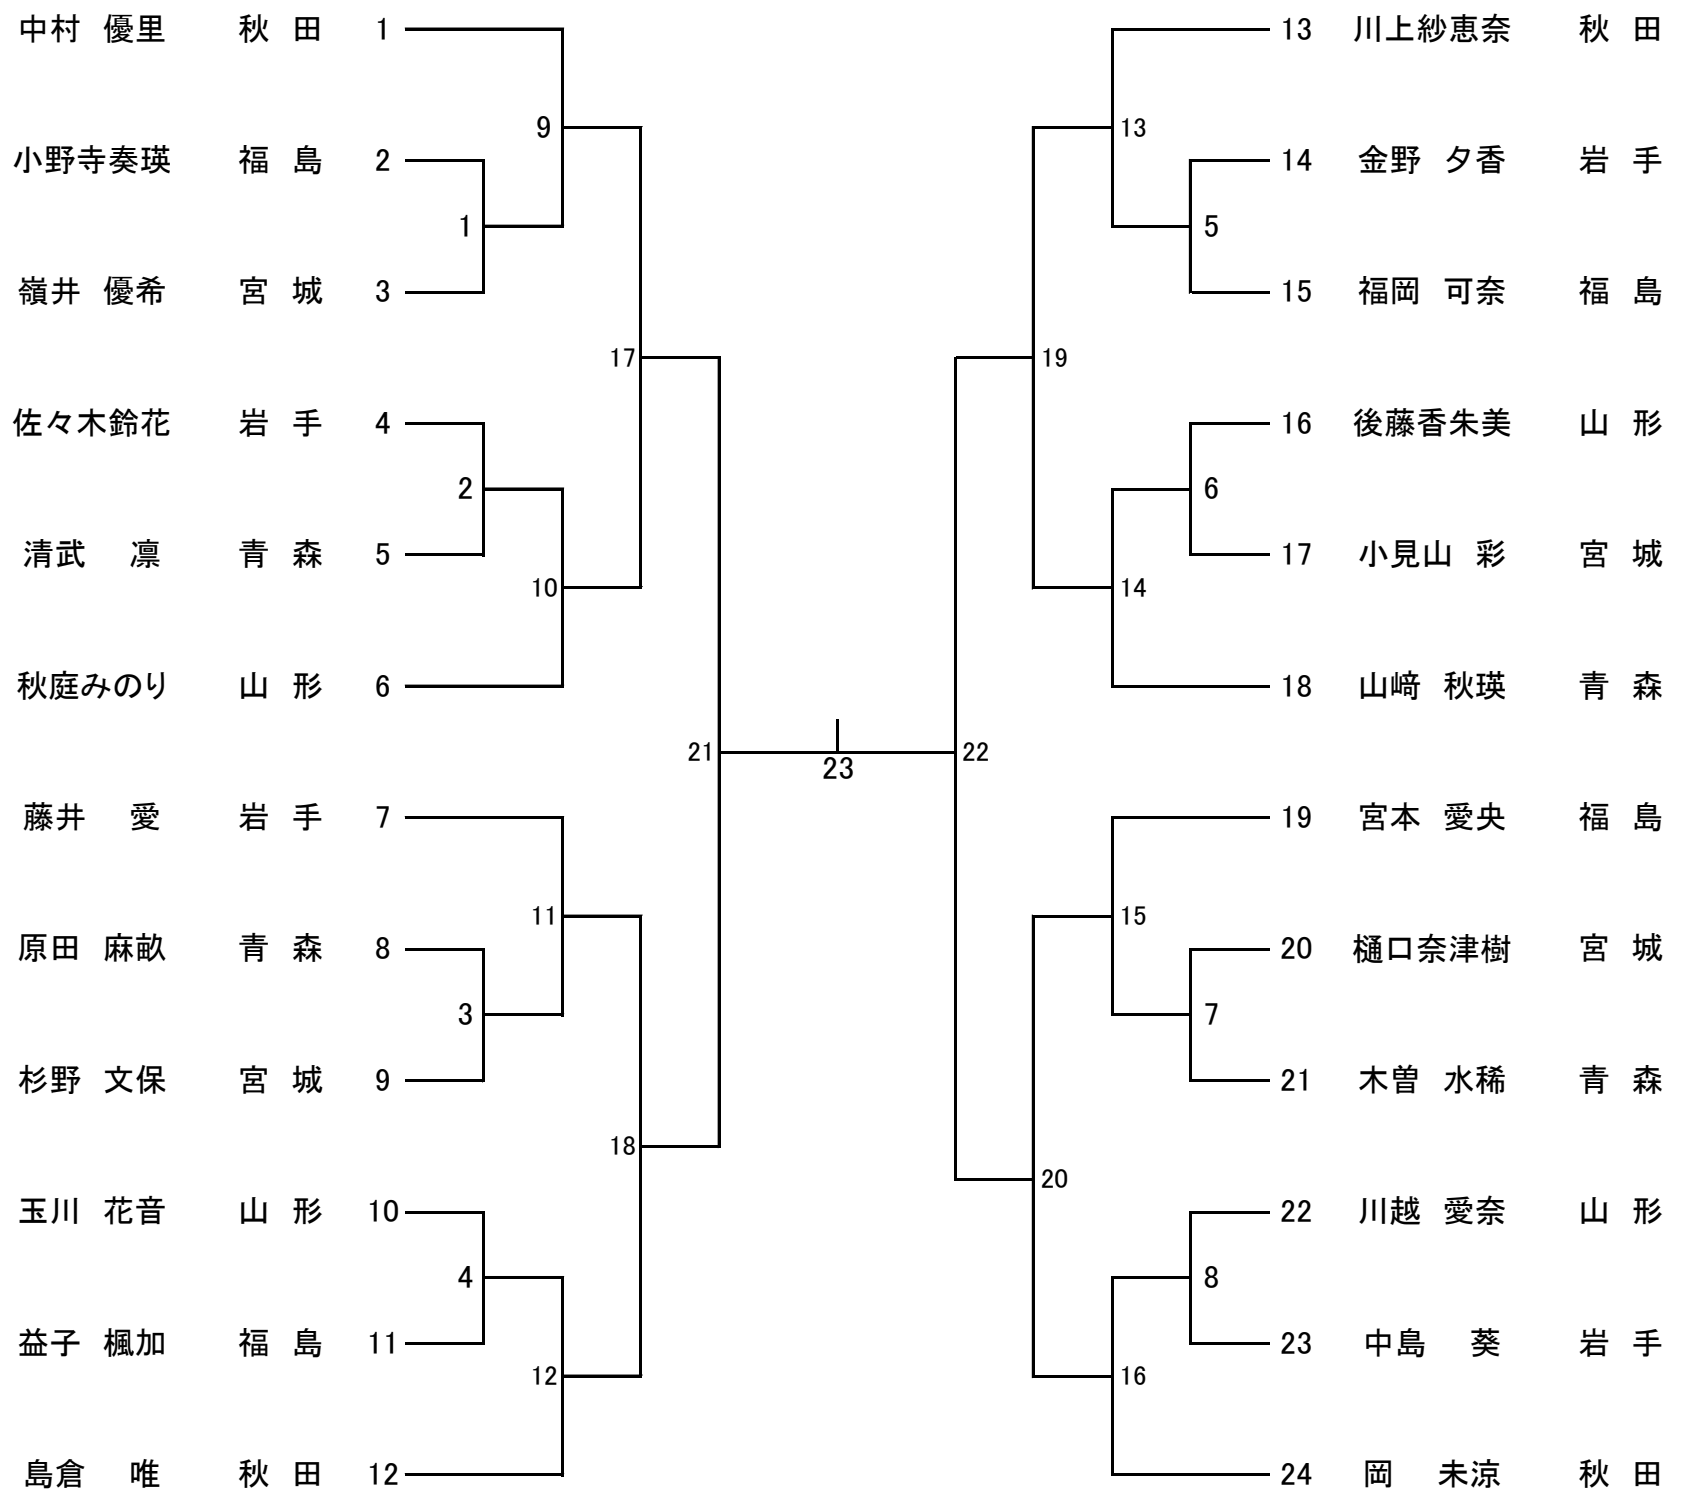

青年男子ダブルス(MD)

30歳以上男子ダブルス(30MD)

40歳以上男子ダブルス(40MD)

50歳以上男子ダブルス(50MD)

混合ダブルス(XD)

青年女子ダブルス(WD)

30歳以上女子ダブルス(30WD)

40歳以上女子ダブルス(40WD)

50歳以上女子ダブルス(50WD)

青年男子シングルス(MS)

30歳以上男子シングルス(30MS)

40歳以上男子シングルス(40MS)

青年女子シングルス(WS)

第73回 国民体育大会東北地区予選

成年男子 (WT) 6/6

成年女子 (WT) 2/6

代表決定戦

少年男子 (BT) 2/6

代表決定戦

少年女子 (GT) 4/6

代表決定戦