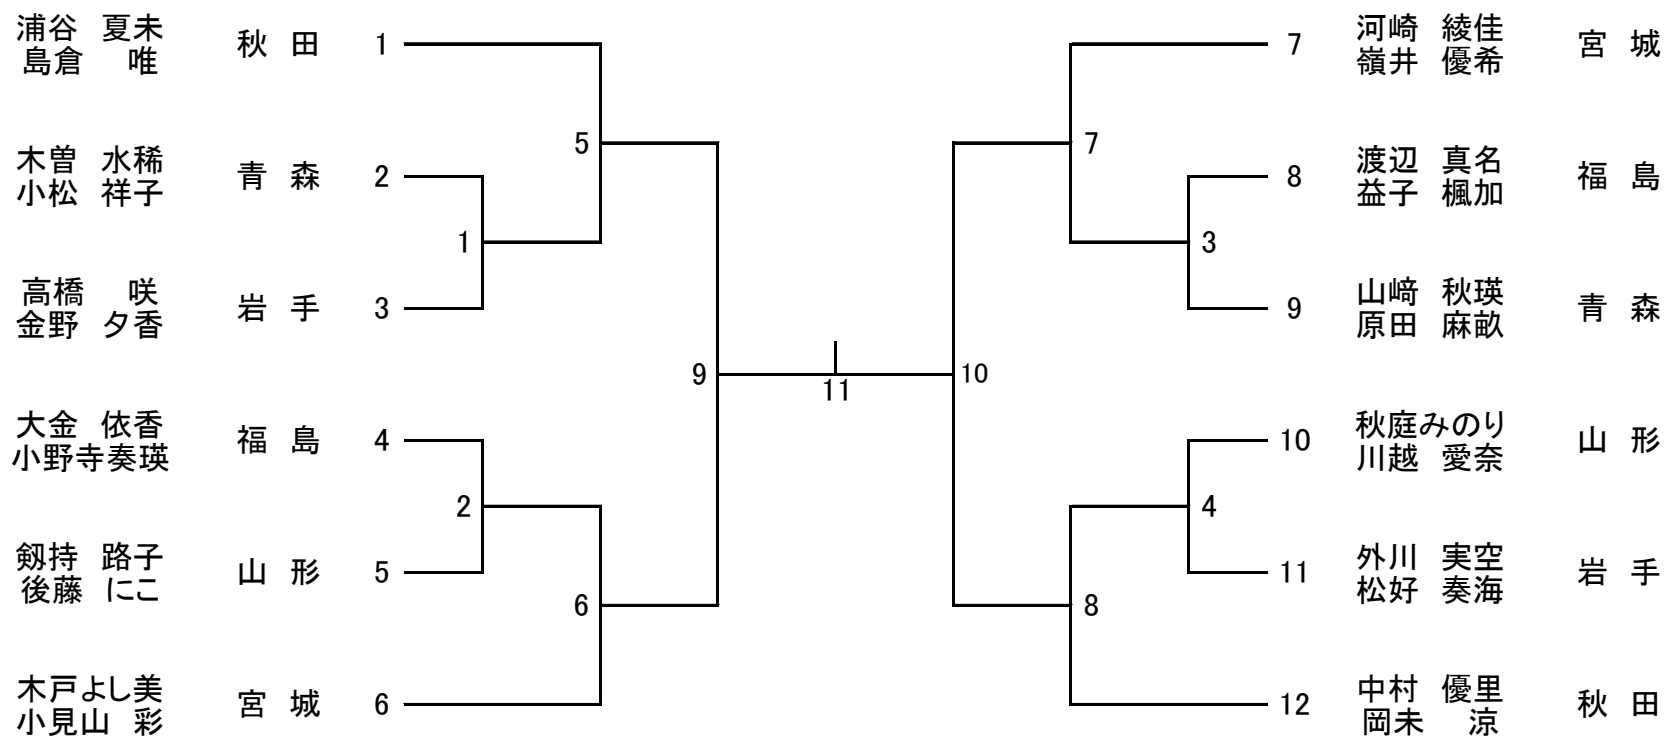

青年男子ダブルス(MD)

30歳以上男子ダブルス(30MD)

40歳以上男子ダブルス(40MD)

50歳以上男子ダブルス(50MD)

混合ダブルス(XD)

青年女子ダブルス(WD)

30歳以上女子ダブルス(30WD)

40歳以上女子ダブルス(40WD)

50歳以上女子ダブルス(50WD)

青年男子シングルス(MS)

30歳以上男子シングルス(30MS)

40歳以上男子シングルス(40MS)

青年女子シングルス(WS)

第73回 国民体育大会東北地区予選

成年男子 (WT) 6/6

成年女子 (WT) 2/6

代表決定戦

少年男子 (BT) 2/6

代表決定戦

少年女子 (GT) 4/6

代表決定戦