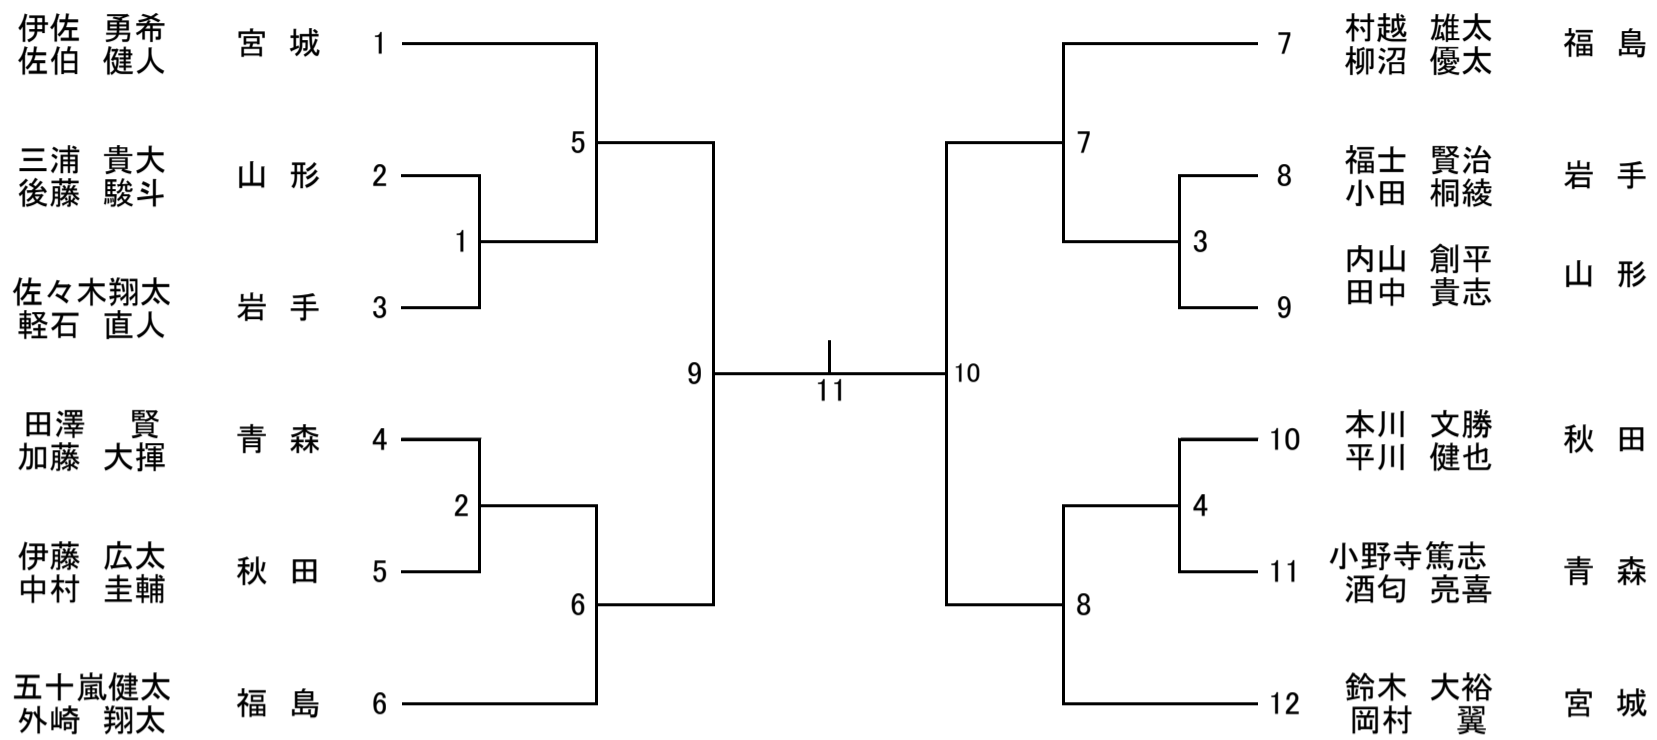

青年男子ダブルス(MD)

30歳以上男子ダブルス(30MD)

40歳以上男子ダブルス(40MD)

50歳以上男子ダブルス(50MD)

混合ダブルス(XD)

青年女子ダブルス(WD)

30歳以上女子ダブルス(30WD)

40歳以上女子ダブルス(40WD)

50歳以上女子ダブルス(50WD)

青年男子シングルス(MS)

30歳以上男子シングルス(30MS)

40歳以上男子シングルス(40MS)

青年女子シングルス(WS)

第73回 国民体育大会東北地区予選

成年男子 (WT) 6/6

成年女子 (WT) 2/6

代表決定戦

少年男子 (BT) 2/6

代表決定戦

少年女子 (GT) 4/6

代表決定戦