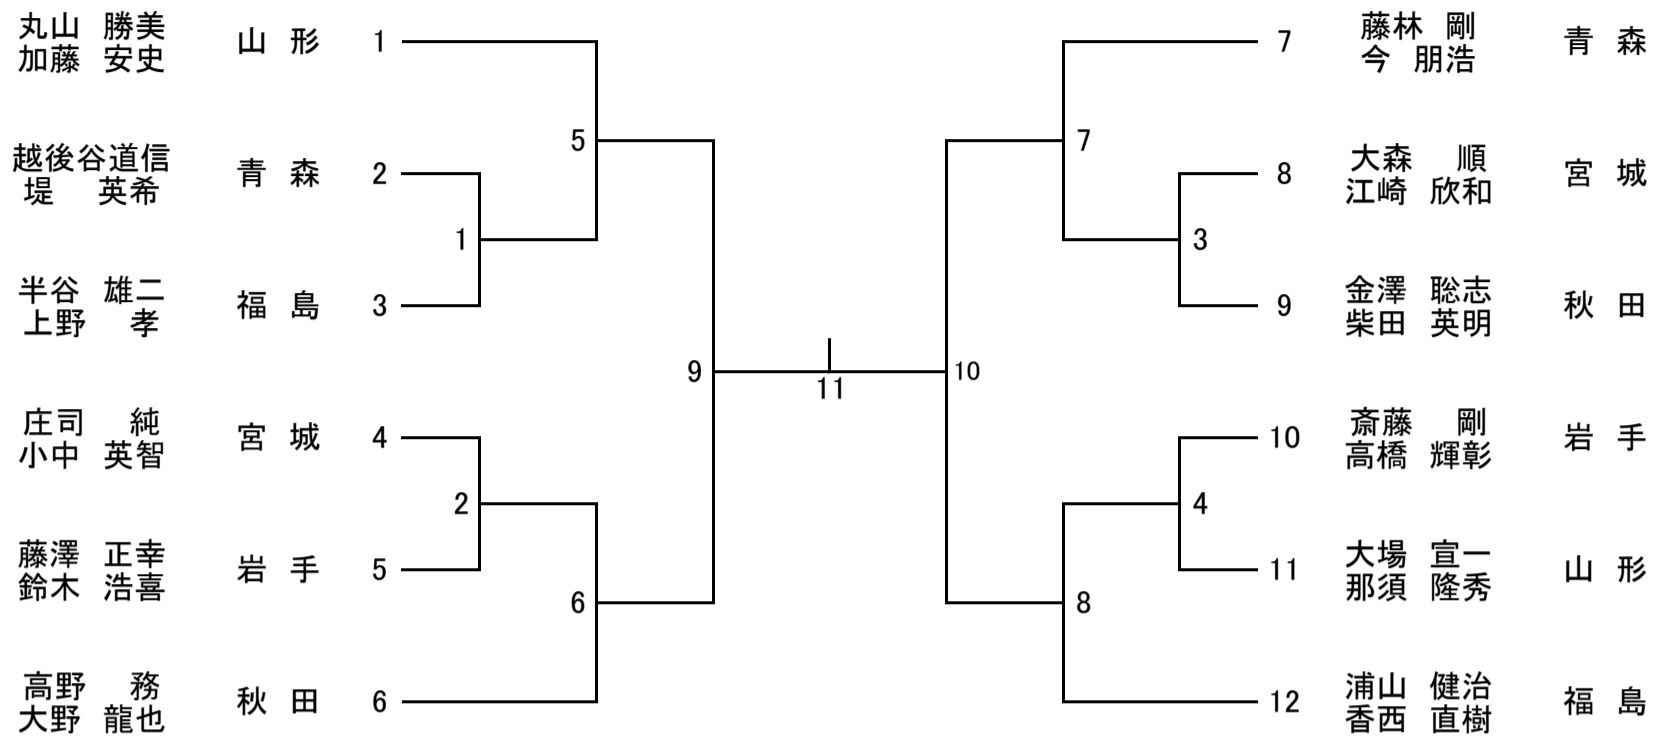

青年男子ダブルス(MD)

30歳以上男子ダブルス(30MD)

40歳以上男子ダブルス(40MD)

50歳以上男子ダブルス(50MD)

混合ダブルス(XD)

青年女子ダブルス(WD)

30歳以上女子ダブルス(30WD)

40歳以上女子ダブルス(40WD)

50歳以上女子ダブルス(50WD)

青年男子シングルス(MS)

30歳以上男子シングルス(30MS)

40歳以上男子シングルス(40MS)

青年女子シングルス(WS)

第73回 国民体育大会東北地区予選

成年男子 (WT) 6/6

成年女子 (WT) 2/6

代表決定戦

少年男子 (BT) 2/6

代表決定戦

少年女子 (GT) 4/6

代表決定戦