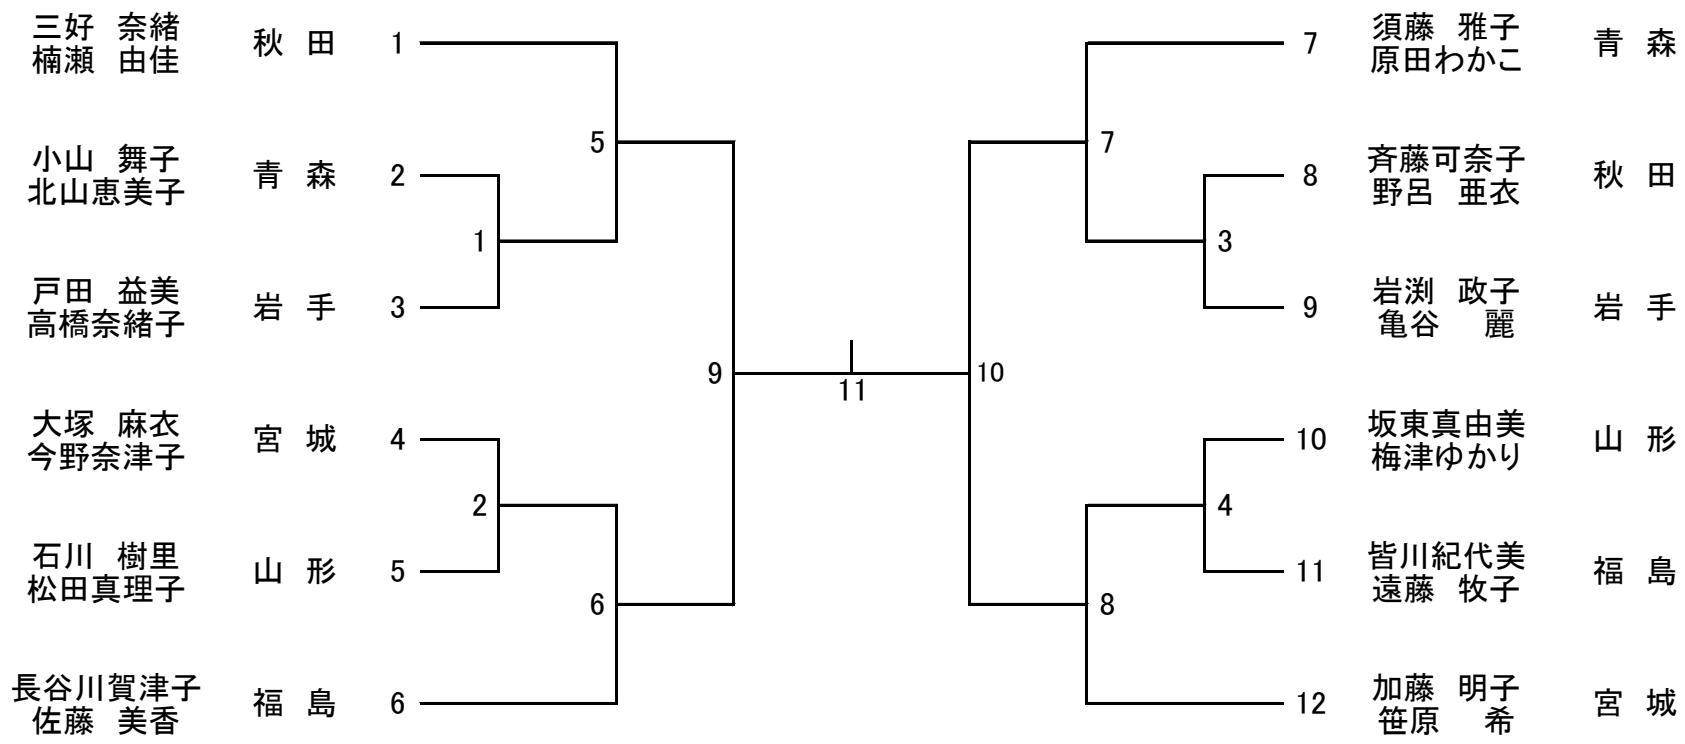

青年男子ダブルス(MD)

30歳以上男子ダブルス(30MD)

40歳以上男子ダブルス(40MD)

50歳以上男子ダブルス(50MD)

混合ダブルス(XD)

青年女子ダブルス(WD)

30歳以上女子ダブルス(30WD)

40歳以上女子ダブルス(40WD)

50歳以上女子ダブルス(50WD)

青年男子シングルス(MS)

30歳以上男子シングルス(30MS)

40歳以上男子シングルス(40MS)

青年女子シングルス(WS)

第73回 国民体育大会東北地区予選

成年男子 (WT) 6/6

成年女子 (WT) 2/6

代表決定戦

少年男子 (BT) 2/6

代表決定戦

少年女子 (GT) 4/6

代表決定戦