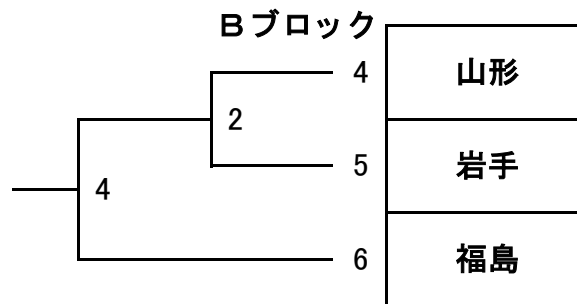

50歳以上女子ダブルス(50WD)

青年男子シングルス(MS)

30歳以上男子シングルス(30MS)

40歳以上男子シングルス(40MS)

青年女子シングルス(WS)

第73回 国民体育大会東北地区予選

成年男子 (WT) 6/6

成年女子 (WT) 2/6

代表決定戦

少年男子 (BT) 2/6

代表決定戦

少年女子 (GT) 4/6

代表決定戦