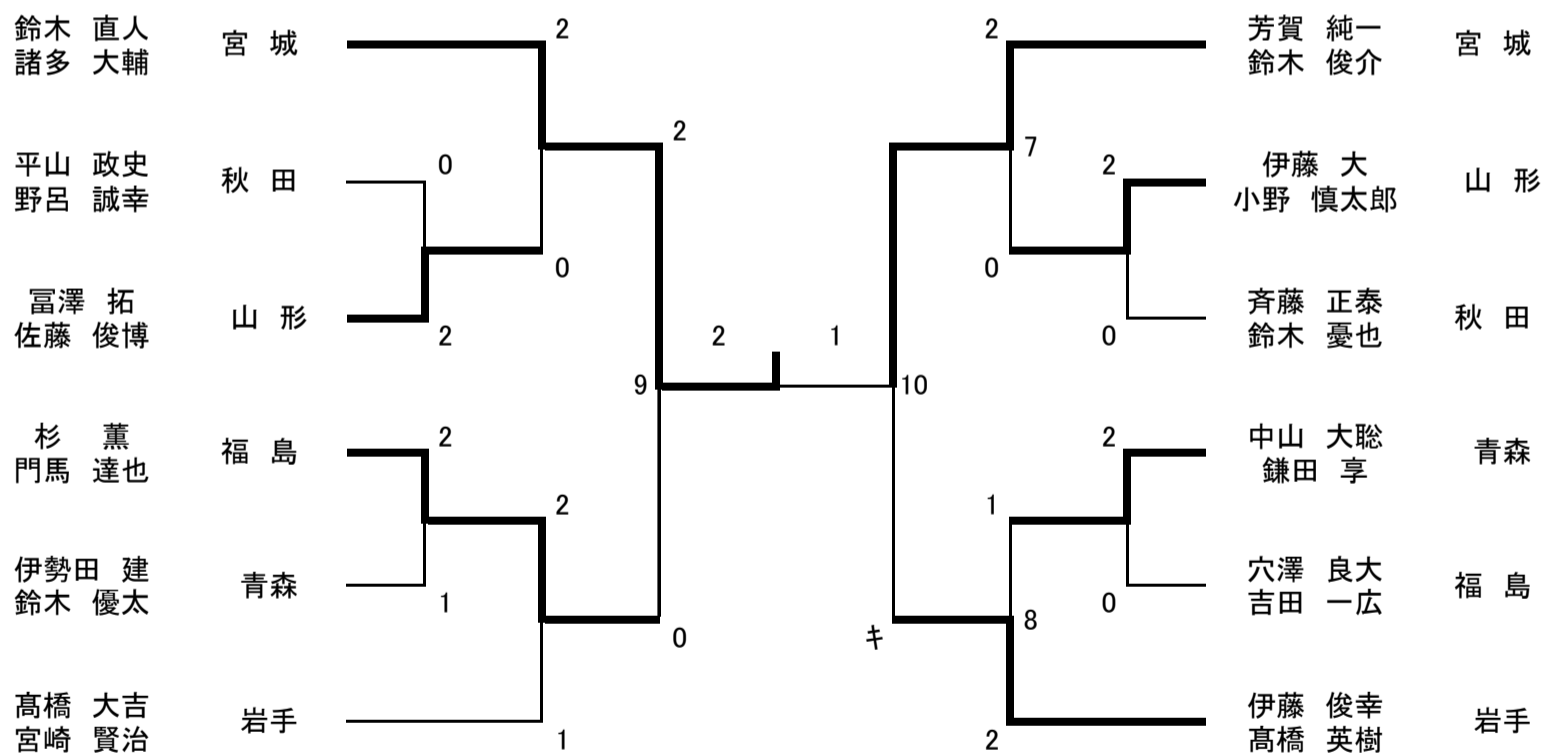

第73回 国民体育大会東北地区予選 : 結果

本線出場

成年男子 MT) 6/6

成年女子 WT) 2/6

少年男子 BT) 2/6

少年女子 GT) 4/6

青年男子ダブルス(MD)

30歳以上男子ダブルス(30MD)

混合ダブルス(XD)

青年女子ダブルス(WD)

30歳以上女子ダブルス(30WD)

40歳以上女子ダブルス(40WD)

50歳以上女子ダブルス(50WD)

青年男子シングルス(MS)

40歳以上男子シングルス(40MS)

青年女子シングルス(WS)