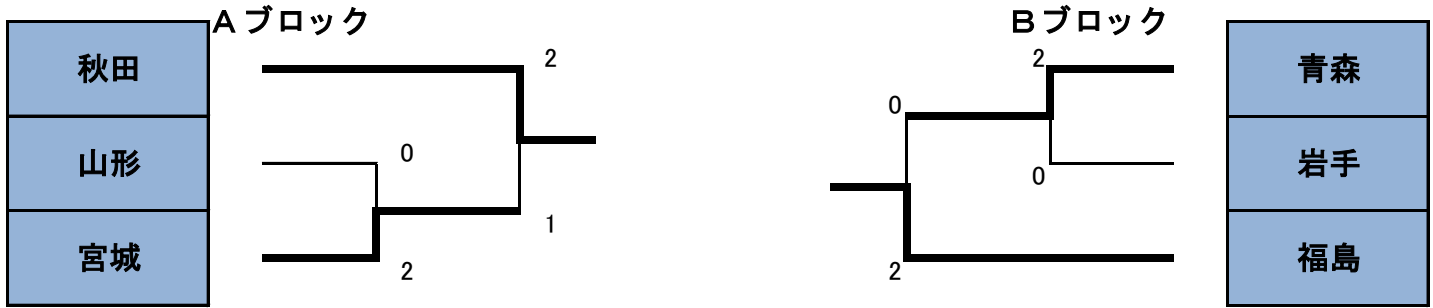

第73回 国民体育大会東北地区予選 : 結果

本線出場

成年男子 MT) 6/6

成年女子 WT) 2/6

少年男子 BT) 2/6

少年女子 GT) 4/6

青年男子ダブルス(MD)

30歳以上男子ダブルス(30MD)

混合ダブルス(XD)

青年女子ダブルス(WD)

30歳以上女子ダブルス(30WD)

40歳以上女子ダブルス(40WD)

50歳以上女子ダブルス(50WD)

青年男子シングルス(MS)

40歳以上男子シングルス(40MS)

青年女子シングルス(WS)