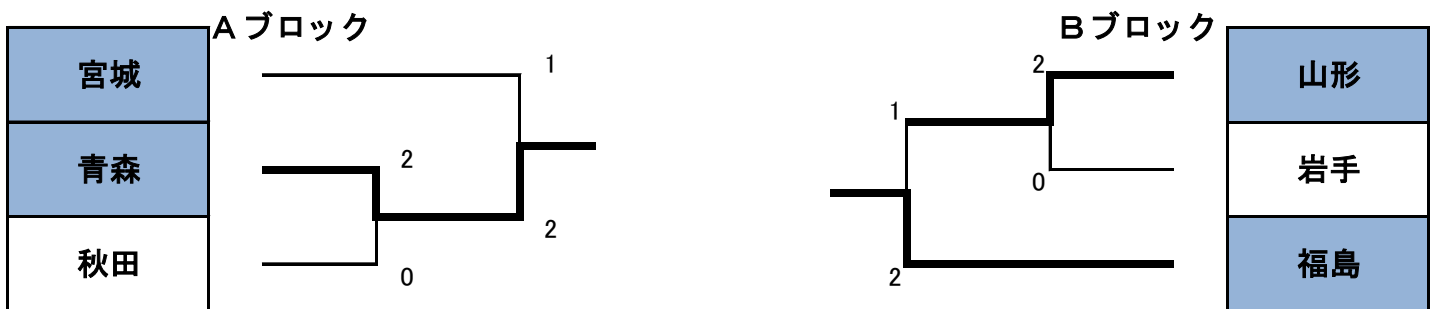

第73回 国民体育大会東北地区予選 : 結果

本線出場

成年男子 MT) 6/6

成年女子 WT) 2/6

少年男子 BT) 2/6

少年女子 GT) 4/6

青年男子ダブルス(MD)

30歳以上男子ダブルス(30MD)

混合ダブルス(XD)

青年女子ダブルス(WD)

30歳以上女子ダブルス(30WD)

40歳以上女子ダブルス(40WD)

50歳以上女子ダブルス(50WD)

青年男子シングルス(MS)

40歳以上男子シングルス(40MS)

青年女子シングルス(WS)