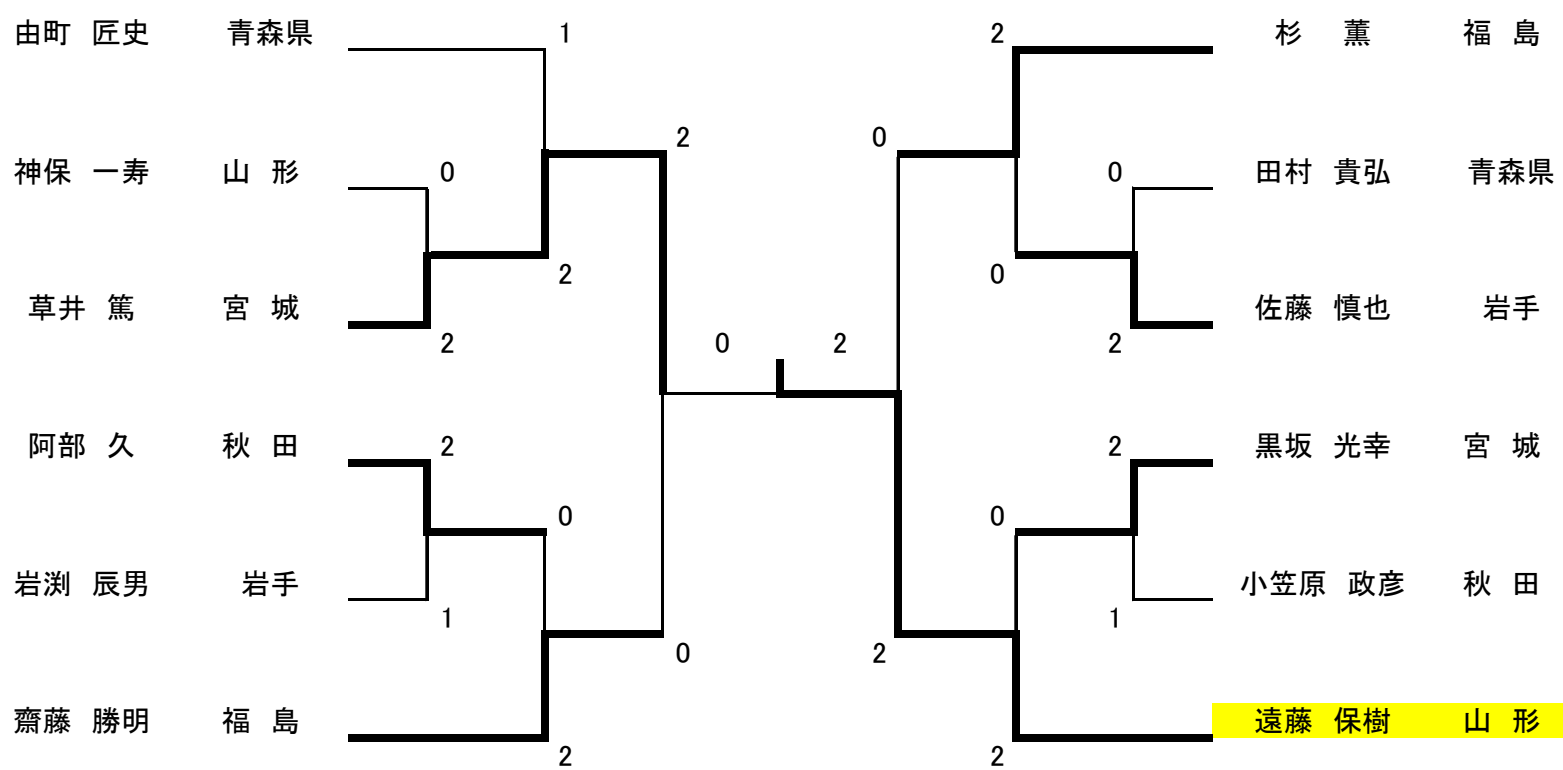

第73回 国民体育大会東北地区予選 : 結果

本線出場

成年男子 MT) 6/6

成年女子 WT) 2/6

少年男子 BT) 2/6

少年女子 GT) 4/6

青年男子ダブルス(MD)

30歳以上男子ダブルス(30MD)

混合ダブルス(XD)

青年女子ダブルス(WD)

30歳以上女子ダブルス(30WD)

40歳以上女子ダブルス(40WD)

50歳以上女子ダブルス(50WD)

青年男子シングルス(MS)

40歳以上男子シングルス(40MS)

青年女子シングルス(WS)