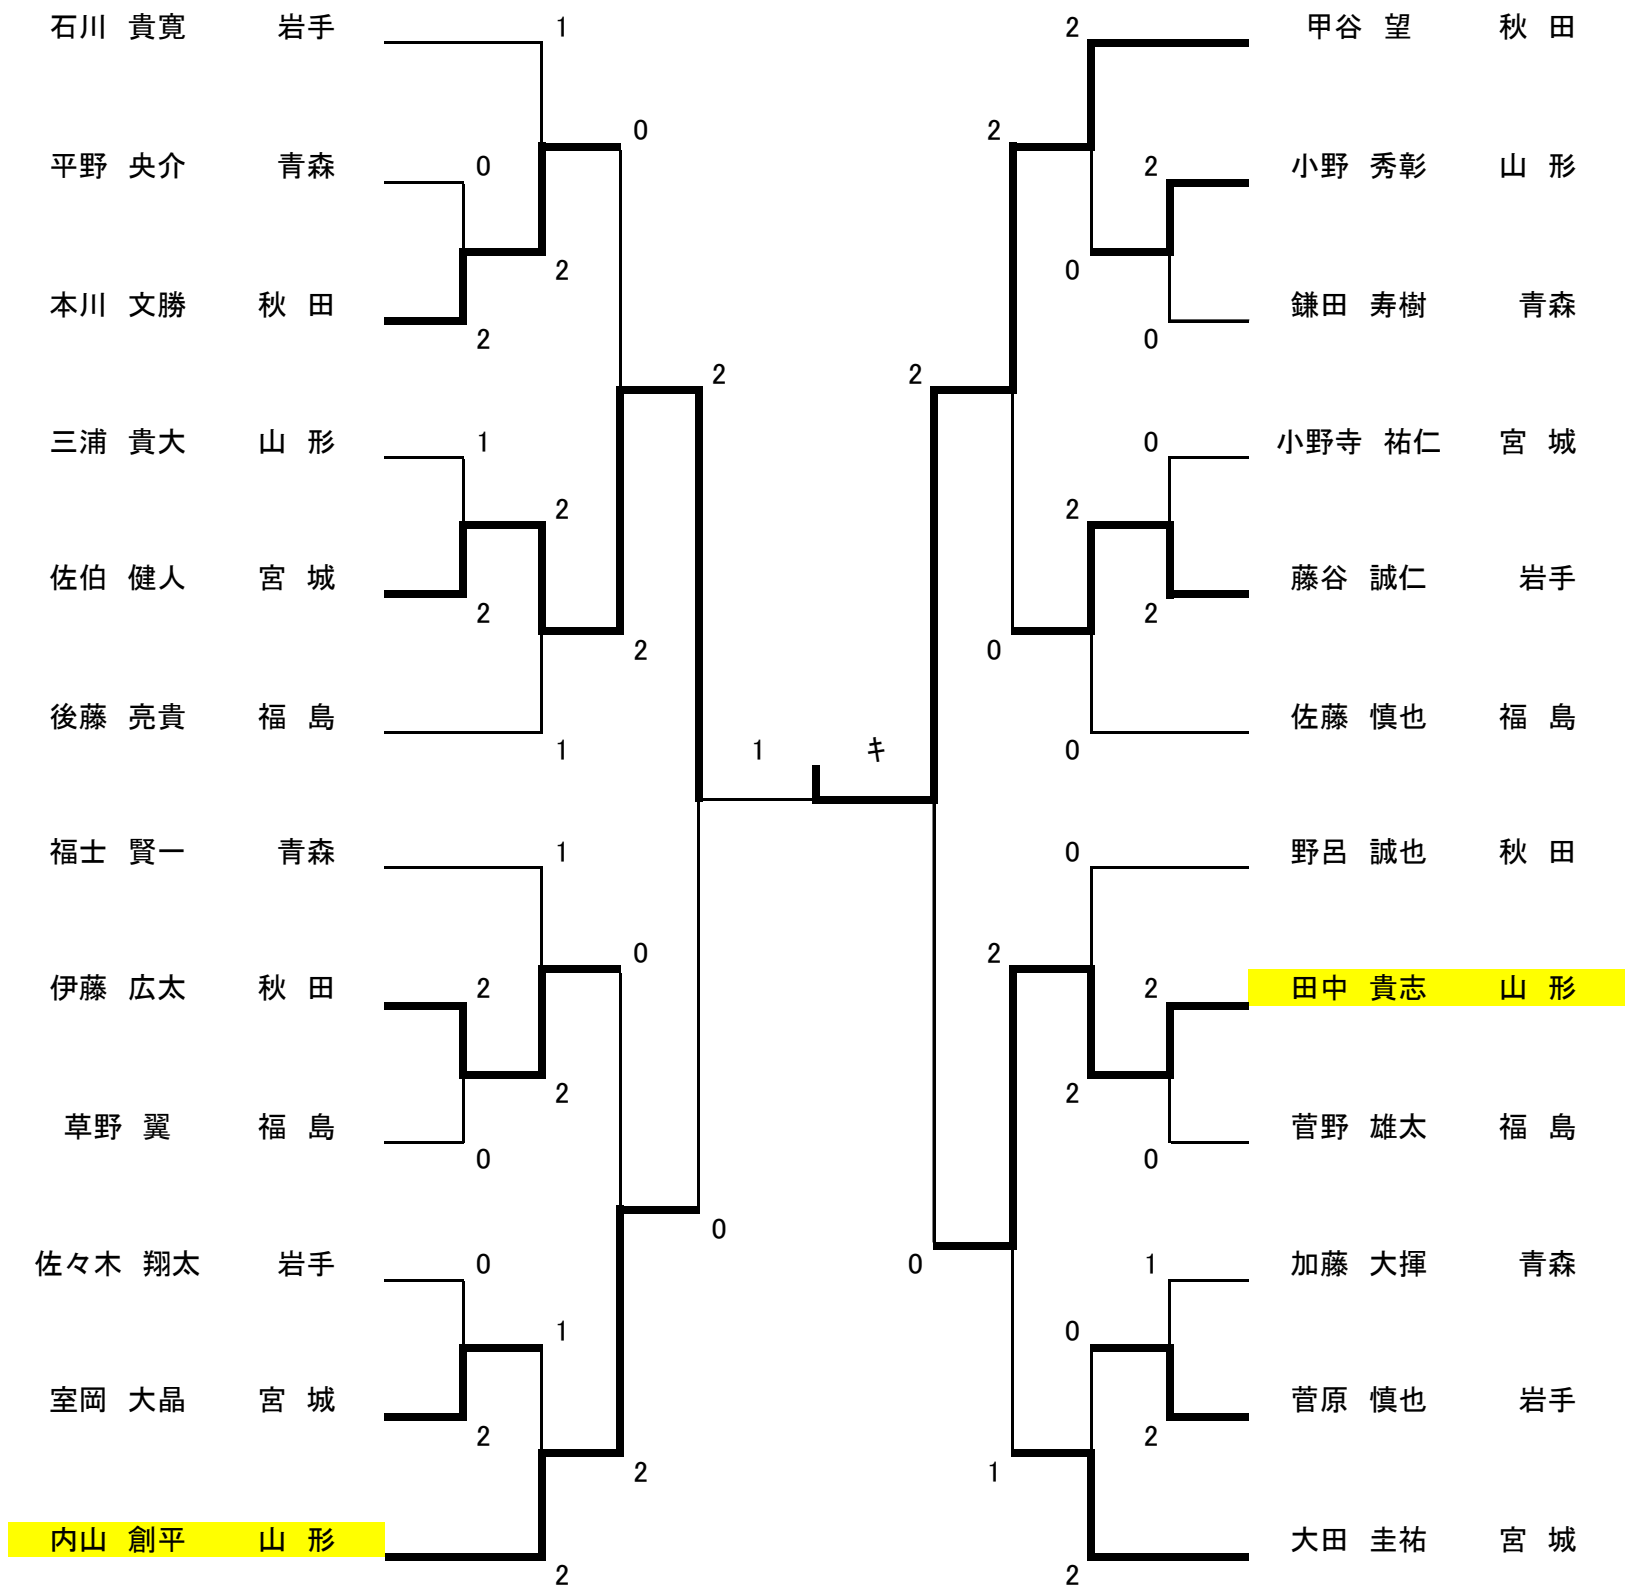

第73回 国民体育大会東北地区予選 : 結果

本線出場

成年男子 MT) 6/6

成年女子 WT) 2/6

少年男子 BT) 2/6

少年女子 GT) 4/6

青年男子ダブルス(MD)

30歳以上男子ダブルス(30MD)

混合ダブルス(XD)

青年女子ダブルス(WD)

30歳以上女子ダブルス(30WD)

40歳以上女子ダブルス(40WD)

50歳以上女子ダブルス(50WD)

青年男子シングルス(MS)

40歳以上男子シングルス(40MS)

青年女子シングルス(WS)