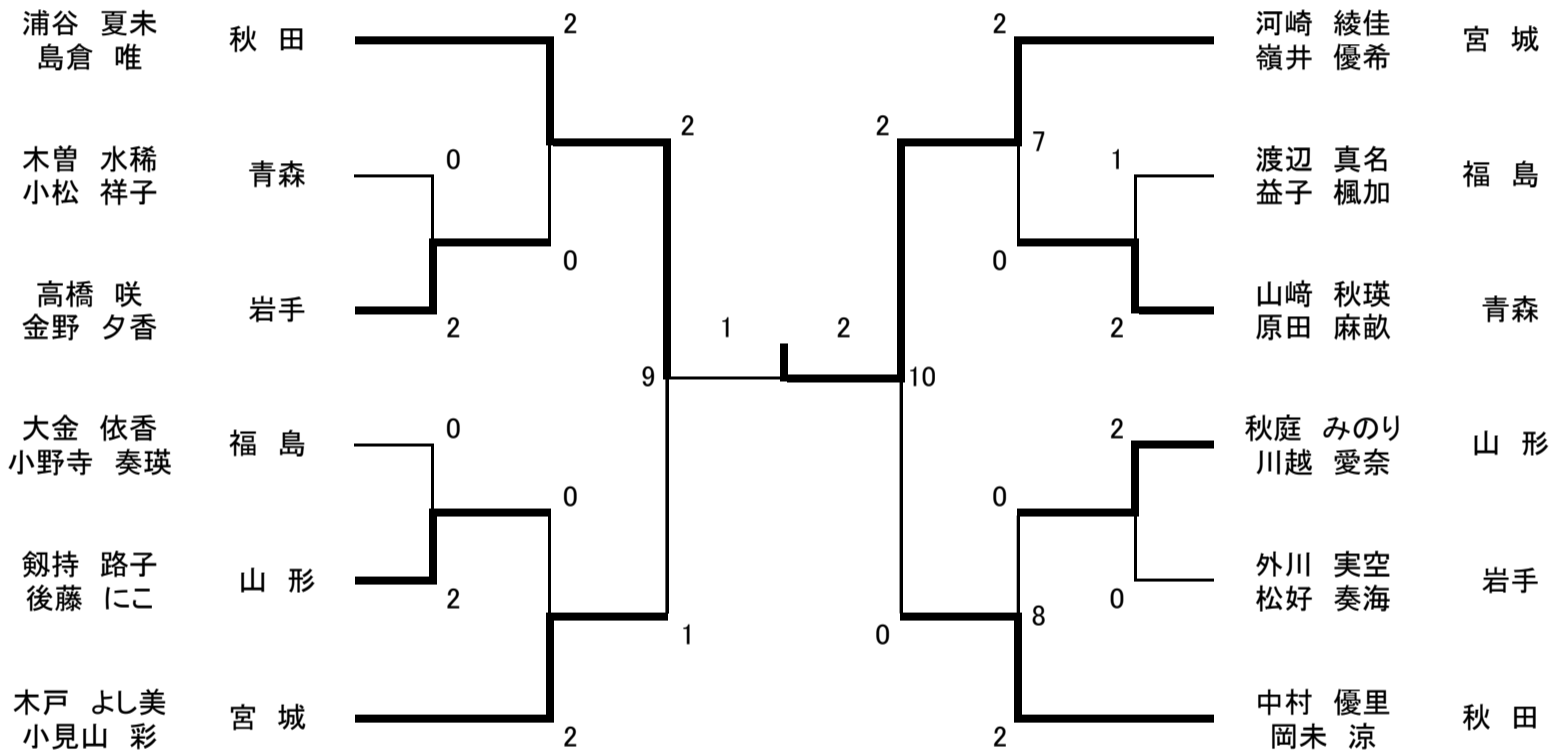

第73回 国民体育大会東北地区予選 : 結果

本線出場

成年男子 MT) 6/6

成年女子 WT) 2/6

少年男子 BT) 2/6

少年女子 GT) 4/6

青年男子ダブルス(MD)

30歳以上男子ダブルス(30MD)

混合ダブルス(XD)

青年女子ダブルス(WD)

30歳以上女子ダブルス(30WD)

40歳以上女子ダブルス(40WD)

50歳以上女子ダブルス(50WD)

青年男子シングルス(MS)

40歳以上男子シングルス(40MS)

青年女子シングルス(WS)