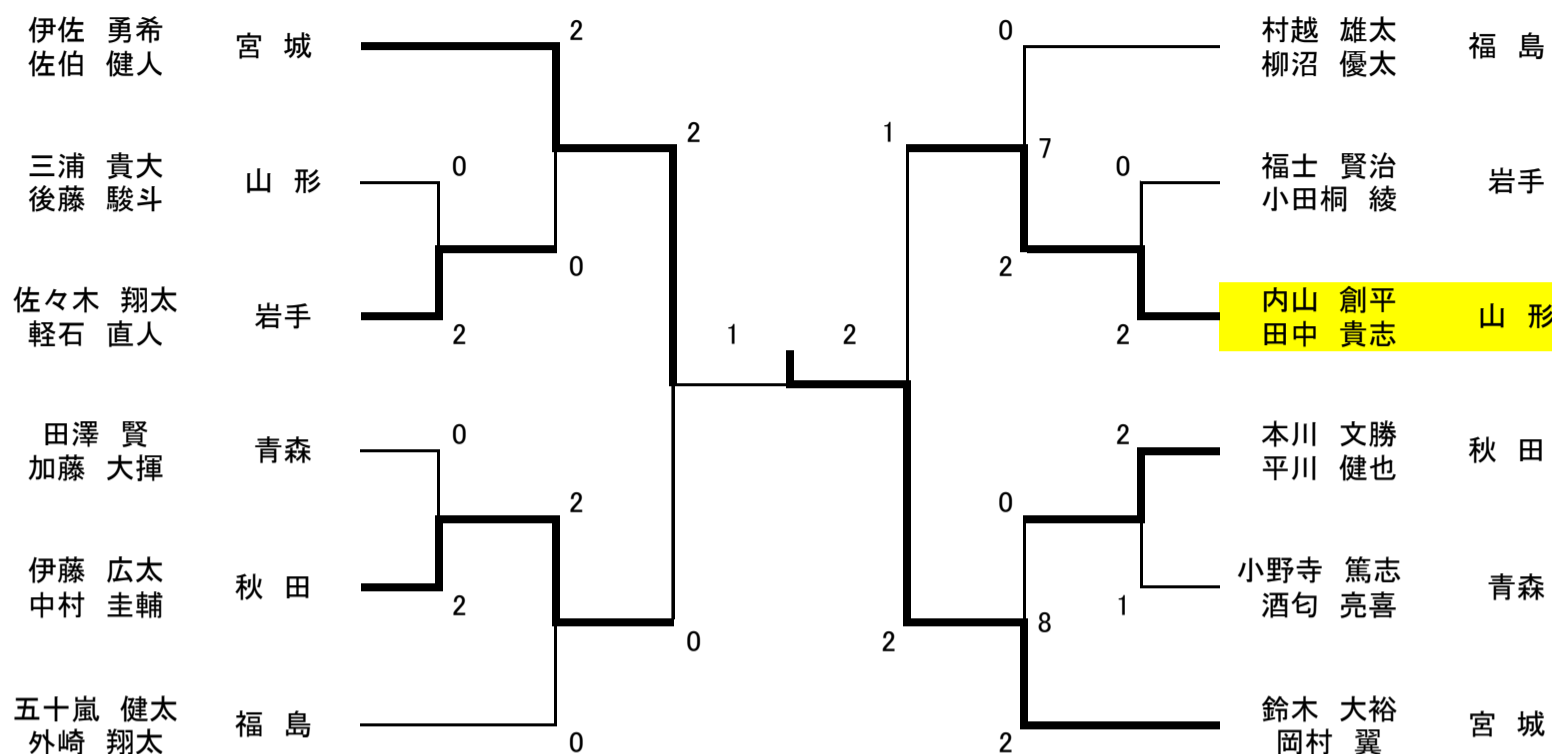

第73回 国民体育大会東北地区予選 : 結果

本線出場

成年男子 MT) 6/6

成年女子 WT) 2/6

少年男子 BT) 2/6

少年女子 GT) 4/6

青年男子ダブルス(MD)

30歳以上男子ダブルス(30MD)

混合ダブルス(XD)

青年女子ダブルス(WD)

30歳以上女子ダブルス(30WD)

40歳以上女子ダブルス(40WD)

50歳以上女子ダブルス(50WD)

青年男子シングルス(MS)

40歳以上男子シングルス(40MS)

青年女子シングルス(WS)