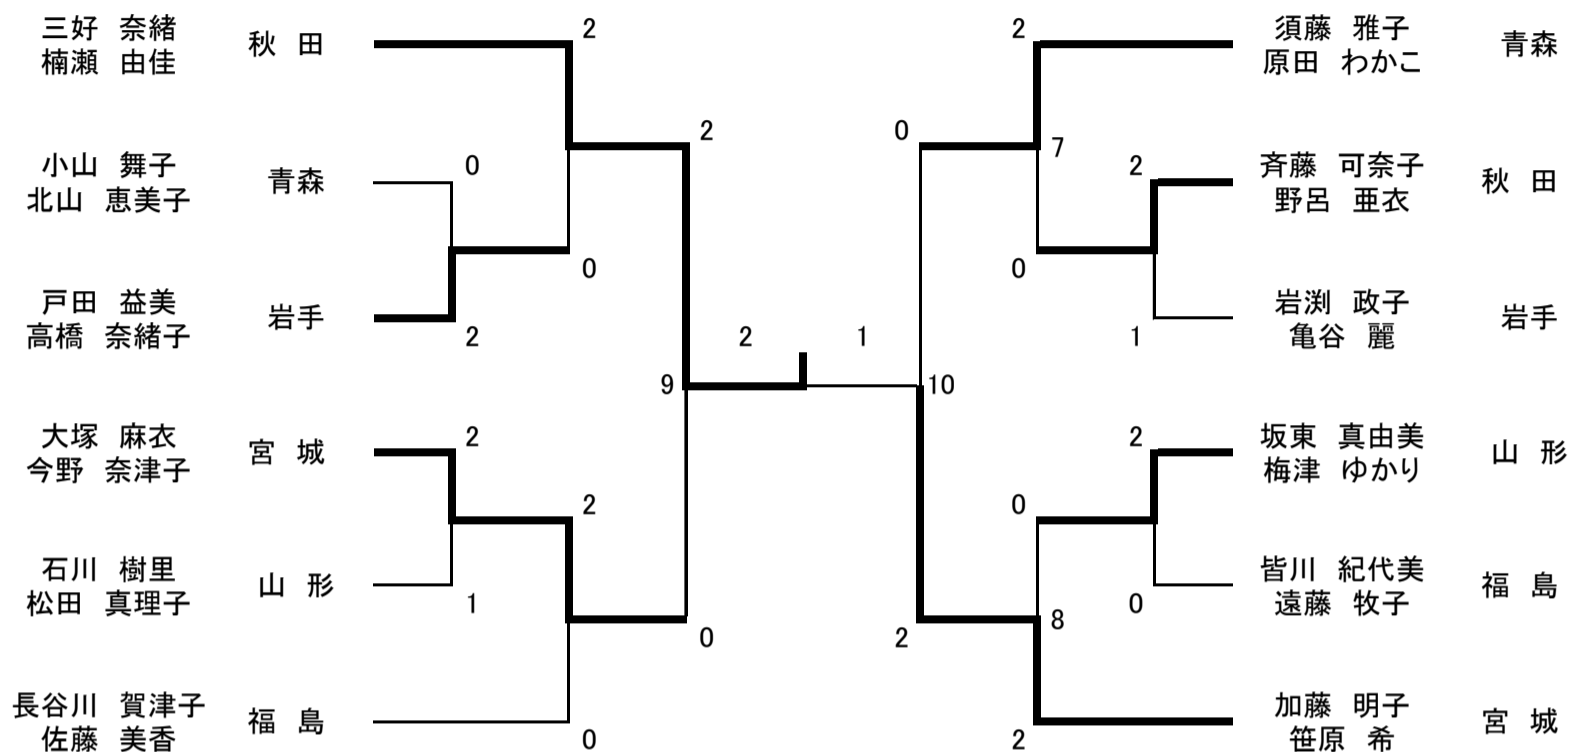

第73回 国民体育大会東北地区予選 : 結果

本線出場

成年男子 MT) 6/6

成年女子 WT) 2/6

少年男子 BT) 2/6

少年女子 GT) 4/6

青年男子ダブルス(MD)

30歳以上男子ダブルス(30MD)

混合ダブルス(XD)

青年女子ダブルス(WD)

30歳以上女子ダブルス(30WD)

40歳以上女子ダブルス(40WD)

50歳以上女子ダブルス(50WD)

青年男子シングルス(MS)

40歳以上男子シングルス(40MS)

青年女子シングルス(WS)