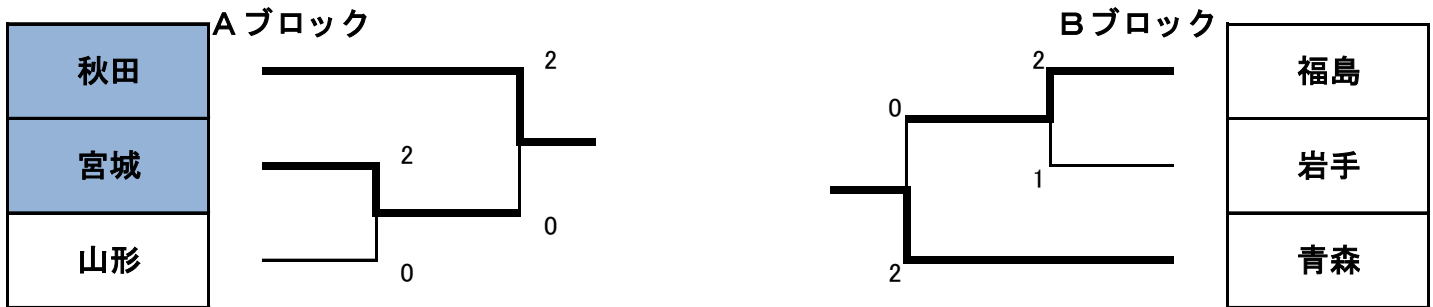

第73回 国民体育大会東北地区予選 : 結果

本線出場

成年男子 MT) 6/6

成年女子 WT) 2/6

少年男子 BT) 2/6

少年女子 GT) 4/6

青年男子ダブルス(MD)

30歳以上男子ダブルス(30MD)

混合ダブルス(XD)

青年女子ダブルス(WD)

30歳以上女子ダブルス(30WD)

40歳以上女子ダブルス(40WD)

50歳以上女子ダブルス(50WD)

青年男子シングルス(MS)

40歳以上男子シングルス(40MS)

青年女子シングルス(WS)