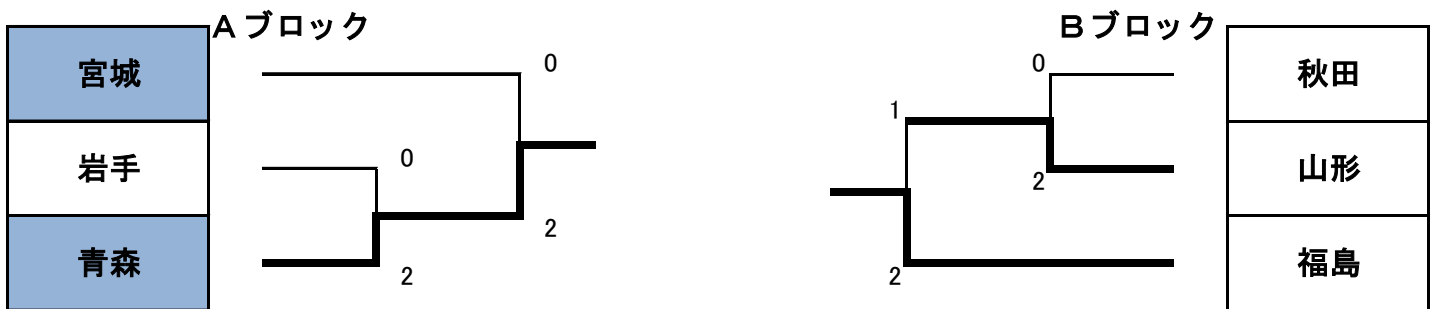

第73回 国民体育大会東北地区予選 : 結果

本線出場

成年男子 MT) 6/6

成年女子 WT) 2/6

少年男子 BT) 2/6

少年女子 GT) 4/6

青年男子ダブルス(MD)

30歳以上男子ダブルス(30MD)

混合ダブルス(XD)

青年女子ダブルス(WD)

30歳以上女子ダブルス(30WD)

40歳以上女子ダブルス(40WD)

50歳以上女子ダブルス(50WD)

青年男子シングルス(MS)

40歳以上男子シングルス(40MS)

青年女子シングルス(WS)