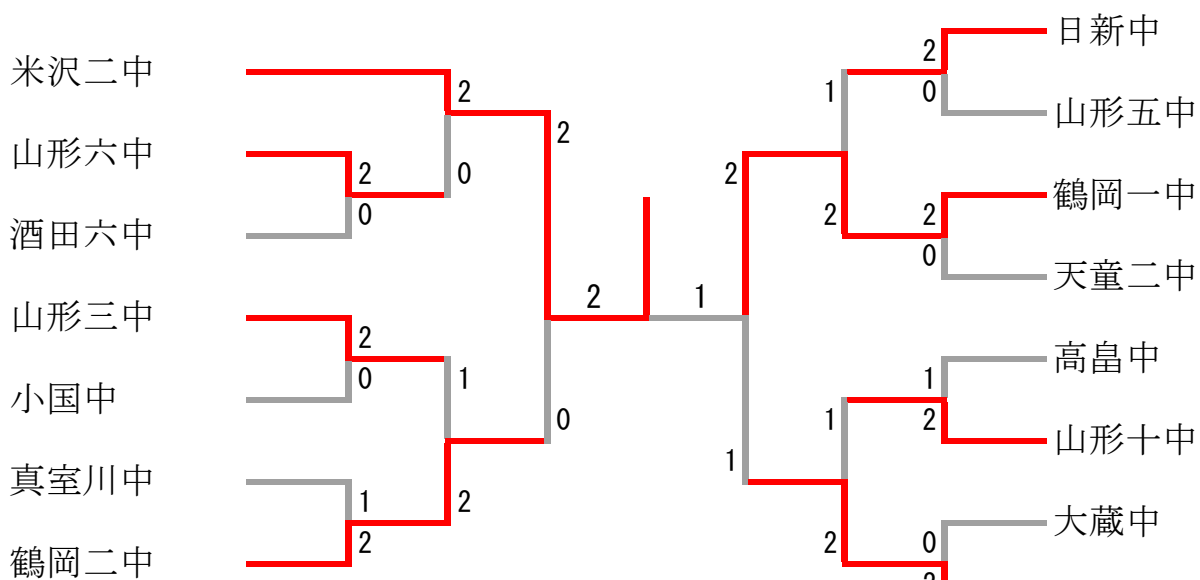

中学男子団体

代表決定戦

中学女子団体

代表決定戦

中学男子団体 1					
新庄中		2-1		山形五中	
早坂 響	高橋 慶	0	12-15 10-15	2	山路 徹 佐藤 亮介
金田 侑	真	2	15-5 15-4	0	小松 稜
上嶋 大	哉介	2	15-6 15-12	0	渥美 駆 菅原 拓真

中学男子団体 2					
天童二中		2-1		日新中	
大林 大河	赤松 大壺雅	2	15-11 15-8	0	佐藤 龍 伊藤 丈
伊藤 悠	希	0	10-15 7-15	2	矢口 真央
大場 世	嵐	2	15-12 15-7	0	高橋 凌 戸塚 空也