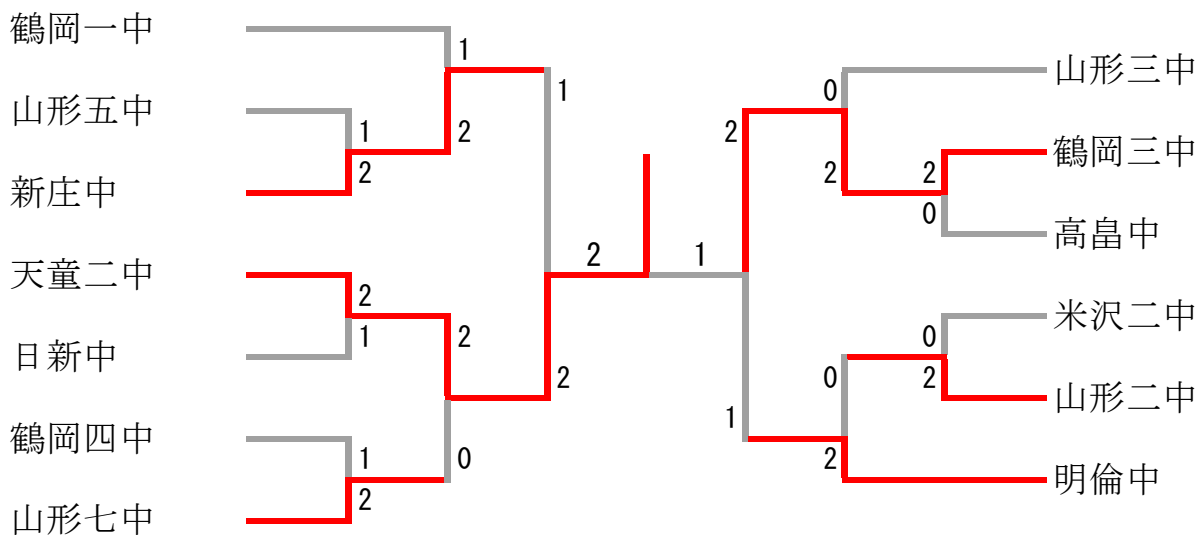

中学男子団体

代表決定戦

中学女子団体

代表決定戦

中学男子団体 1					
新庄中		2-1		山形五中	
早坂 響	高橋 慶	0	12-15 10-15	2	山路 徹 佐藤 亮介
金田 侑	真	2	15-5 15-4	0	小松 稜
上嶋 大	哉介	2	15-6 15-12	0	渥美 駆 菅原 拓真

中学男子団体 2					
天童二中		2-1		日新中	
大林 大河	赤松 大壺雅	2	15-11 15-8	0	佐藤 龍 伊藤 丈
伊藤 悠	希	0	10-15 7-15	2	矢口 真央
大場 世	嵐	2	15-12 15-7	0	高橋 凌 戸塚 空也