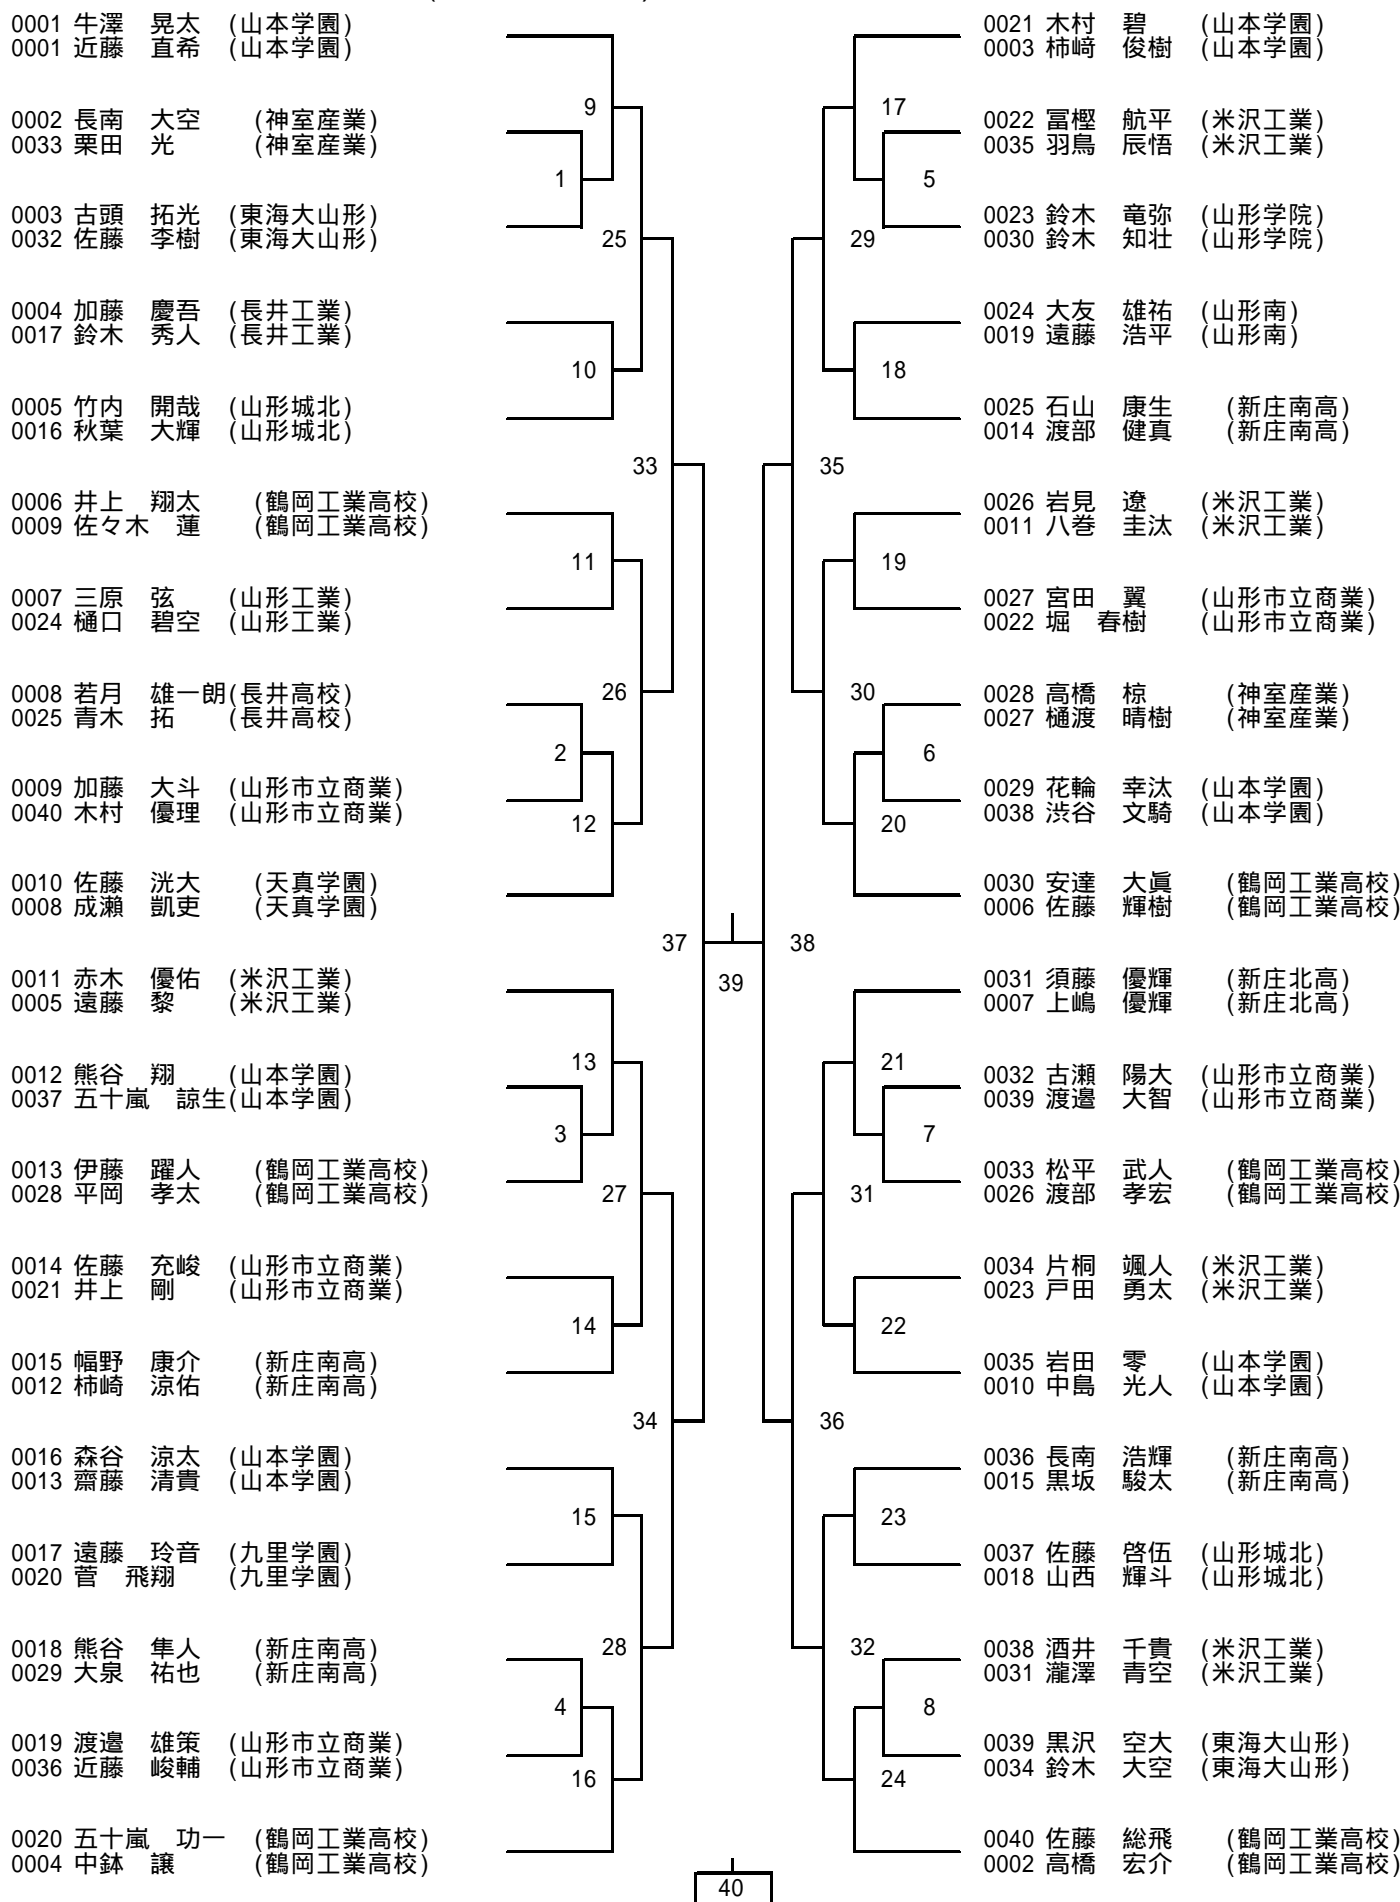

平成29年度国体県予選(29-07-14実施) 少年男子ダブルス

平成29年度国体県予選(29-07-14実施) 少年男子シングルス

平成29年度国体県予選(29-07-14実施) 少年女子ダブルス

平成29年度国体県予選(29-07-14実施) 少年女子シングルス

平成29年度国体県予選(29-07-14実施) 成年男子ダブルス

平成29年度国体県予選(29-07-14実施) 成年男子シングルス

## 成年女子ダブルス

## 30代男子ダブルス