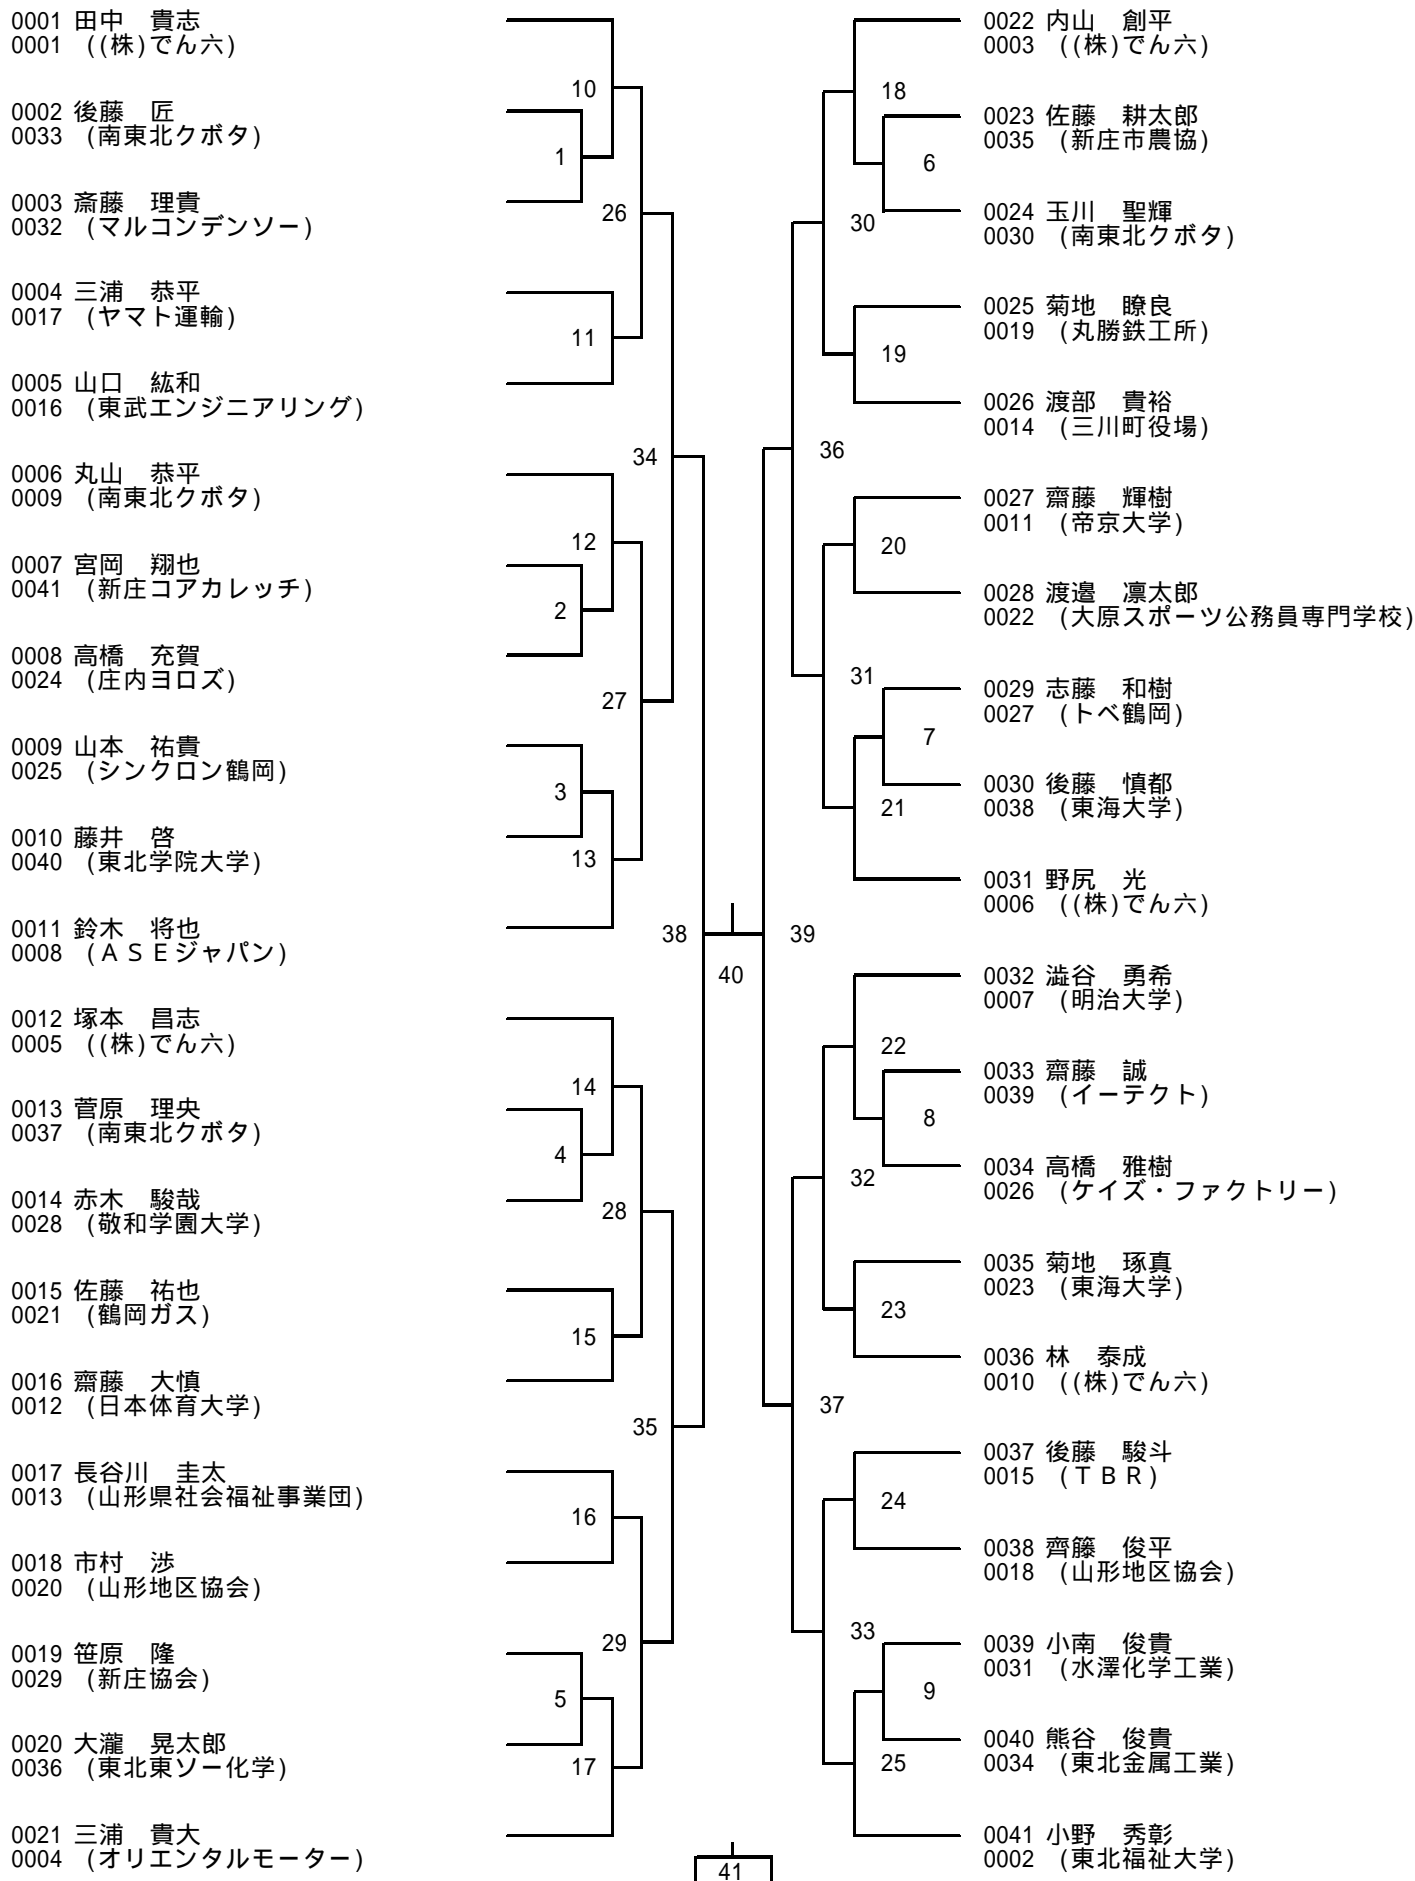

平成29年度国体県予選(29-07-14実施) 少年男子ダブルス

平成29年度国体県予選(29-07-14実施) 少年男子シングルス

平成29年度国体県予選(29-07-14実施) 少年女子ダブルス

平成29年度国体県予選(29-07-14実施) 少年女子シングルス

平成29年度国体県予選(29-07-14実施) 成年男子ダブルス

平成29年度国体県予選(29-07-14実施) 成年男子シングルス

## 成年女子ダブルス

## 成年女子シングルス

## 30代男子ダブルス