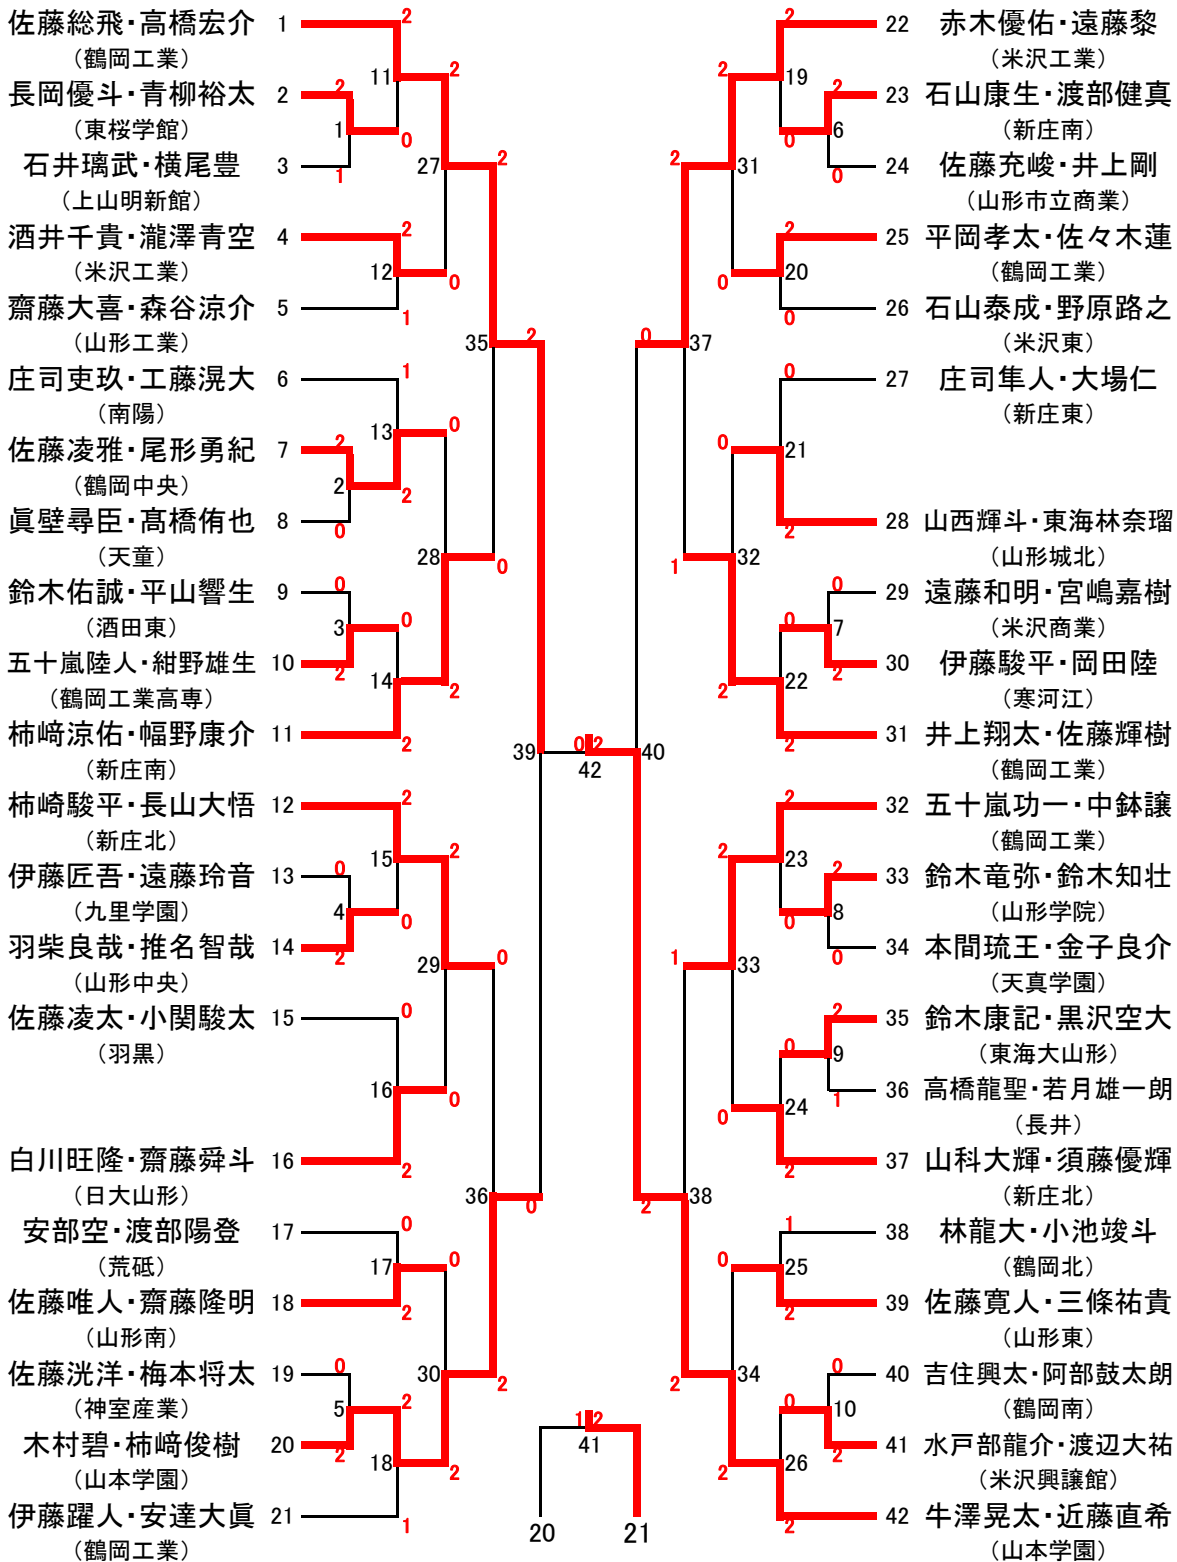

女子ダブルス (GD-45)

男子ダブルス (BD-42)

男子シングルス (BS-43)

- 赤木 優佑 (米沢工業)
- 齊藤 和希 (新庄北)
- 山口 直輝 (日大山形)
- 難波 悠作 (鶴岡北)
- 石井 璃武 (上山明新館)
- 梅村 蓮馬 (山形南)
- 高橋 慧 (東桜学館)
- 金子 良介 (天真学園)
- 庄司 吏玖 (南陽)
- 軽部 暢之 (寒河江)
- 佐藤 総飛 (鶴岡工業)
- 柿崎 涼佑 (新庄南)
- 眞壁 尋臣 (天童)
- 紺野 雄生 (鶴岡工業高専)
- 三原 弦 (山形工業)
- 安部 空 (荒砥)
- 遠藤 玲音 (九里学園)
- 渡邊 雄策 (山形市立商業)
- 中鉢 譲 (鶴岡工業)
- 斎藤 大地 (新庄東)
- 近藤 直希 (山本学園)

- 牛澤 晃太 (山本学園)
- 石山 泰成 (米沢東)
- 五十嵐光海 (鶴岡南)
- 佐藤 寛人 (山形東)
- 藤野 道成 (鶴岡中央)
- 渡部 健真 (新庄南)
- 高橋 龍聖 (長井)
- 佐藤 啓伍 (山形城北)
- 遠藤 和明 (米沢商業)
- 山口 湧大 (山形市立商業)
- 高橋 宏介 (鶴岡工業)
- 幅野 康介 (新庄南)
- 堀井 拓海 (羽黒)
- 鈴木 竜弥 (山形学院)
- 平山 響生 (酒田東)
- 遠藤 黎 (米沢工業)
- 羽柴 良哉 (山形中央)
- 長南 青空 (新庄神室産業)
- 黒沢 空大 (東海大山形)
- 岩田 零 (山本学園)
- 水戸部龍介 (米沢興譲館)
- 安達 大眞 (鶴岡工業)

女子シングルス (GS-47)

- 1 牧 優花 (鶴岡北)
- 2 大又 優希 (山本学園)
- 3 原 雅 (米沢興譲館)
- 4 須藤 愛海 (山形市立商業)
- 5 芦野 怜那 (新庄南)
- 6 櫻井 美鈴 (上山明新館)
- 7 村田 優奈 (米沢東)
- 8 劔持 円 (酒田西)
- 9 庄司 晴香 (天童)
- 10 玉川 花音 (鶴岡工業)
- 11 吉田 有希 (山形城北)
- 12 小関 萌花 (山本学園)
- 13 叶野 優 (庄内農業)
- 14 佐藤 音々 (新庄東)
- 15 太田千菜美 (山形西)
- 16 千葉 直子 (鶴岡南)
- 17 白田 愛美 (九里学園)
- 18 伊藤 綾子 (東海大山形)
- 19 丹治 文子 (山形東)
- 20 古川 蘭 (米沢工業)
- 21 服部 真子 (日大山形)
- 22 伊藤 舞衣 (新庄神室)
- 23 鈴木 野々 (鶴岡北)