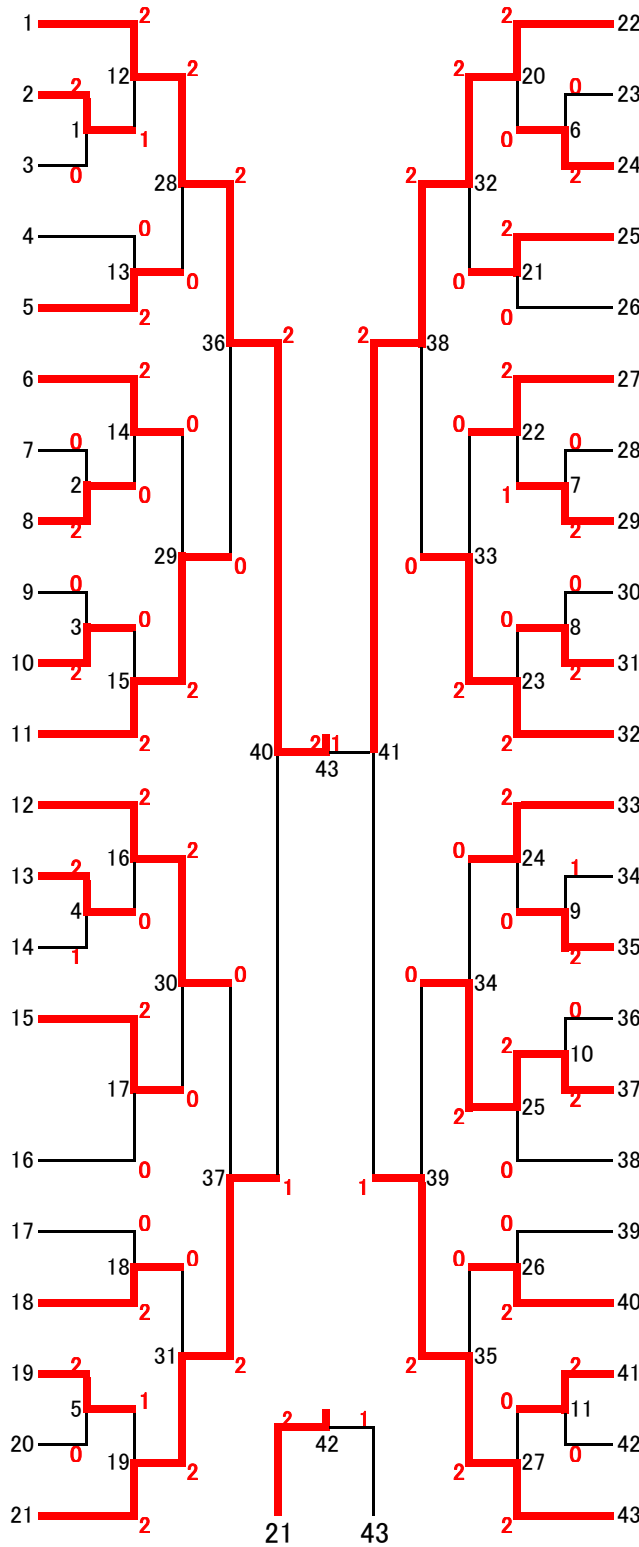

女子ダブルス (GD-45)

男子ダブルス (BD-42)

男子シングルス (BS-43)

- 赤木 優佑 (米沢工業)
- 齊藤 和希 (新庄北)
- 山口 直輝 (日大山形)
- 難波 悠作 (鶴岡北)
- 石井 璃武 (上山明新館)
- 梅村 蓮馬 (山形南)
- 高橋 慧 (東桜学館)
- 金子 良介 (天真学園)
- 庄司 吏玖 (南陽)
- 軽部 暢之 (寒河江)
- 佐藤 総飛 (鶴岡工業)
- 柿崎 涼佑 (新庄南)
- 眞壁 尋臣 (天童)
- 紺野 雄生 (鶴岡工業高専)
- 三原 弦 (山形工業)
- 安部 空 (荒砥)
- 遠藤 玲音 (九里学園)
- 渡邊 雄策 (山形市立商業)
- 中鉢 譲 (鶴岡工業)
- 斎藤 大地 (新庄東)
- 近藤 直希 (山本学園)