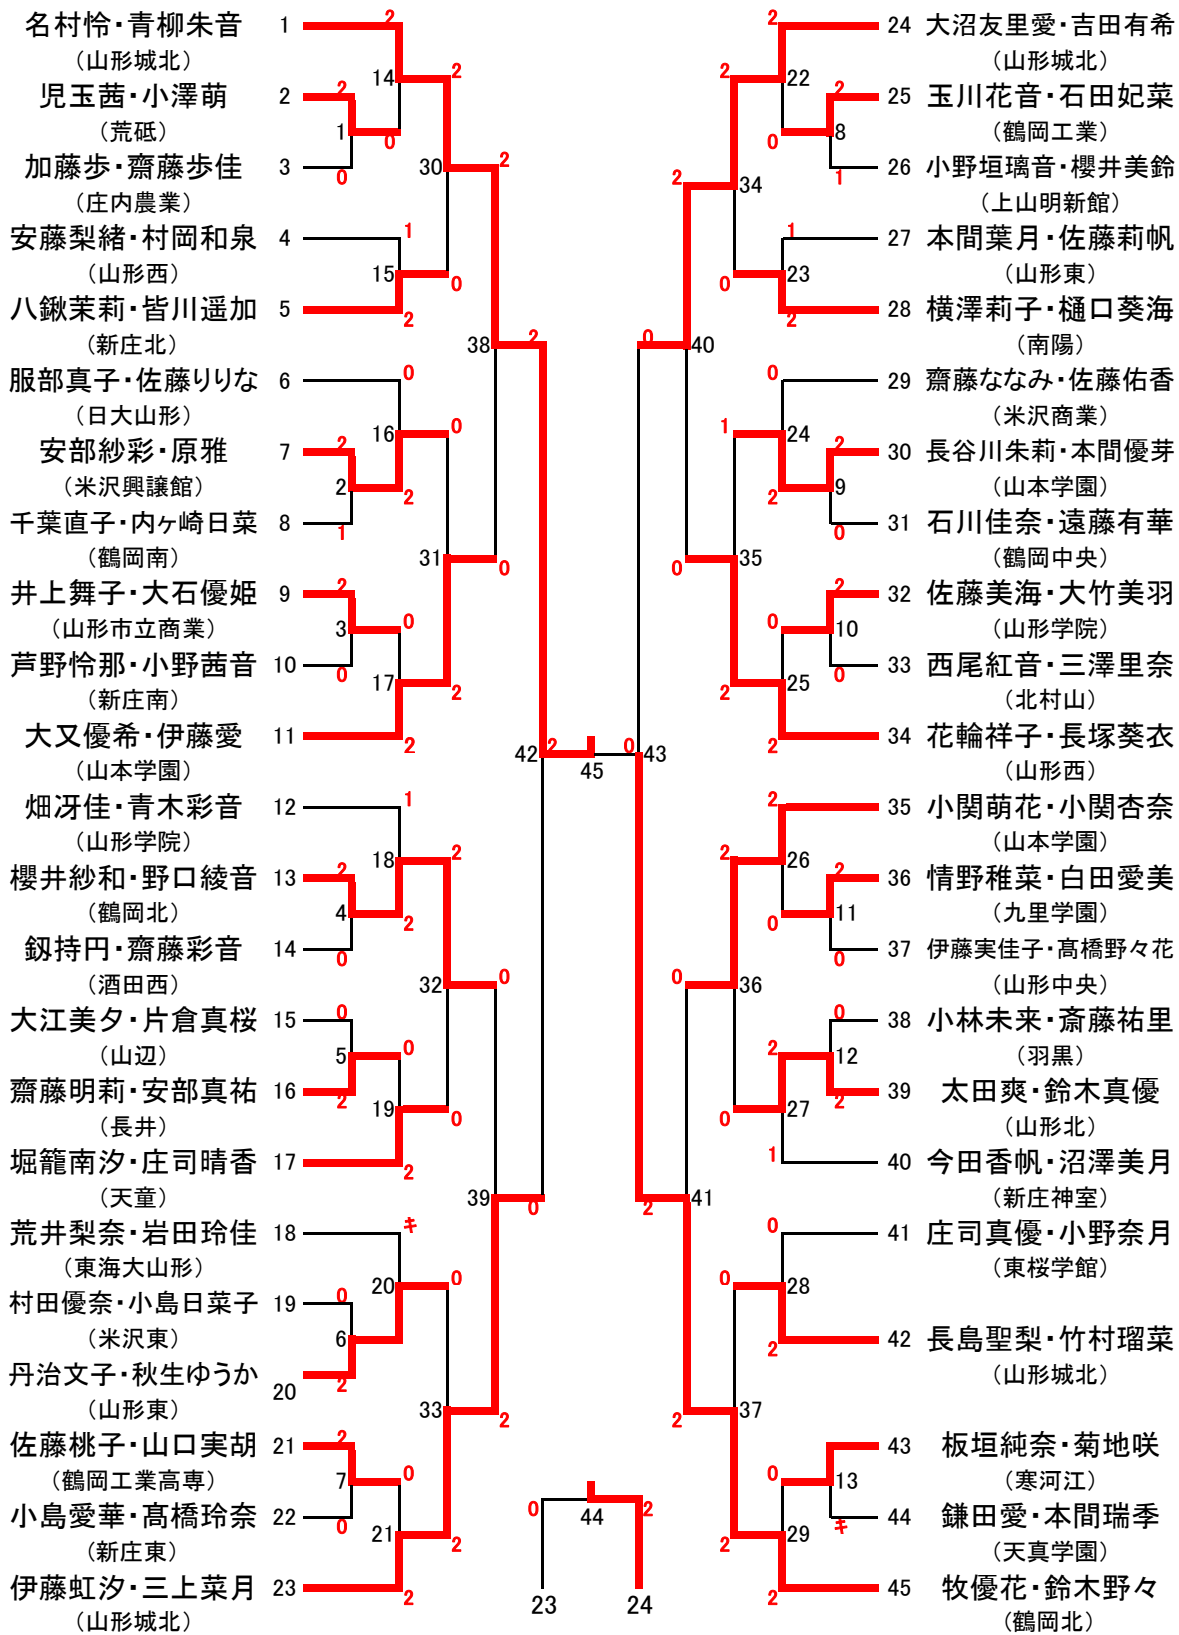

女子ダブルス (GD-45)

男子ダブルス (BD-42)

男子シングルス (BS-43)

- 赤木 優佑 (米沢工業)
- 齊藤 和希 (新庄北)
- 山口 直輝 (日大山形)
- 難波 悠作 (鶴岡北)
- 石井 璃武 (上山明新館)
- 梅村 蓮馬 (山形南)
- 高橋 慧 (東桜学館)
- 金子 良介 (天真学園)
- 庄司 吏玖 (南陽)
- 軽部 暢之 (寒河江)
- 佐藤 総飛 (鶴岡工業)
- 柿崎 涼佑 (新庄南)
- 眞壁 尋臣 (天童)
- 紺野 雄生 (鶴岡工業高専)
- 三原 弦 (山形工業)
- 安部 空 (荒砥)
- 遠藤 玲音 (九里学園)
- 渡邊 雄策 (山形市立商業)
- 中鉢 譲 (鶴岡工業)
- 斎藤 大地 (新庄東)
- 近藤 直希 (山本学園)

- 牛澤 晃太 (山本学園)
- 石山 泰成 (米沢東)
- 五十嵐光海 (鶴岡南)
- 佐藤 寛人 (山形東)
- 藤野 道成 (鶴岡中央)
- 渡部 健真 (新庄南)
- 高橋 龍聖 (長井)
- 佐藤 啓伍 (山形城北)
- 遠藤 和明 (米沢商業)
- 山口 湧大 (山形市立商業)
- 高橋 宏介 (鶴岡工業)
- 幅野 康介 (新庄南)
- 堀井 拓海 (羽黒)
- 鈴木 竜弥 (山形学院)
- 平山 響生 (酒田東)
- 遠藤 黎 (米沢工業)
- 羽柴 良哉 (山形中央)
- 長南 青空 (新庄神室産業)
- 黒沢 空大 (東海大山形)
- 岩田 零 (山本学園)
- 水戸部龍介 (米沢興譲館)
- 安達 大眞 (鶴岡工業)

女子シングルス (GS-47)

- 1 牧 優花 (鶴岡北)
- 2 大又 優希 (山本学園)
- 3 原 雅 (米沢興譲館)
- 4 須藤 愛海 (山形市立商業)
- 5 芦野 怜那 (新庄南)
- 6 櫻井 美鈴 (上山明新館)
- 7 村田 優奈 (米沢東)
- 8 劔持 円 (酒田西)
- 9 庄司 晴香 (天童)
- 10 玉川 花音 (鶴岡工業)
- 11 吉田 有希 (山形城北)
- 12 小関 萌花 (山本学園)
- 13 叶野 優 (庄内農業)
- 14 佐藤 音々 (新庄東)
- 15 太田千菜美 (山形西)
- 16 千葉 直子 (鶴岡南)
- 17 白田 愛美 (九里学園)
- 18 伊藤 綾子 (東海大山形)
- 19 丹治 文子 (山形東)
- 20 古川 蘭 (米沢工業)
- 21 服部 真子 (日大山形)
- 22 伊藤 舞衣 (新庄神室)
- 23 鈴木 野々 (鶴岡北)