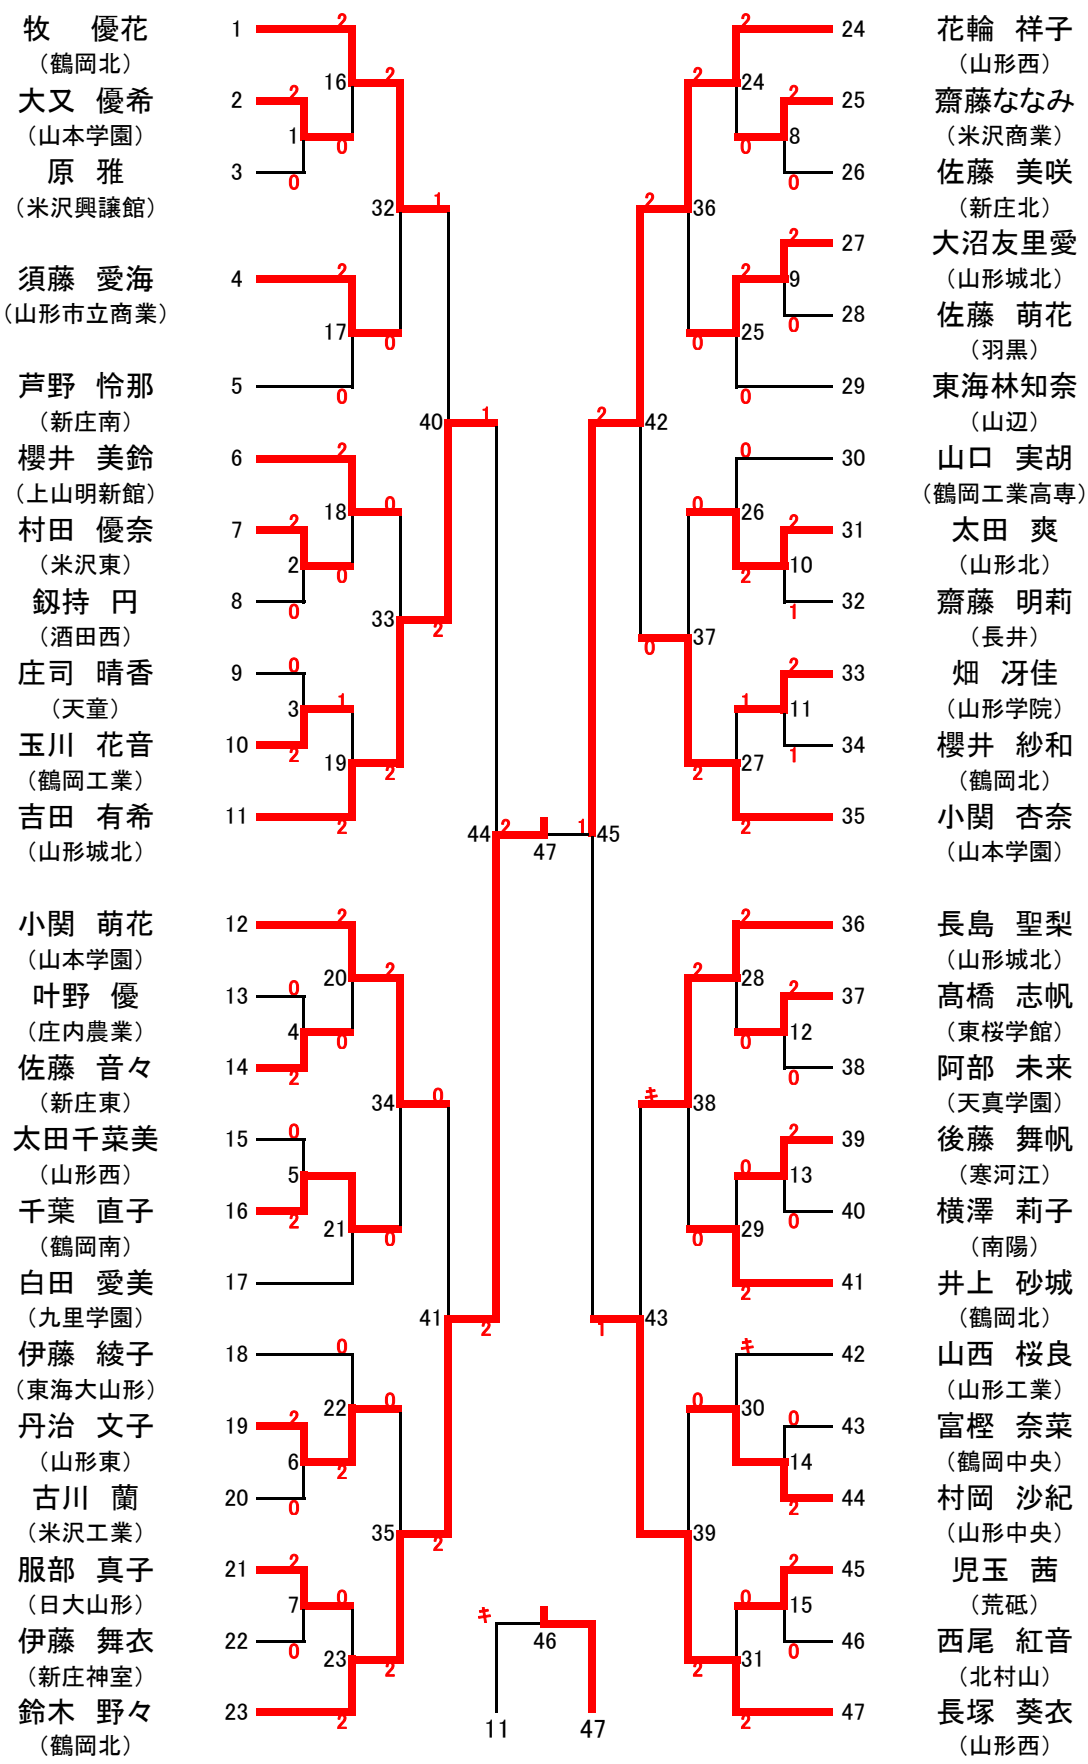

女子ダブルス (GD-45)

男子ダブルス (BD-42)

男子シングルス (BS-43)

- 赤木 優佑 (米沢工業)
- 齊藤 和希 (新庄北)
- 山口 直輝 (日大山形)
- 難波 悠作 (鶴岡北)
- 石井 璃武 (上山明新館)
- 梅村 蓮馬 (山形南)
- 高橋 慧 (東桜学館)
- 金子 良介 (天真学園)
- 庄司 吏玖 (南陽)
- 軽部 暢之 (寒河江)
- 佐藤 総飛 (鶴岡工業)
- 柿崎 涼佑 (新庄南)
- 眞壁 尋臣 (天童)
- 紺野 雄生 (鶴岡工業高専)
- 三原 弦 (山形工業)
- 安部 空 (荒砥)
- 遠藤 玲音 (九里学園)
- 渡邊 雄策 (山形市立商業)
- 中鉢 譲 (鶴岡工業)
- 斎藤 大地 (新庄東)
- 近藤 直希 (山本学園)

- 牛澤 晃太 (山本学園)
- 石山 泰成 (米沢東)
- 五十嵐光海 (鶴岡南)
- 佐藤 寛人 (山形東)
- 藤野 道成 (鶴岡中央)
- 渡部 健真 (新庄南)
- 高橋 龍聖 (長井)
- 佐藤 啓伍 (山形城北)
- 遠藤 和明 (米沢商業)
- 山口 湧大 (山形市立商業)
- 高橋 宏介 (鶴岡工業)
- 幅野 康介 (新庄南)
- 堀井 拓海 (羽黒)
- 鈴木 竜弥 (山形学院)
- 平山 響生 (酒田東)
- 遠藤 黎 (米沢工業)
- 羽柴 良哉 (山形中央)
- 長南 青空 (新庄神室産業)
- 黒沢 空大 (東海大山形)
- 岩田 零 (山本学園)
- 水戸部龍介 (米沢興譲館)
- 安達 大眞 (鶴岡工業)

女子シングルス (GS-47)

- 1 牧 優花 (鶴岡北)
- 2 大又 優希 (山本学園)
- 3 原 雅 (米沢興譲館)
- 4 須藤 愛海 (山形市立商業)
- 5 芦野 怜那 (新庄南)
- 6 櫻井 美鈴 (上山明新館)
- 7 村田 優奈 (米沢東)
- 8 劔持 円 (酒田西)
- 9 庄司 晴香 (天童)
- 10 玉川 花音 (鶴岡工業)
- 11 吉田 有希 (山形城北)
- 12 小関 萌花 (山本学園)
- 13 叶野 優 (庄内農業)
- 14 佐藤 音々 (新庄東)
- 15 太田千菜美 (山形西)
- 16 千葉 直子 (鶴岡南)
- 17 白田 愛美 (九里学園)
- 18 伊藤 綾子 (東海大山形)
- 19 丹治 文子 (山形東)
- 20 古川 蘭 (米沢工業)
- 21 服部 真子 (日大山形)
- 22 伊藤 舞衣 (新庄神室)
- 23 鈴木 野々 (鶴岡北)