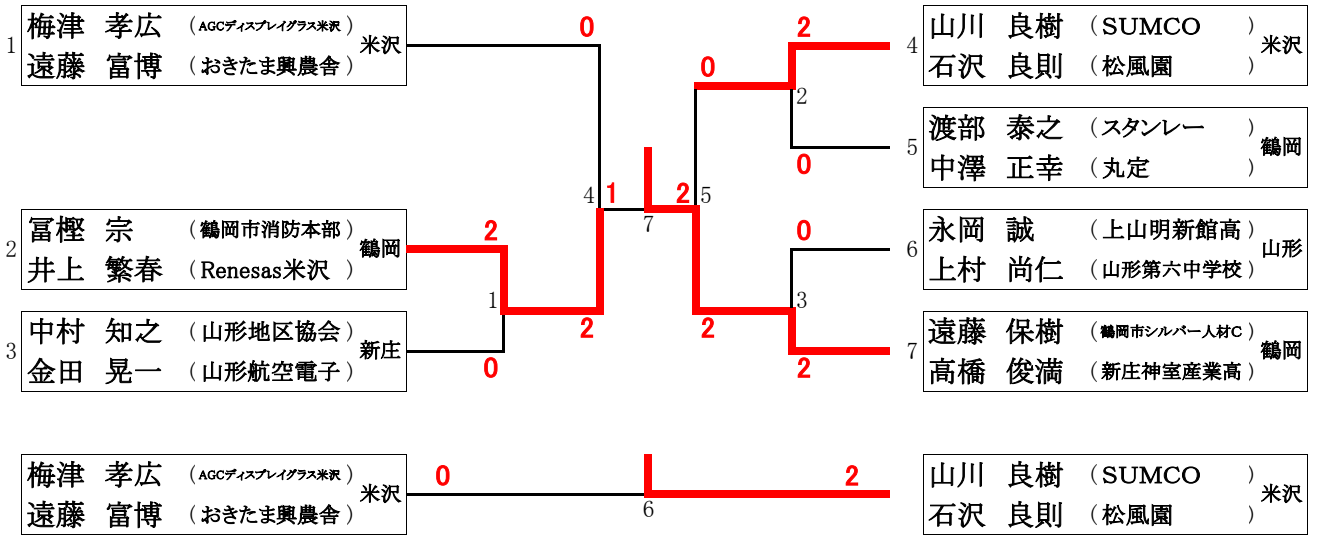

# 成年男子ダブルス[MD]

# 成年男子シングルス[MS]

## 40歳以上男子ダブルス[40MD]