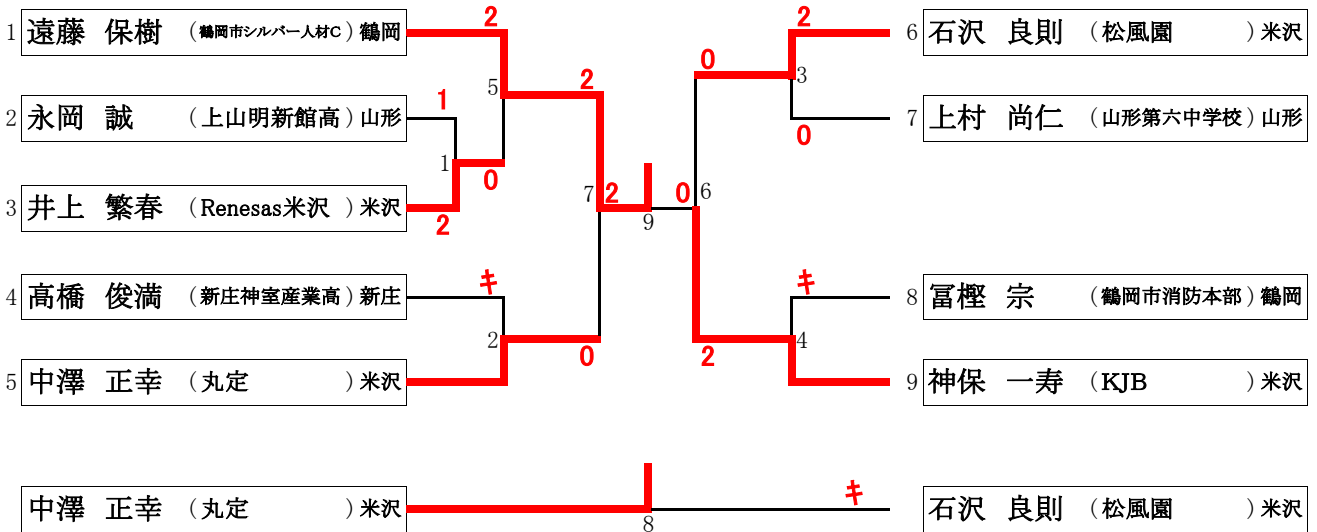

40歳以上男子シングルス[40MS]