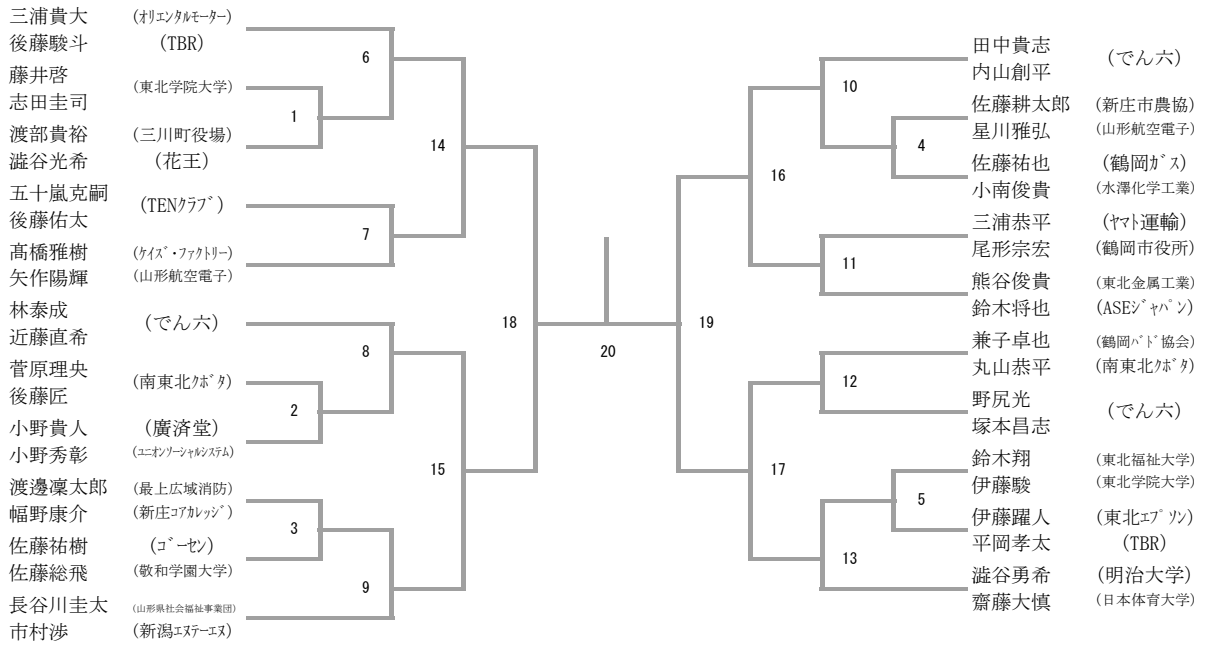

少年男子ダブルス

三位決定戦

少年女子ダブルス

三位決定戦

少年男子シングルス

三位決定戦

少年女子シングルス

三位決定戦

成年男子ダブルス

三位決定戦

成年男子シングルス

三位決定戦

成年女子シングルス

30歳代男子ダブルス

三位決定戦

30歳代女子ダブルス