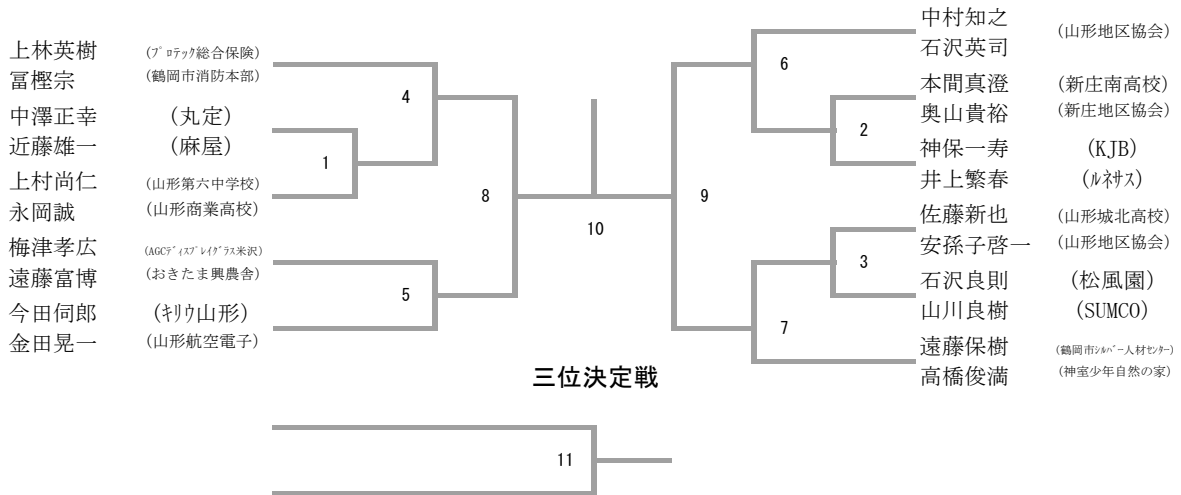

少年男子ダブルス

三位決定戦

少年女子ダブルス

三位決定戦

少年男子シングルス

三位決定戦

少年女子シングルス

三位決定戦

成年男子ダブルス

三位決定戦

成年男子シングルス

三位決定戦

成年女子シングルス

30歳代男子ダブルス

三位決定戦

30歳代女子ダブルス

石川樹里	(クイーンクラブ)	
松田真里子		
坂東真由美	(鶴岡市役所)	
梅津ゆかり	(ニューテックシセイ)	

30歳代男子シングルス

三位決定戦

40歳代男子ダブルス

40歳代女子ダブルス

沼澤真理子 (神室産業高校)

沼澤さゆり (舟形小学校)

安孫子博美 (でん六)