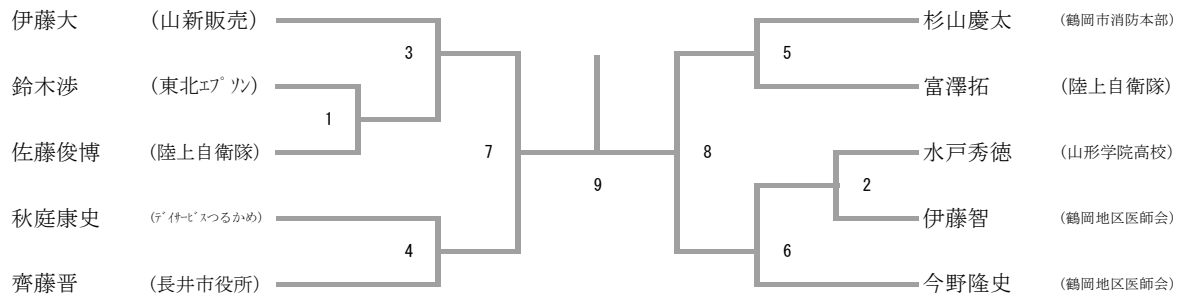

30歳代男子シングルス

三位決定戦