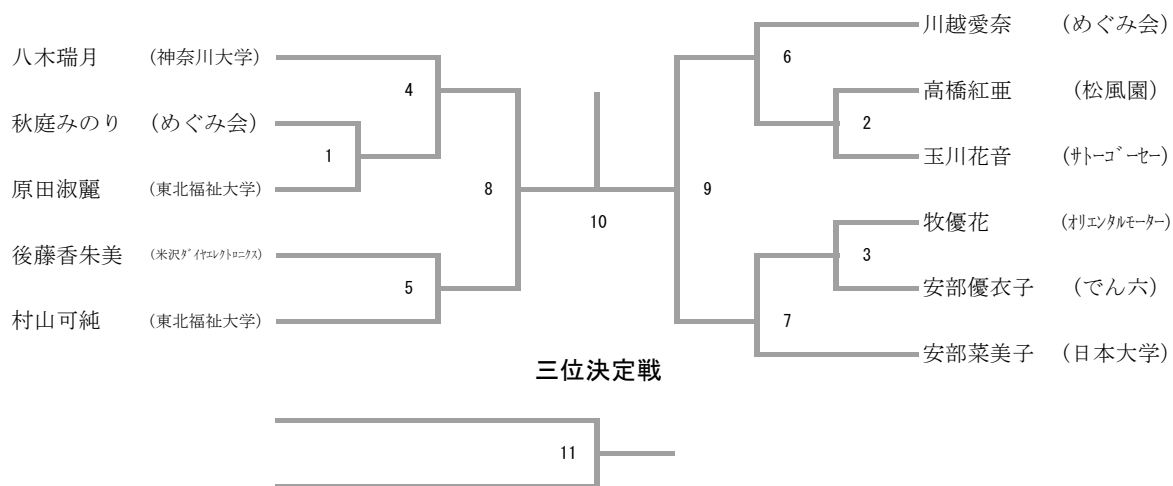

少年男子ダブルス

三位決定戦

少年女子ダブルス

三位決定戦

少年男子シングルス

三位決定戦

少年女子シングルス

三位決定戦

成年男子ダブルス

三位決定戦

成年男子シングルス

三位決定戦

成年女子シングルス

30歳代男子ダブルス

三位決定戦

30歳代女子ダブルス