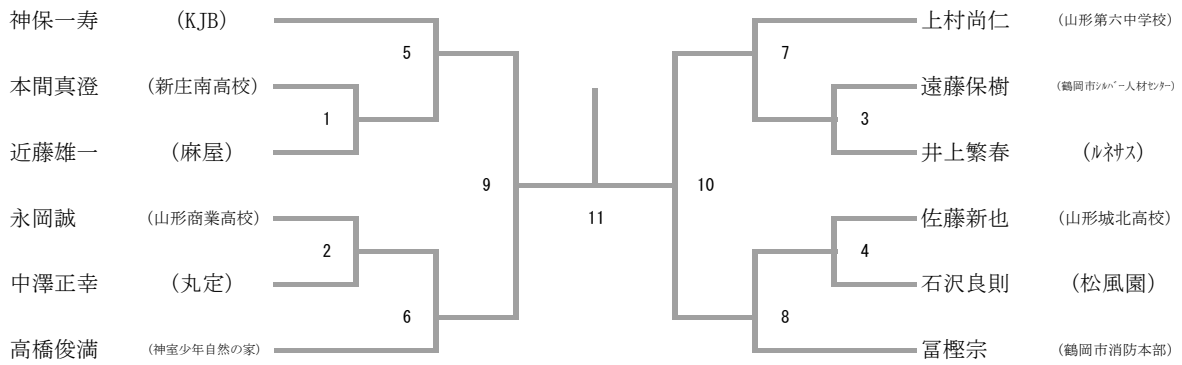

40歳代男子シングルス

三位決定戦

50歳代男子ダブルス

50歳代男子ダブルス	加藤安史 丸山勝美	大場宣一 那須隆秀	皆川芳久 中島聡明	勝-敗	順位
加藤安史 丸山勝美 (NTTドコモ・鶴岡市役所)	/	3	1		
大場宣一 那須隆秀 (新光印刷・村山教育事務所)	3	/	2		
皆川芳久 中島聡明 (ゆきわり義護学校・東北電気保安協会)	1	2	/