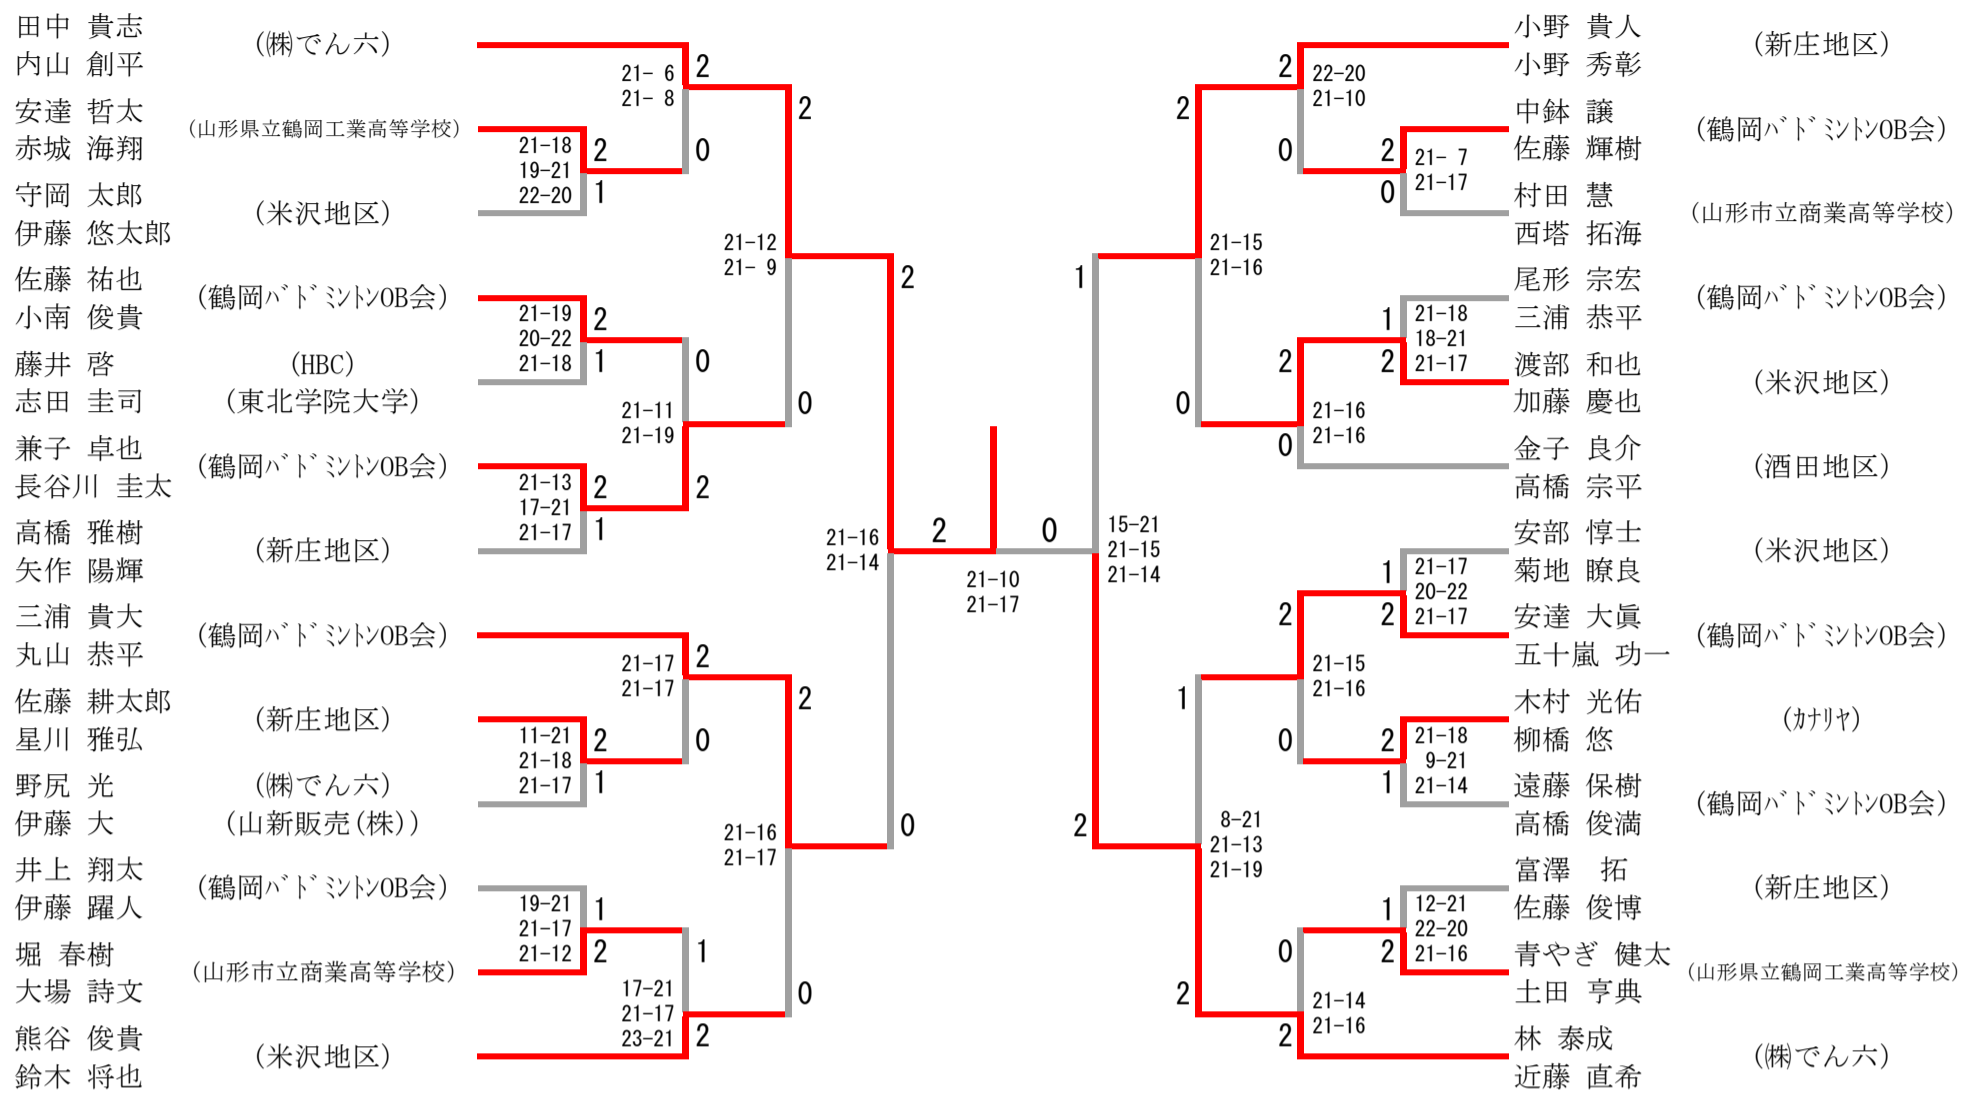

# 男子ダブルス

## 三位決定戦