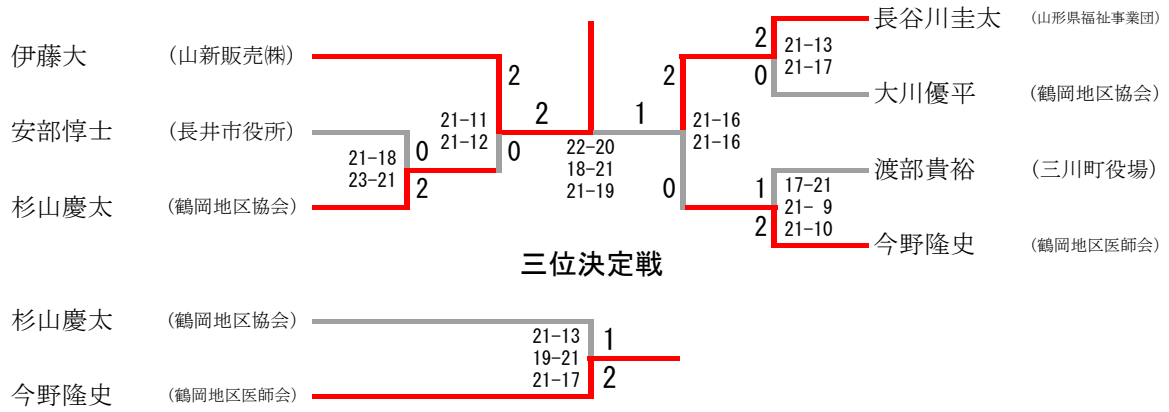

30歳以上男子シングルス