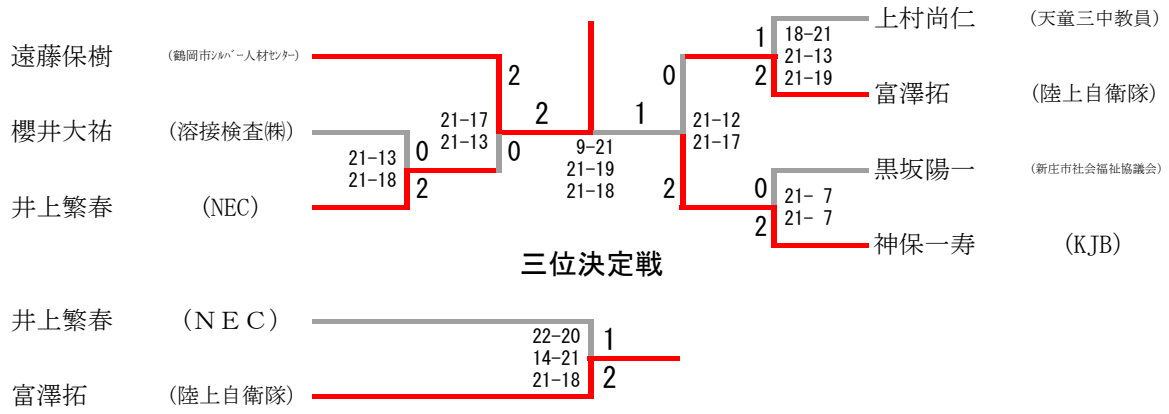

40歳以上男子シングルス