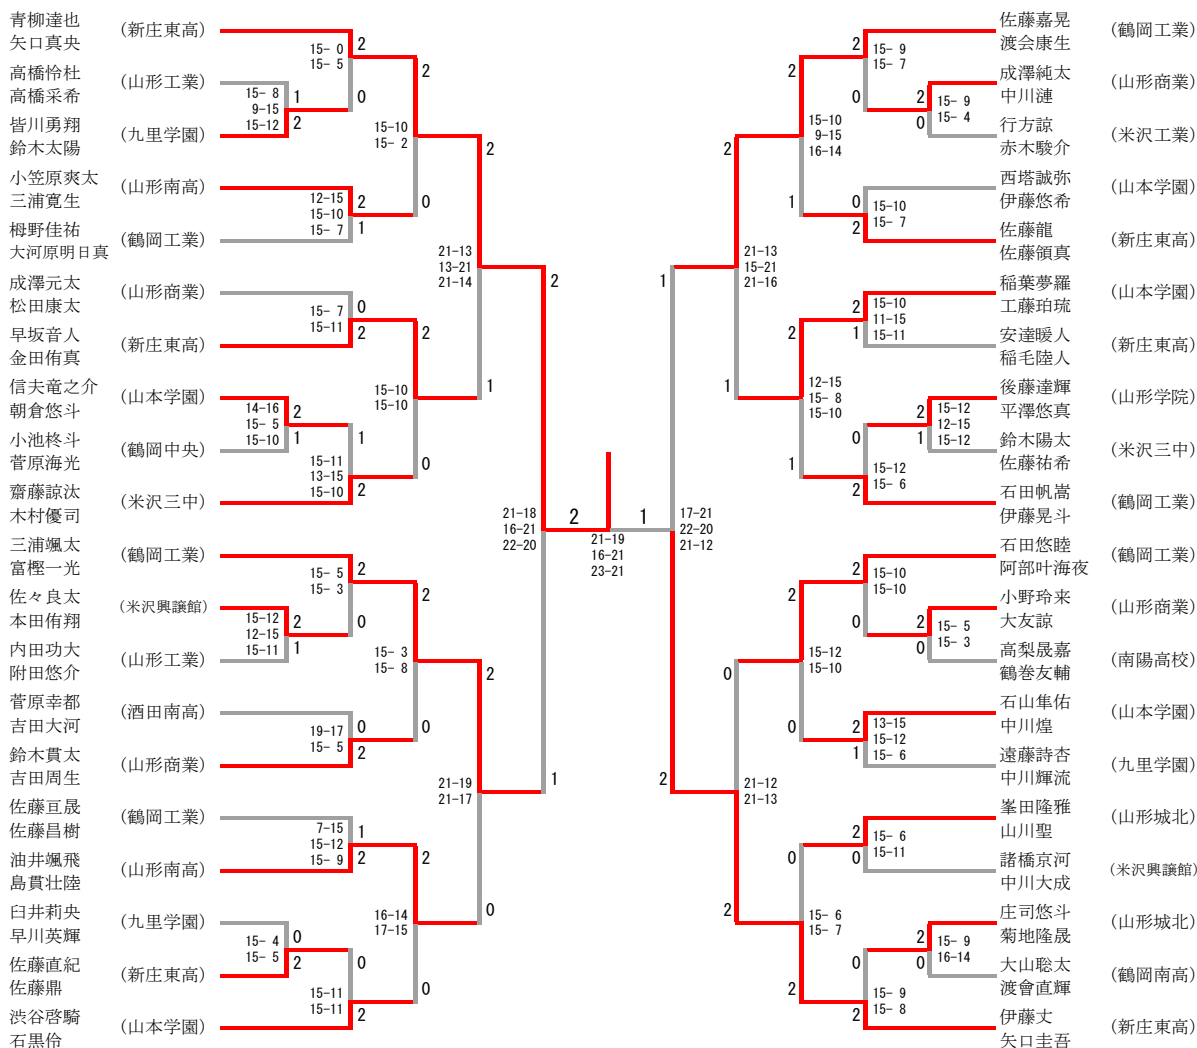

少年男子ダブルス

三位決定戦

少年女子ダブルス

少年男子シングルス

三位決定戦

少年女子シングルス

三位決定戦

藤田杏奈 (山本学園)	21-9 15-21	1
齋藤桜 (山形城北)	21-14	2