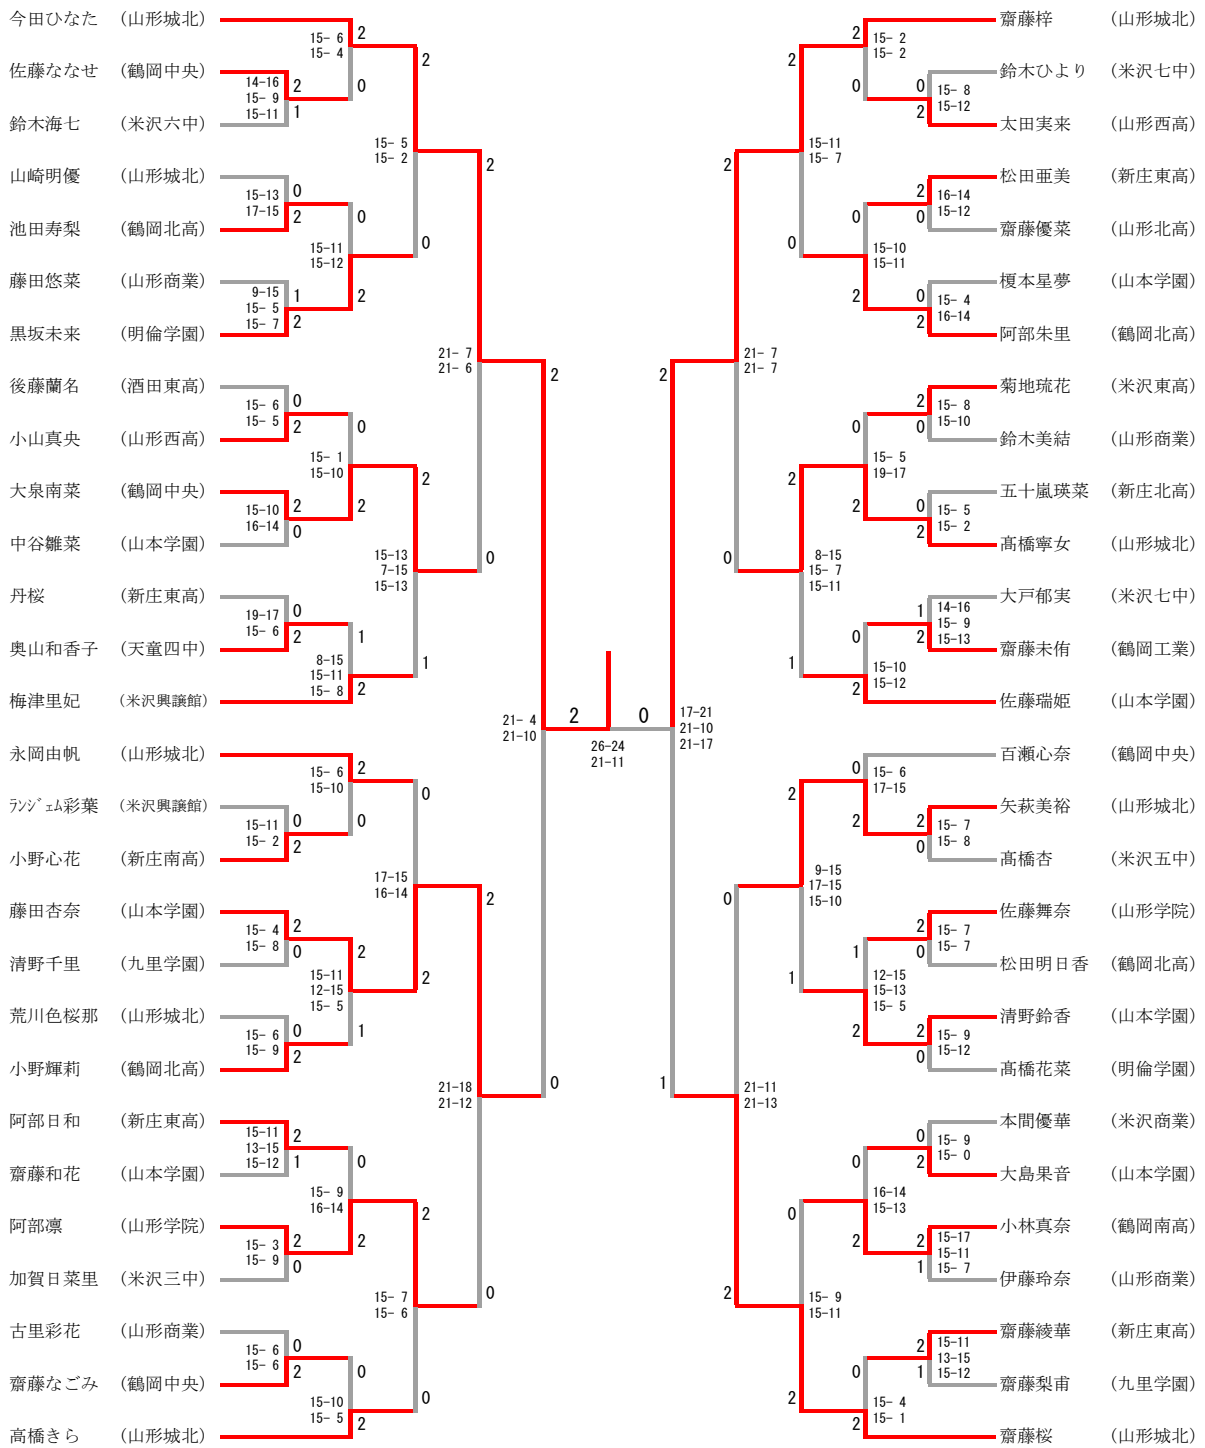

少年男子ダブルス

三位決定戦

少年女子ダブルス

少年男子シングルス

三位決定戦

少年女子シングルス

三位決定戦

藤田杏奈 (山本学園)	21-9 15-21	1
齋藤桜 (山形城北)	21-14	2