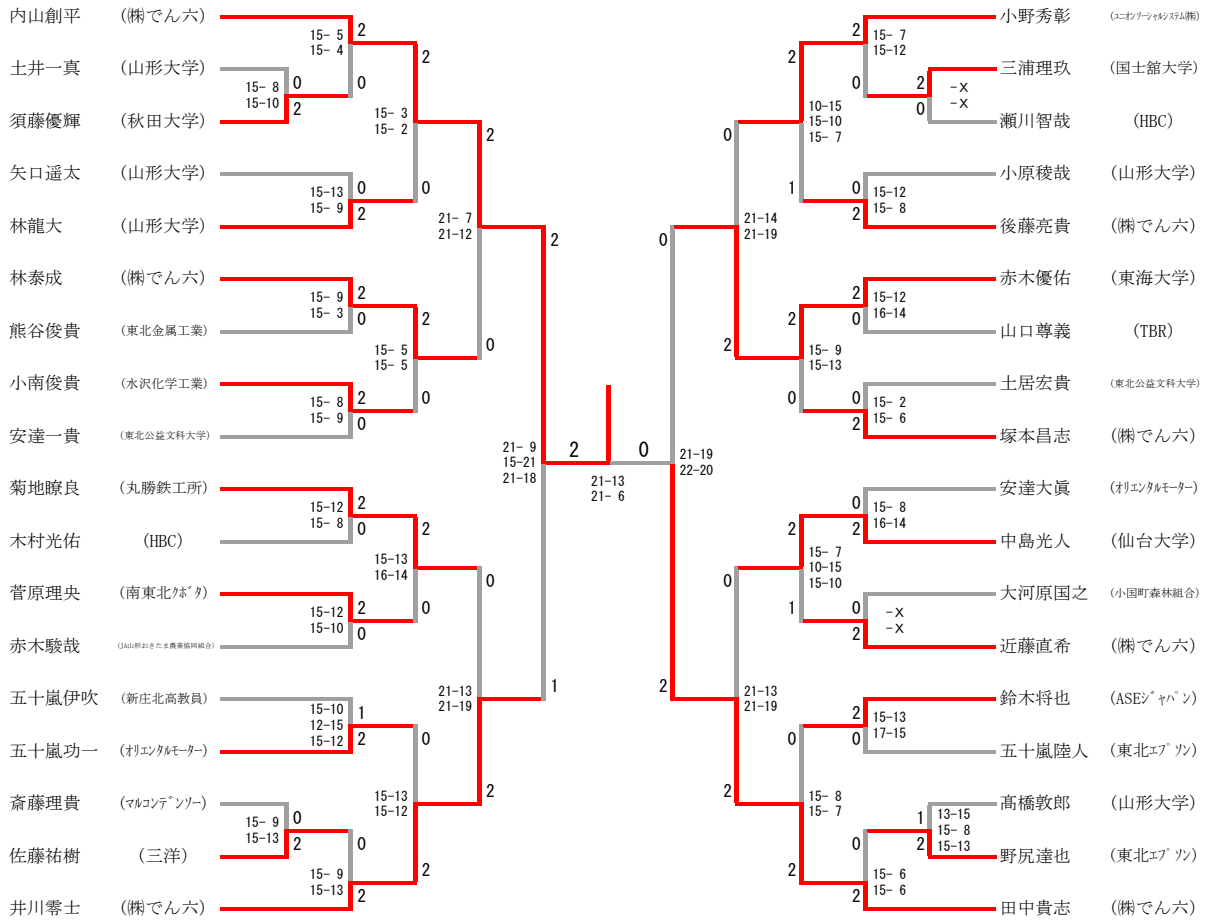

成年男子シングルス

三位決定戦