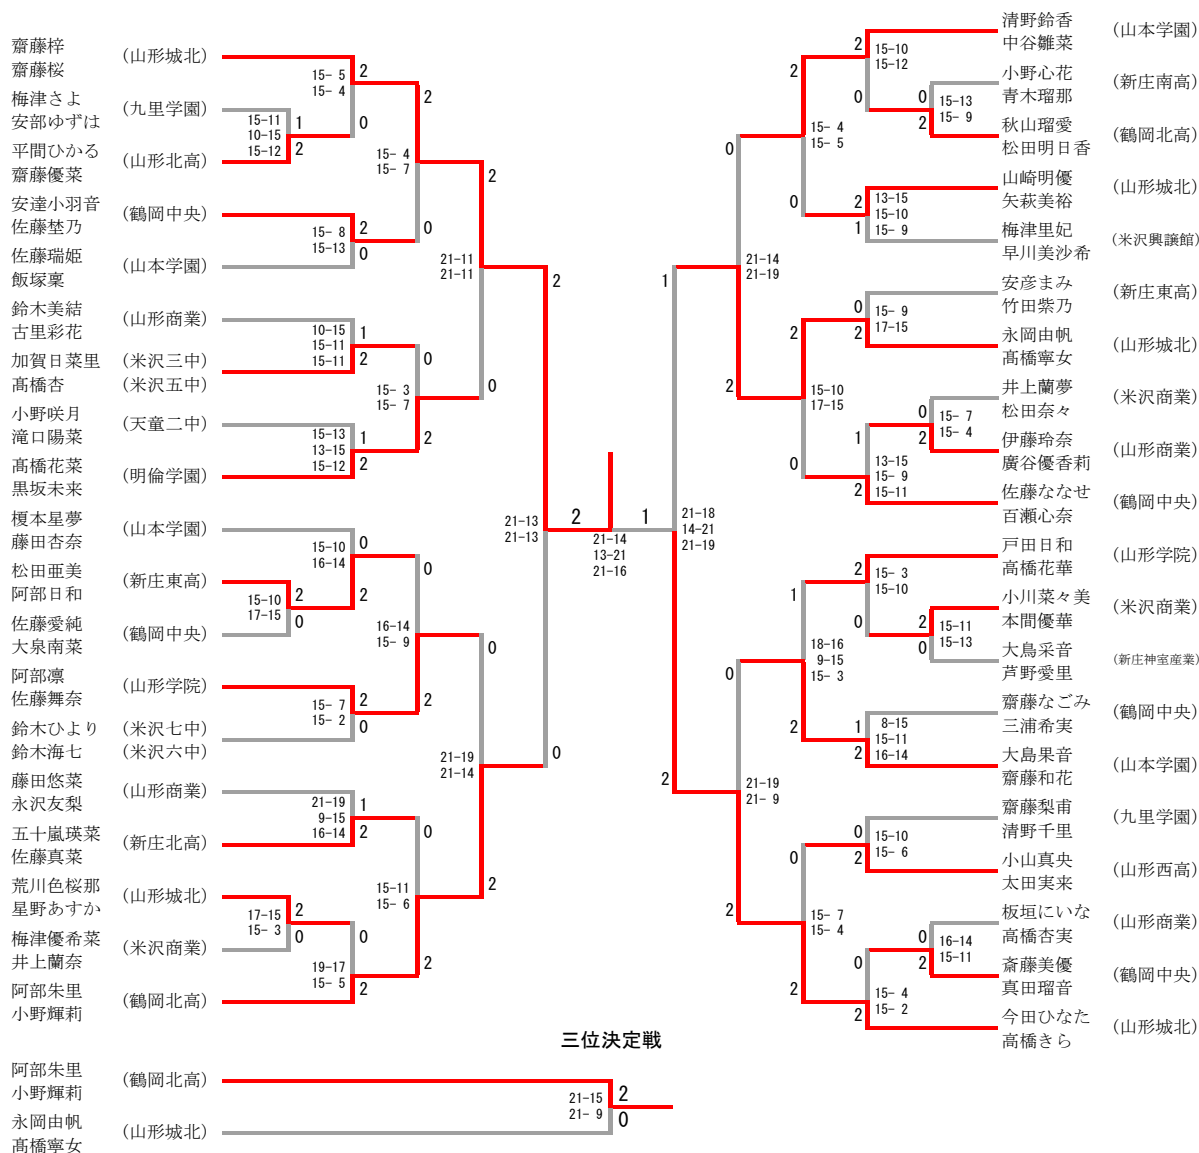

少年男子ダブルス

三位決定戦

少年女子ダブルス

少年男子シングルス

三位決定戦

少年女子シングルス

三位決定戦

藤田杏奈 (山本学園)	21-9 15-21	1
齋藤桜 (山形城北)	21-14	2