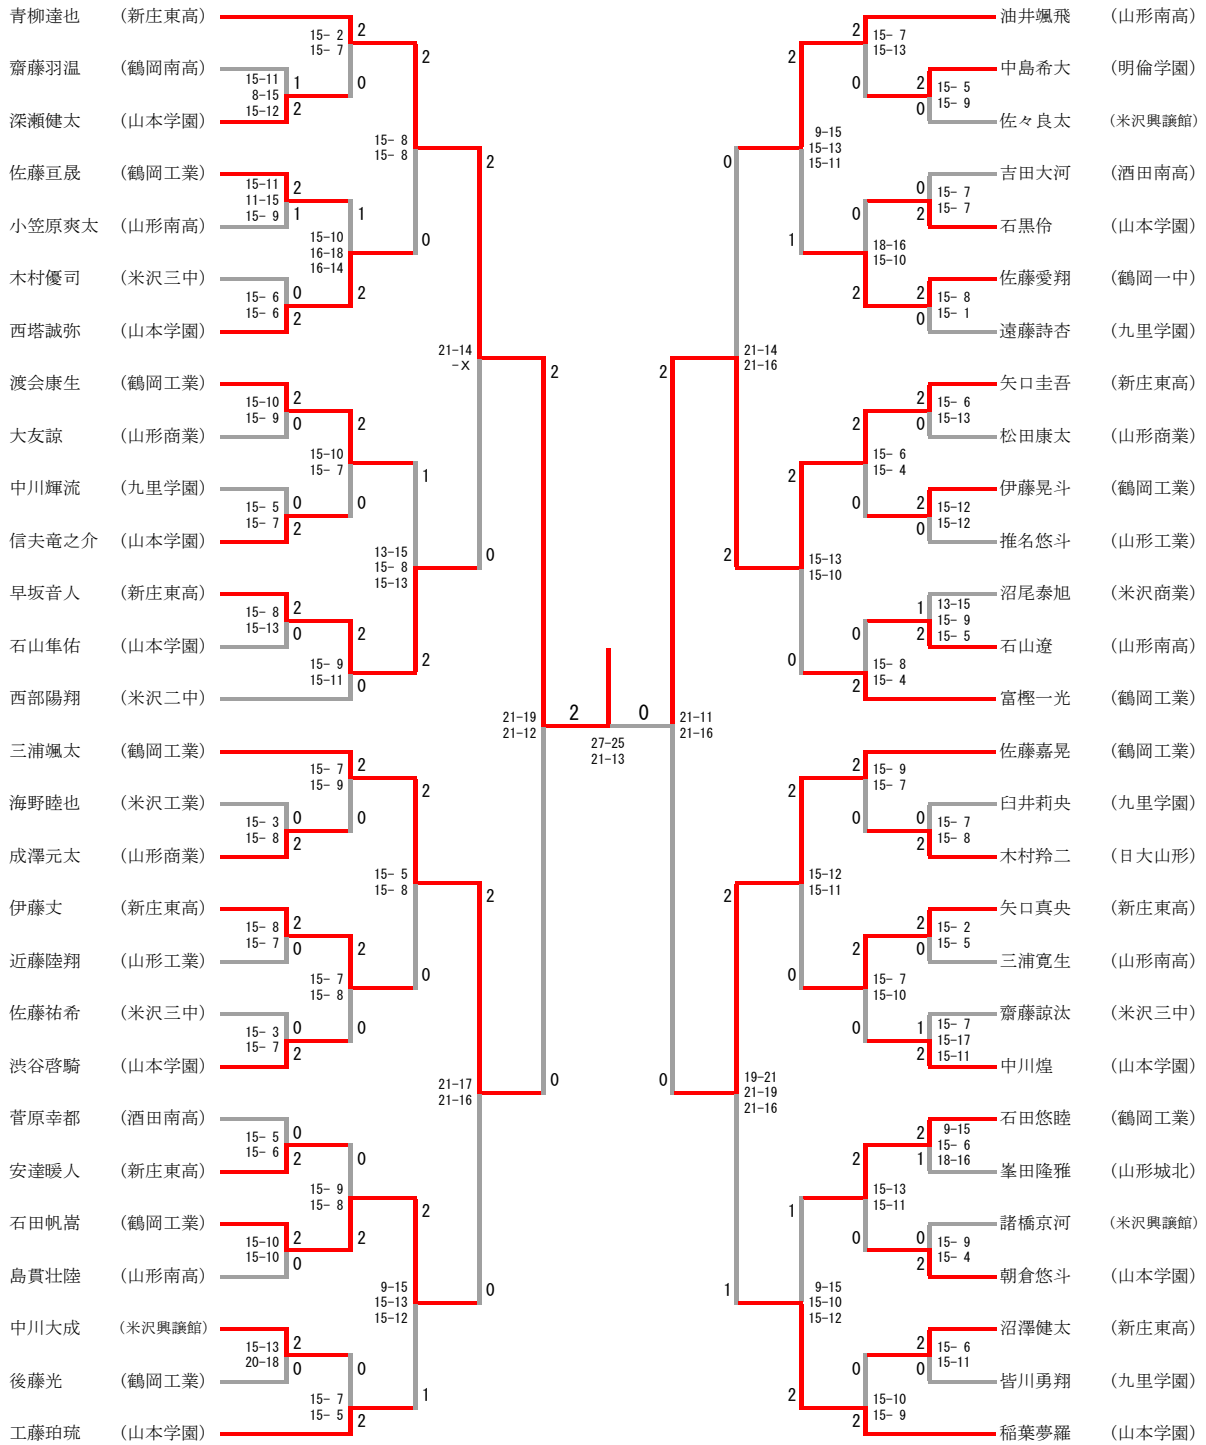

少年男子ダブルス

三位決定戦

少年女子ダブルス

少年男子シングルス

三位決定戦

少年女子シングルス

三位決定戦

藤田杏奈 (山本学園)	21-9 15-21	1
齋藤桜 (山形城北)	21-14	2