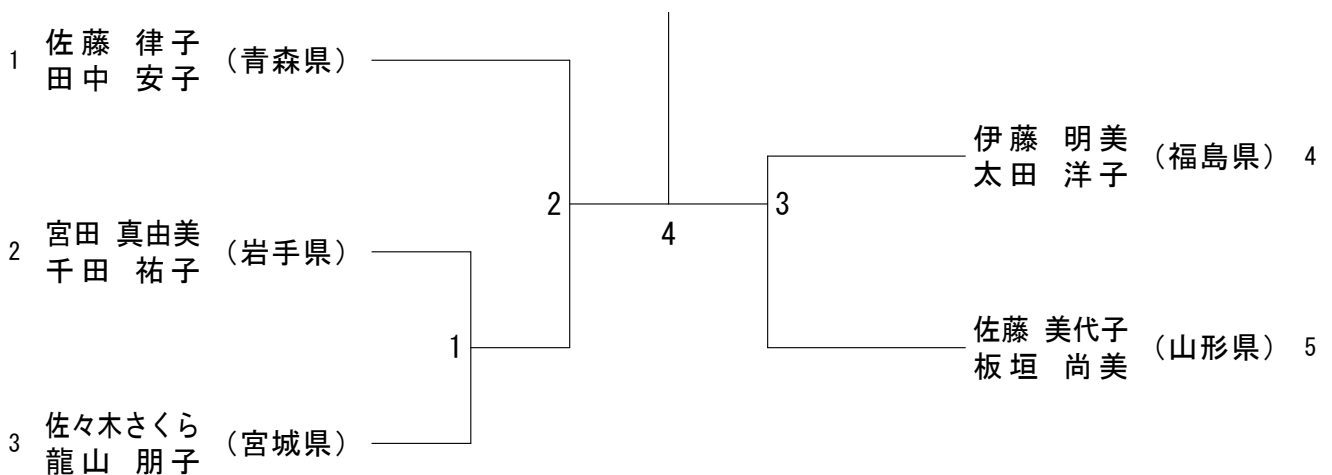

30歳以上男子ダブルス (30MD)

30歳以上女子ダブルス (30WD)

40歳以上男子ダブルス (40MD)

40歳以上女子ダブルス (40WD)

50歳以上男子ダブルス (50MD)

50歳以上女子ダブルス (50WD)

30歳以上男子シングルス (30MS)

40歳以上男子シングルス (40MS)