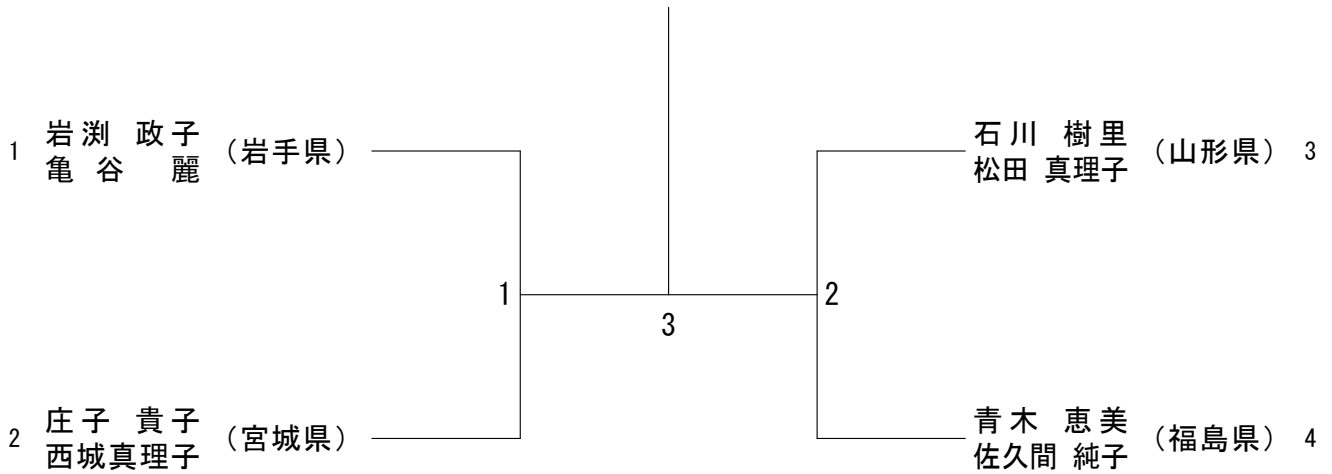

30歳以上男子ダブルス (30MD)

30歳以上女子ダブルス (30WD)

40歳以上男子ダブルス (40MD)

40歳以上女子ダブルス (40WD)

50歳以上男子ダブルス (50MD)

50歳以上女子ダブルス (50WD)

30歳以上男子シングルス (30MS)

40歳以上男子シングルス (40MS)