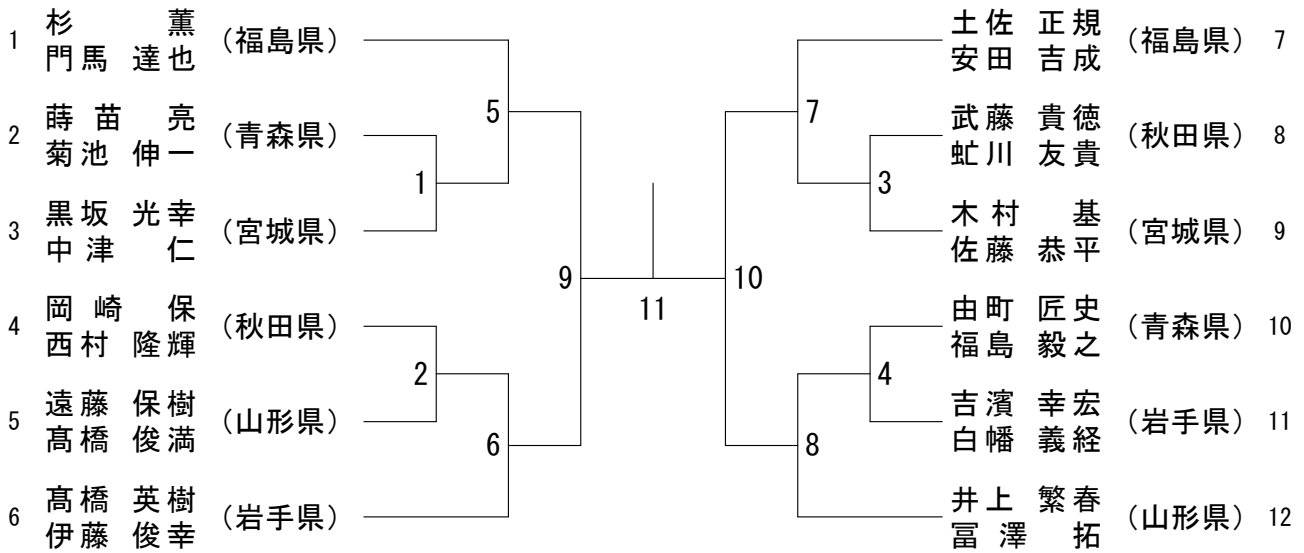

30歳以上男子ダブルス (30MD)

30歳以上女子ダブルス (30WD)

40歳以上男子ダブルス (40MD)

40歳以上女子ダブルス (40WD)

50歳以上男子ダブルス (50MD)

50歳以上女子ダブルス (50WD)

30歳以上男子シングルス (30MS)

40歳以上男子シングルス (40MS)