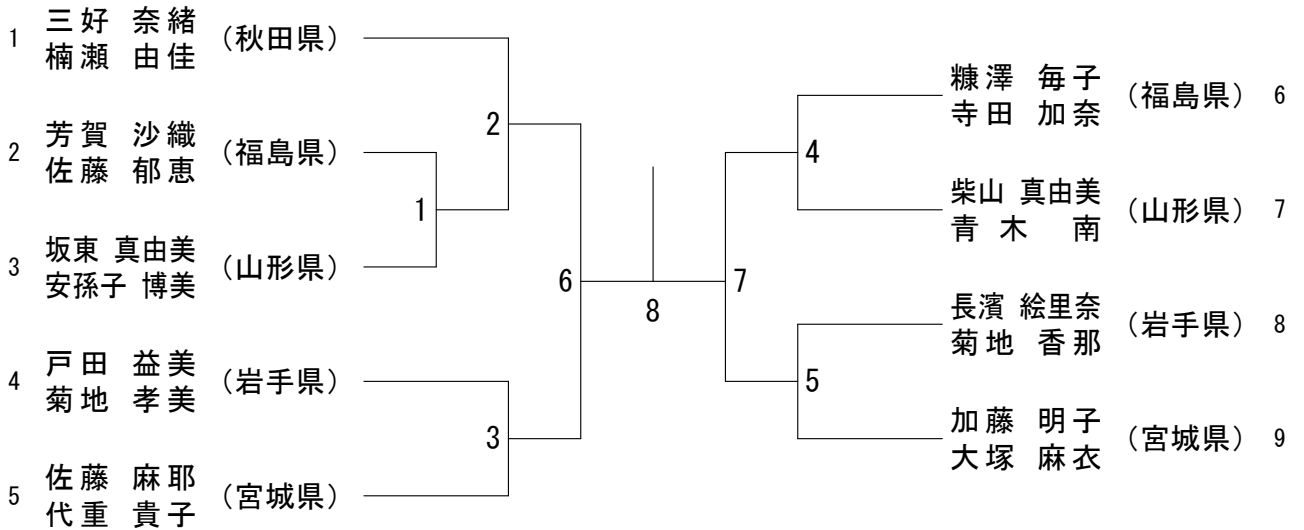

30歳以上男子ダブルス (30MD)

30歳以上女子ダブルス (30WD)

40歳以上男子ダブルス (40MD)

40歳以上女子ダブルス (40WD)

50歳以上男子ダブルス (50MD)

50歳以上女子ダブルス (50WD)

30歳以上男子シングルス (30MS)

40歳以上男子シングルス (40MS)