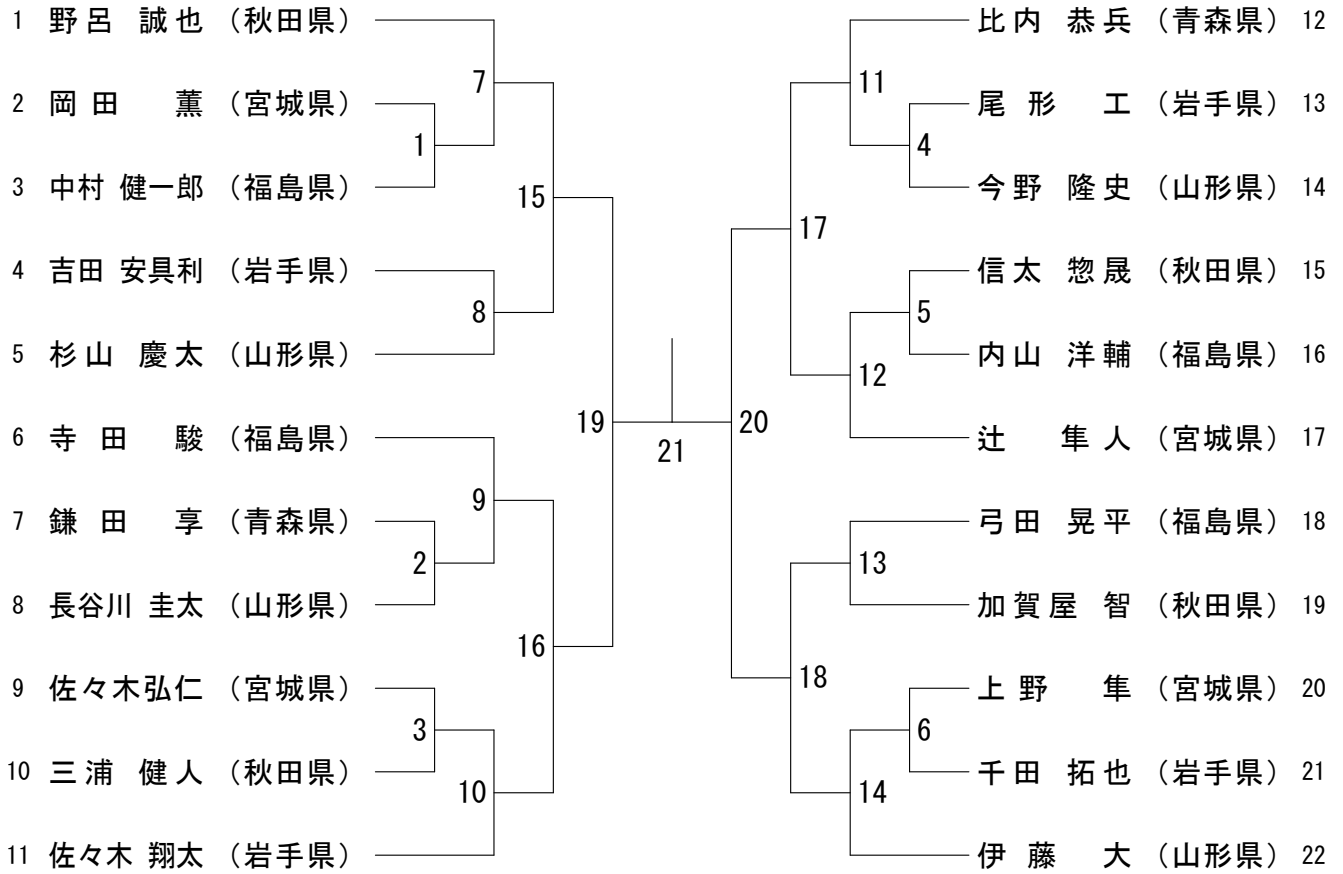

30歳以上男子ダブルス (30MD)

30歳以上女子ダブルス (30WD)

40歳以上男子ダブルス (40MD)

40歳以上女子ダブルス (40WD)

50歳以上男子ダブルス (50MD)

50歳以上女子ダブルス (50WD)

30歳以上男子シングルス (30MS)

40歳以上男子シングルス (40MS)