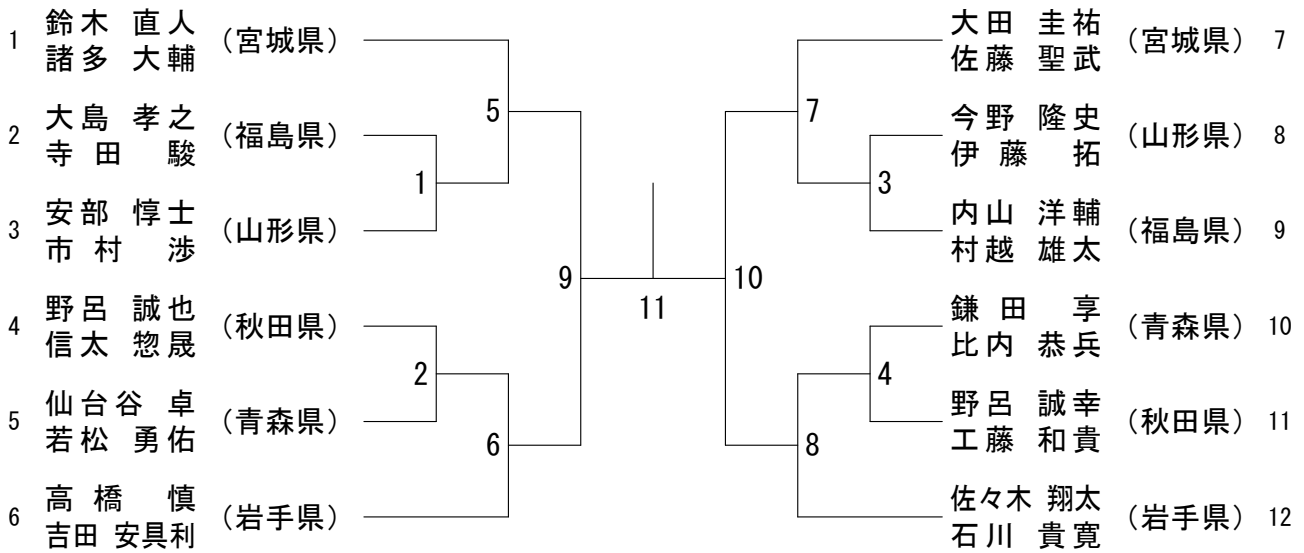

30歳以上男子ダブルス (30MD)

30歳以上女子ダブルス (30WD)

40歳以上男子ダブルス (40MD)

40歳以上女子ダブルス (40WD)

50歳以上男子ダブルス (50MD)

50歳以上女子ダブルス (50WD)

30歳以上男子シングルス (30MS)

40歳以上男子シングルス (40MS)