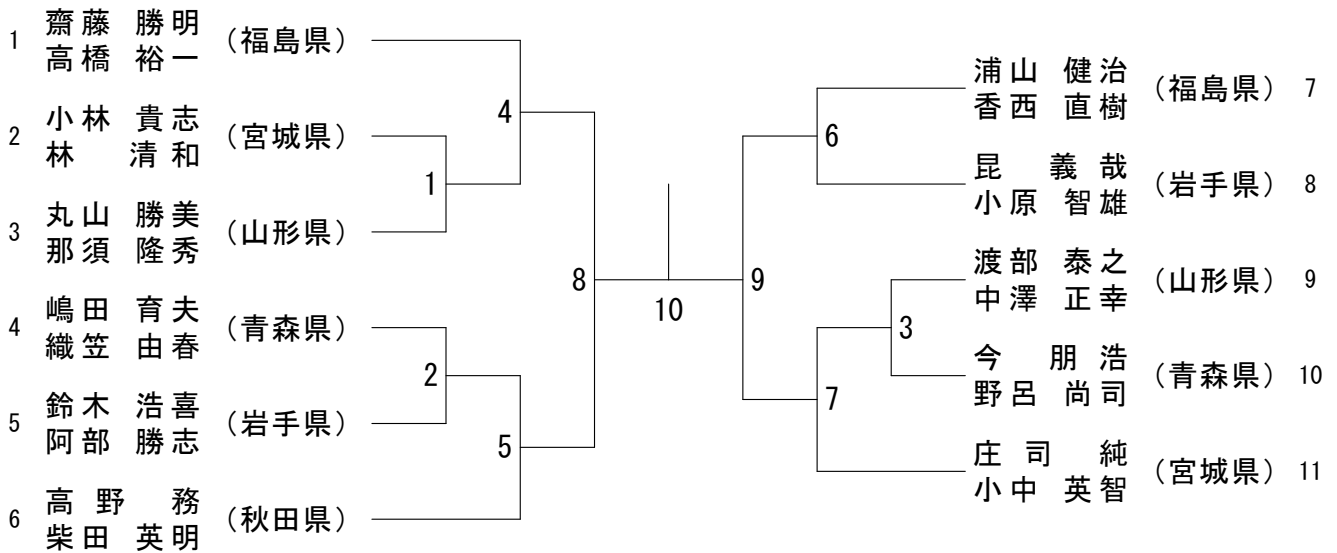

30歳以上男子ダブルス (30MD)

30歳以上女子ダブルス (30WD)

40歳以上男子ダブルス (40MD)

40歳以上女子ダブルス (40WD)

50歳以上男子ダブルス (50MD)

50歳以上女子ダブルス (50WD)

30歳以上男子シングルス (30MS)

40歳以上男子シングルス (40MS)