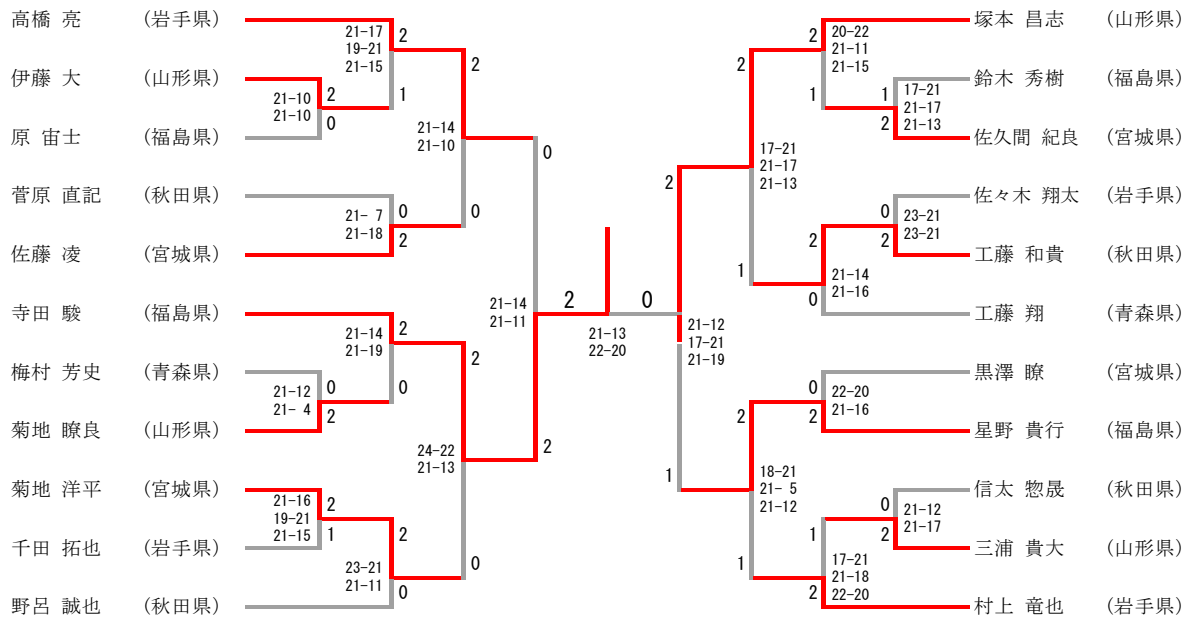

青年男子ダブルス

30歳以上男子ダブルス

40歳以上男子ダブルス

50歳以上男子ダブルス

青年女子ダブルス

30歳以上女子ダブルス

| | | | | | | | |
|-------|-------|--|--|--|--|--------|-------|
| 戸崎 志保 | (宮城県) | | | | | 平沢 早苗 | (青森県) |
| 佐藤 麻耶 | | | | | | | |
| 小山 舞子 | (青森県) | | | | | 菅生 優美 | (宮城県) |
| 岩城 直子 | | | | | | 日野 利香 | |
| 戸田 益美 | (岩手県) | | | | | 千葉 香那 | (岩手県) |
| 菊地 孝美 | | | | | | 長濱 絵里奈 | |
| 寺田 加奈 | (福島県) | | | | | 川田 依香 | (福島県) |
| 芳賀 沙織 | | | | | | 赤澤 心 | |

40歳以上女子ダブルス

50歳以上女子ダブルス

混合ダブルス

青年男子シングルス

30歳以上男子シングルス

40歳以上男子シングルス

青年女子シングルス