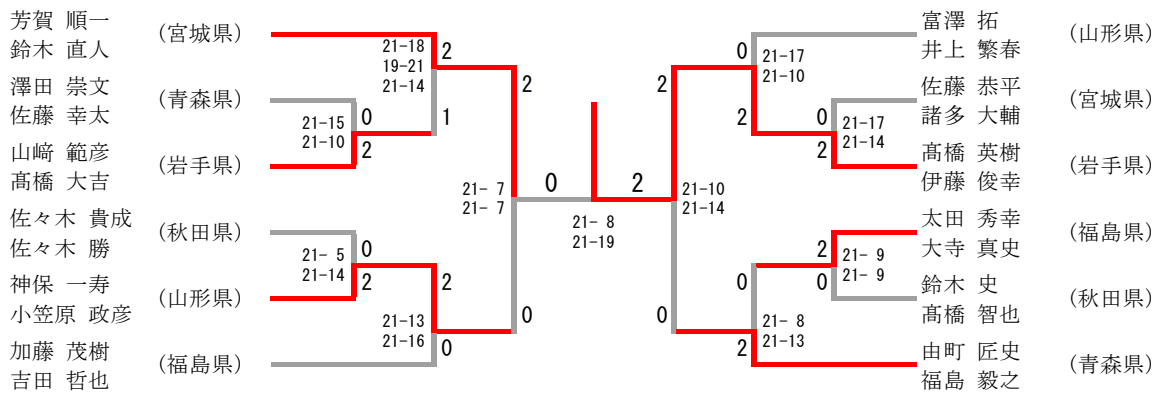

青年男子ダブルス

30歳以上男子ダブルス

40歳以上男子ダブルス

50歳以上男子ダブルス

青年女子ダブルス

30歳以上女子ダブルス

| | | | | | | | |
|-------|-------|--|--|--|--|--------|-------|
| 戸崎 志保 | (宮城県) | | | | | 平沢 早苗 | (青森県) |
| 佐藤 麻耶 | | | | | | | |
| 小山 舞子 | (青森県) | | | | | 菅生 優美 | (宮城県) |
| 岩城 直子 | | | | | | 日野 利香 | |
| 戸田 益美 | (岩手県) | | | | | 千葉 香那 | (岩手県) |
| 菊地 孝美 | | | | | | 長濱 絵里奈 | |
| 寺田 加奈 | (福島県) | | | | | 川田 依香 | (福島県) |
| 芳賀 沙織 | | | | | | 赤澤 心 | |

40歳以上女子ダブルス

50歳以上女子ダブルス

混合ダブルス

青年男子シングルス

30歳以上男子シングルス

40歳以上男子シングルス

青年女子シングルス