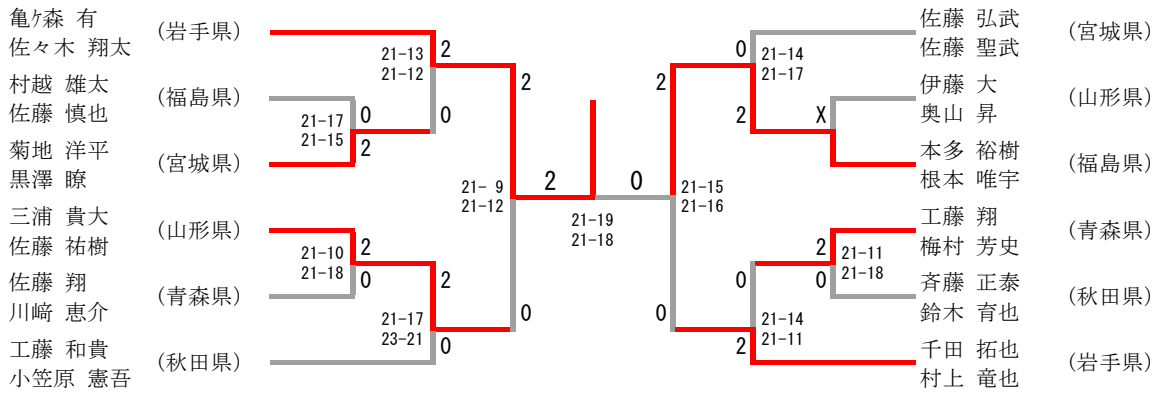

青年男子ダブルス

30歳以上男子ダブルス

40歳以上男子ダブルス

50歳以上男子ダブルス

青年女子ダブルス

30歳以上女子ダブルス

| | | | | | | | |
|-------|-------|--|--|--|--|--------|-------|
| 戸崎 志保 | (宮城県) | | | | | 平沢 早苗 | (青森県) |
| 佐藤 麻耶 | | | | | | | |
| 小山 舞子 | (青森県) | | | | | 菅生 優美 | (宮城県) |
| 岩城 直子 | | | | | | 日野 利香 | |
| 戸田 益美 | (岩手県) | | | | | 千葉 香那 | (岩手県) |
| 菊地 孝美 | | | | | | 長濱 絵里奈 | |
| 寺田 加奈 | (福島県) | | | | | 川田 依香 | (福島県) |
| 芳賀 沙織 | | | | | | 赤澤 心 | |

40歳以上女子ダブルス

50歳以上女子ダブルス

混合ダブルス

青年男子シングルス

30歳以上男子シングルス

40歳以上男子シングルス

青年女子シングルス