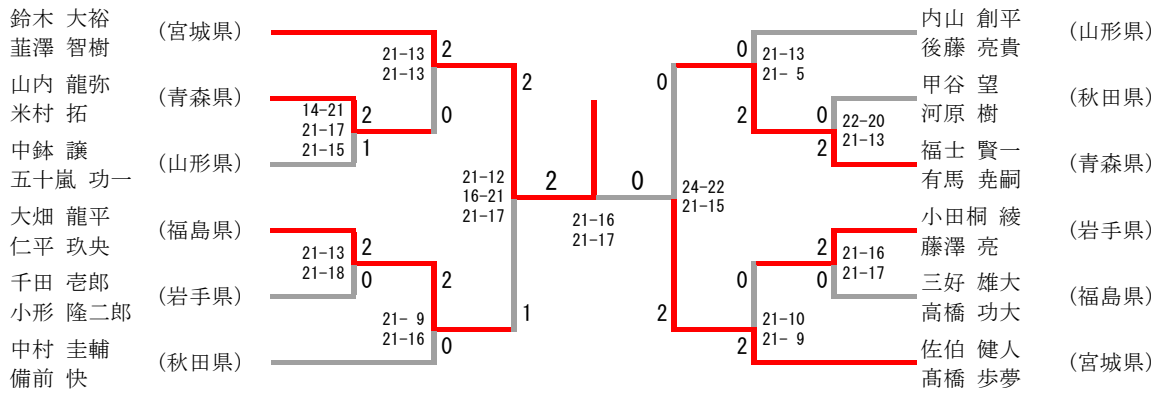

青年男子ダブルス

30歳以上男子ダブルス

40歳以上男子ダブルス

50歳以上男子ダブルス

青年女子ダブルス

30歳以上女子ダブルス

| | | | | | | | |
|-------|-------|--|--|--|--|--------|-------|
| 戸崎 志保 | (宮城県) | | | | | 平沢 早苗 | (青森県) |
| 佐藤 麻耶 | | | | | | | |
| 小山 舞子 | (青森県) | | | | | 菅生 優美 | (宮城県) |
| 岩城 直子 | | | | | | 日野 利香 | |
| 戸田 益美 | (岩手県) | | | | | 千葉 香那 | (岩手県) |
| 菊地 孝美 | | | | | | 長濱 絵里奈 | |
| 寺田 加奈 | (福島県) | | | | | 川田 依香 | (福島県) |
| 芳賀 沙織 | | | | | | 赤澤 心 | |

40歳以上女子ダブルス

50歳以上女子ダブルス

混合ダブルス

青年男子シングルス

30歳以上男子シングルス

40歳以上男子シングルス

青年女子シングルス