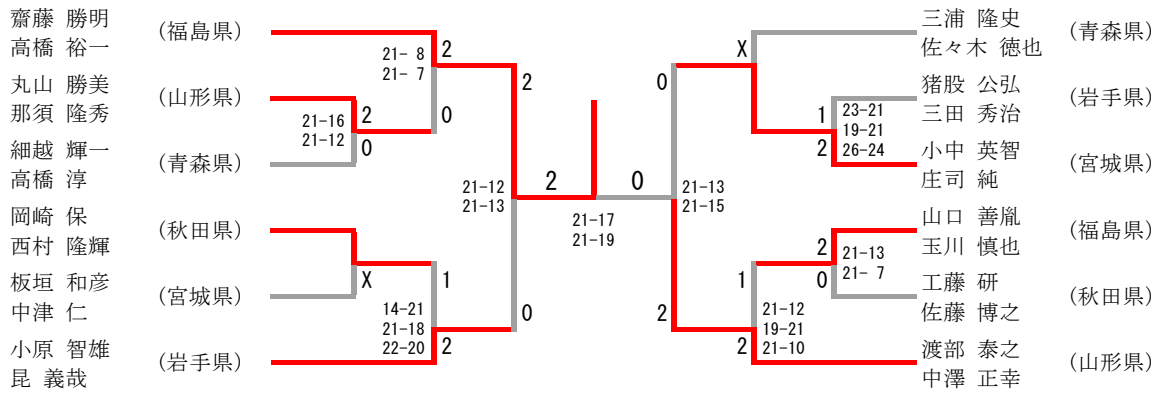

青年男子ダブルス

30歳以上男子ダブルス

40歳以上男子ダブルス

50歳以上男子ダブルス

青年女子ダブルス

30歳以上女子ダブルス

| | | | | | | | |
|-------|-------|--|--|--|--|--------|-------|
| 戸崎 志保 | (宮城県) | | | | | 平沢 早苗 | (青森県) |
| 佐藤 麻耶 | | | | | | | |
| 小山 舞子 | (青森県) | | | | | 菅生 優美 | (宮城県) |
| 岩城 直子 | | | | | | 日野 利香 | |
| 戸田 益美 | (岩手県) | | | | | 千葉 香那 | (岩手県) |
| 菊地 孝美 | | | | | | 長濱 絵里奈 | |
| 寺田 加奈 | (福島県) | | | | | 川田 依香 | (福島県) |
| 芳賀 沙織 | | | | | | 赤澤 心 | |

40歳以上女子ダブルス

50歳以上女子ダブルス

混合ダブルス

青年男子シングルス

30歳以上男子シングルス

40歳以上男子シングルス

青年女子シングルス