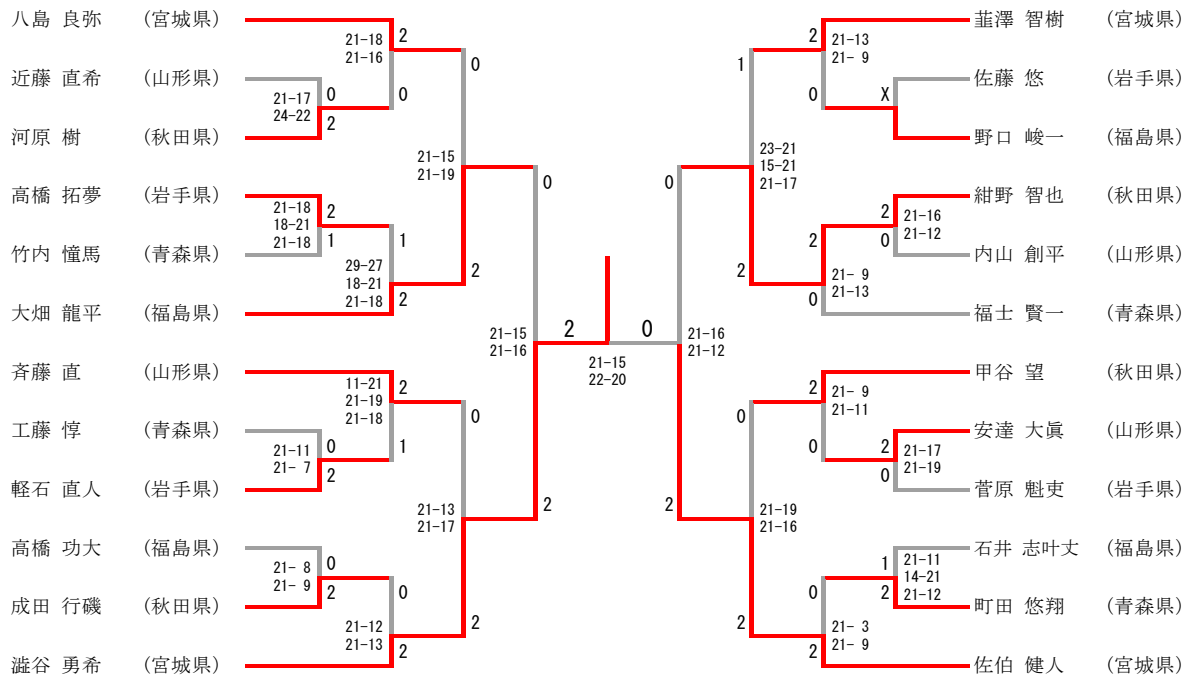

青年男子ダブルス

30歳以上男子ダブルス

40歳以上男子ダブルス

50歳以上男子ダブルス

青年女子ダブルス

30歳以上女子ダブルス

| | | | | | | | |
|-------|-------|--|--|--|--|--------|-------|
| 戸崎 志保 | (宮城県) | | | | | 平沢 早苗 | (青森県) |
| 佐藤 麻耶 | | | | | | | |
| 小山 舞子 | (青森県) | | | | | 菅生 優美 | (宮城県) |
| 岩城 直子 | | | | | | 日野 利香 | |
| 戸田 益美 | (岩手県) | | | | | 千葉 香那 | (岩手県) |
| 菊地 孝美 | | | | | | 長濱 絵里奈 | |
| 寺田 加奈 | (福島県) | | | | | 川田 依香 | (福島県) |
| 芳賀 沙織 | | | | | | 赤澤 心 | |

40歳以上女子ダブルス

50歳以上女子ダブルス

混合ダブルス

青年男子シングルス

30歳以上男子シングルス

40歳以上男子シングルス

青年女子シングルス