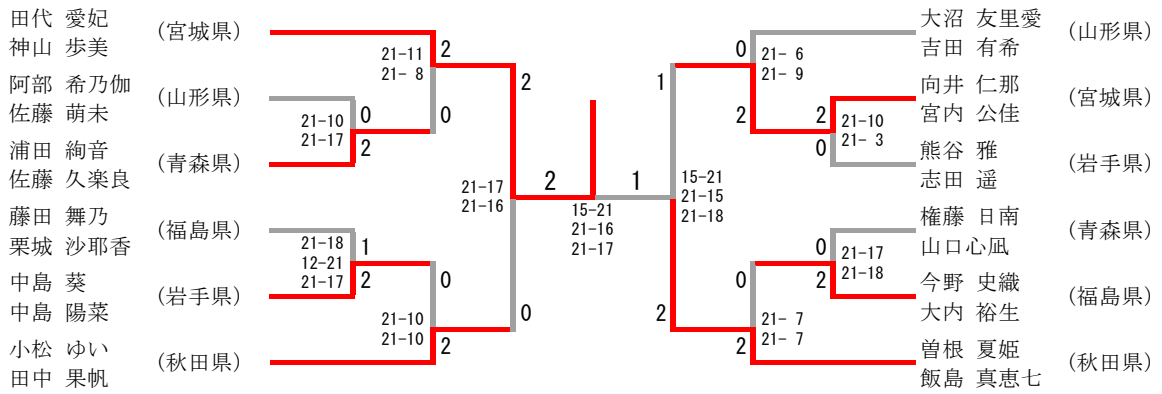

青年男子ダブルス

30歳以上男子ダブルス

40歳以上男子ダブルス

50歳以上男子ダブルス

青年女子ダブルス

30歳以上女子ダブルス

| | | | | | | | |
|-------|-------|--|--|--|--|--------|-------|
| 戸崎 志保 | (宮城県) | | | | | 平沢 早苗 | (青森県) |
| 佐藤 麻耶 | | | | | | | |
| 小山 舞子 | (青森県) | | | | | 菅生 優美 | (宮城県) |
| 岩城 直子 | | | | | | 日野 利香 | |
| 戸田 益美 | (岩手県) | | | | | 千葉 香那 | (岩手県) |
| 菊地 孝美 | | | | | | 長濱 絵里奈 | |
| 寺田 加奈 | (福島県) | | | | | 川田 依香 | (福島県) |
| 芳賀 沙織 | | | | | | 赤澤 心 | |

40歳以上女子ダブルス

50歳以上女子ダブルス

混合ダブルス

青年男子シングルス

30歳以上男子シングルス

40歳以上男子シングルス

青年女子シングルス