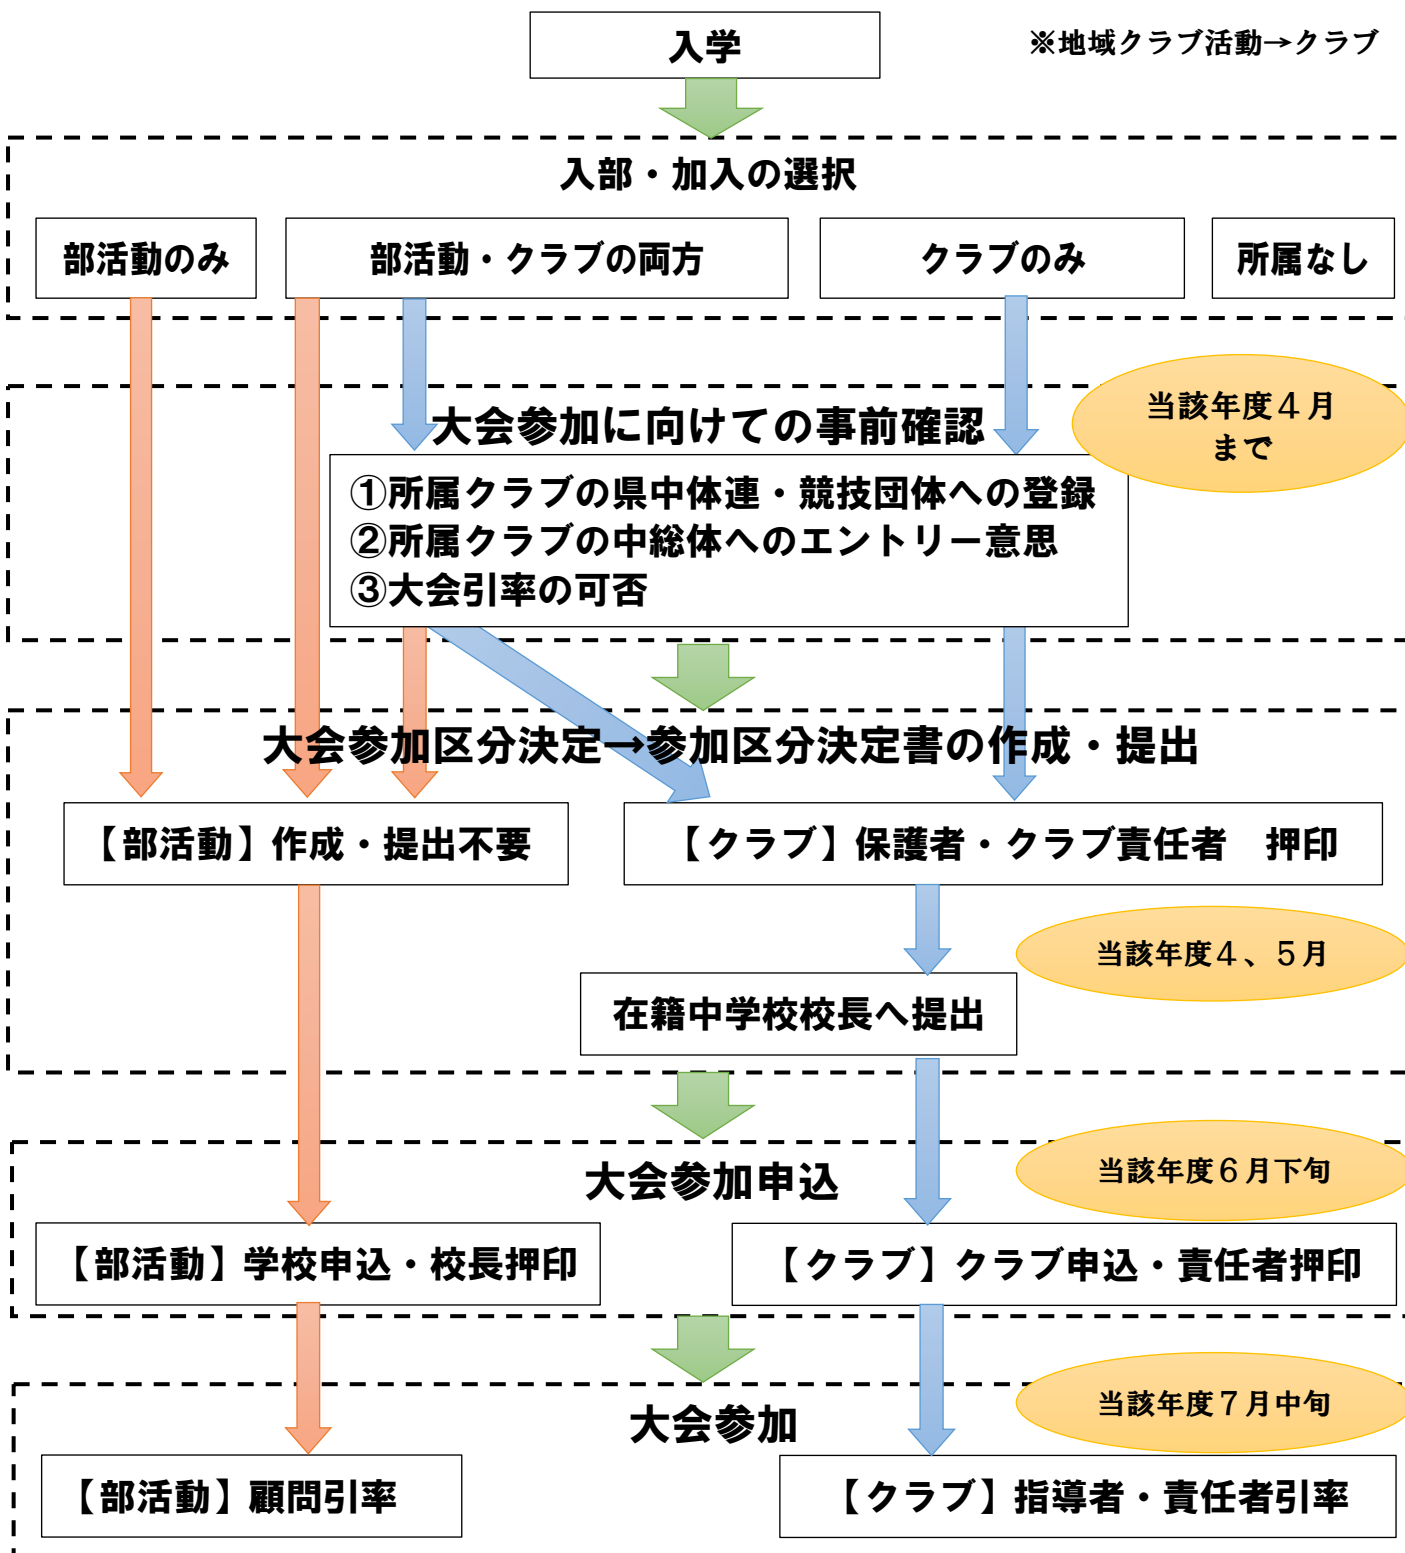

※地域クラブ活動→クラブ

＜注意事項＞

- 一連の大会期間中（地区総体から全国大会まで）は、参加区分の変更不可  
 ※参加区分決定は春と秋の2回を予定（ただし、変更回数は個人内1回に限る）
- 一人1競技、一つの所属からの出場とする ※基本要項「参加資格（2）」ただし書きを除く
- 大会参加とは、出場のみでなく、応援やサポートのみの場合も含む
- クラブからの出場を希望する場合は学校やクラブと事前に十分な確認を行う
- クラブが中体連登録をしていない場合や中総体のエントリーをしない場合、大会引率ができない場合、いずれも該当する場合は、所属クラブからの大会参加は不可
- 移行期間の引率は、各学校体制に応じた対応も可