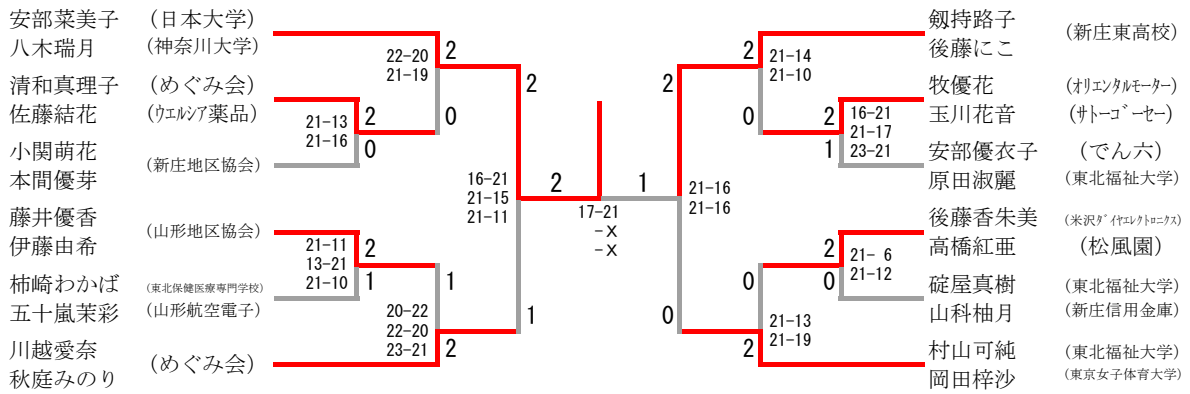

少年男子ダブルス

三位決定戦

少年女子ダブルス

三位決定戦

少年男子シングルス

三位決定戦

少年女子シングルス

三位決定戦

成年男子ダブルス

三位決定戦

成年女子ダブルス

三位決定戦

成年男子シングルス

三位決定戦

成年女子シングルス

30歳代男子ダブルス