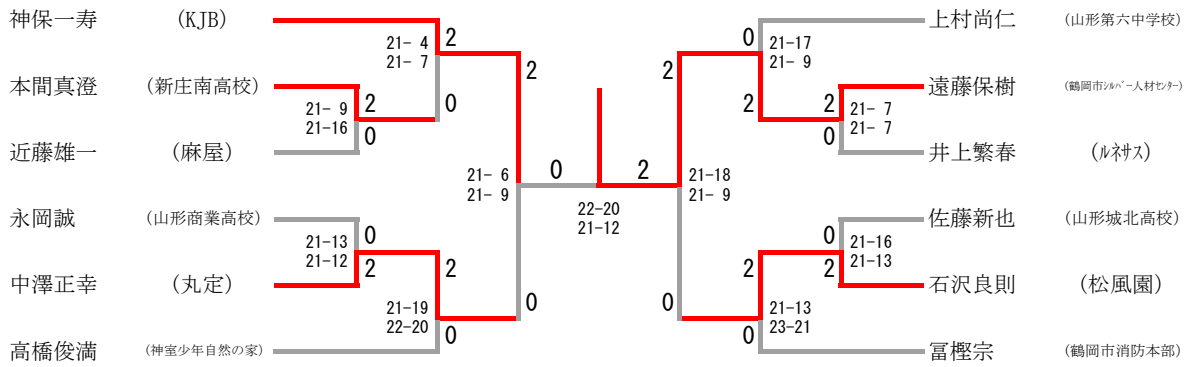

40歳代男子シングルス