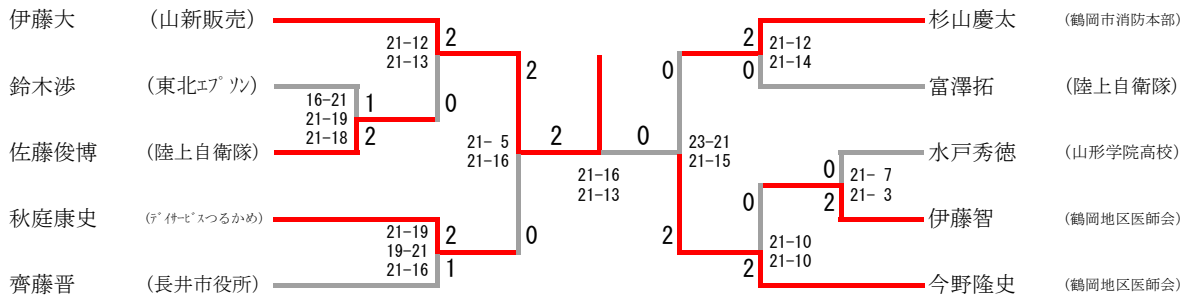

30歳代男子シングルス