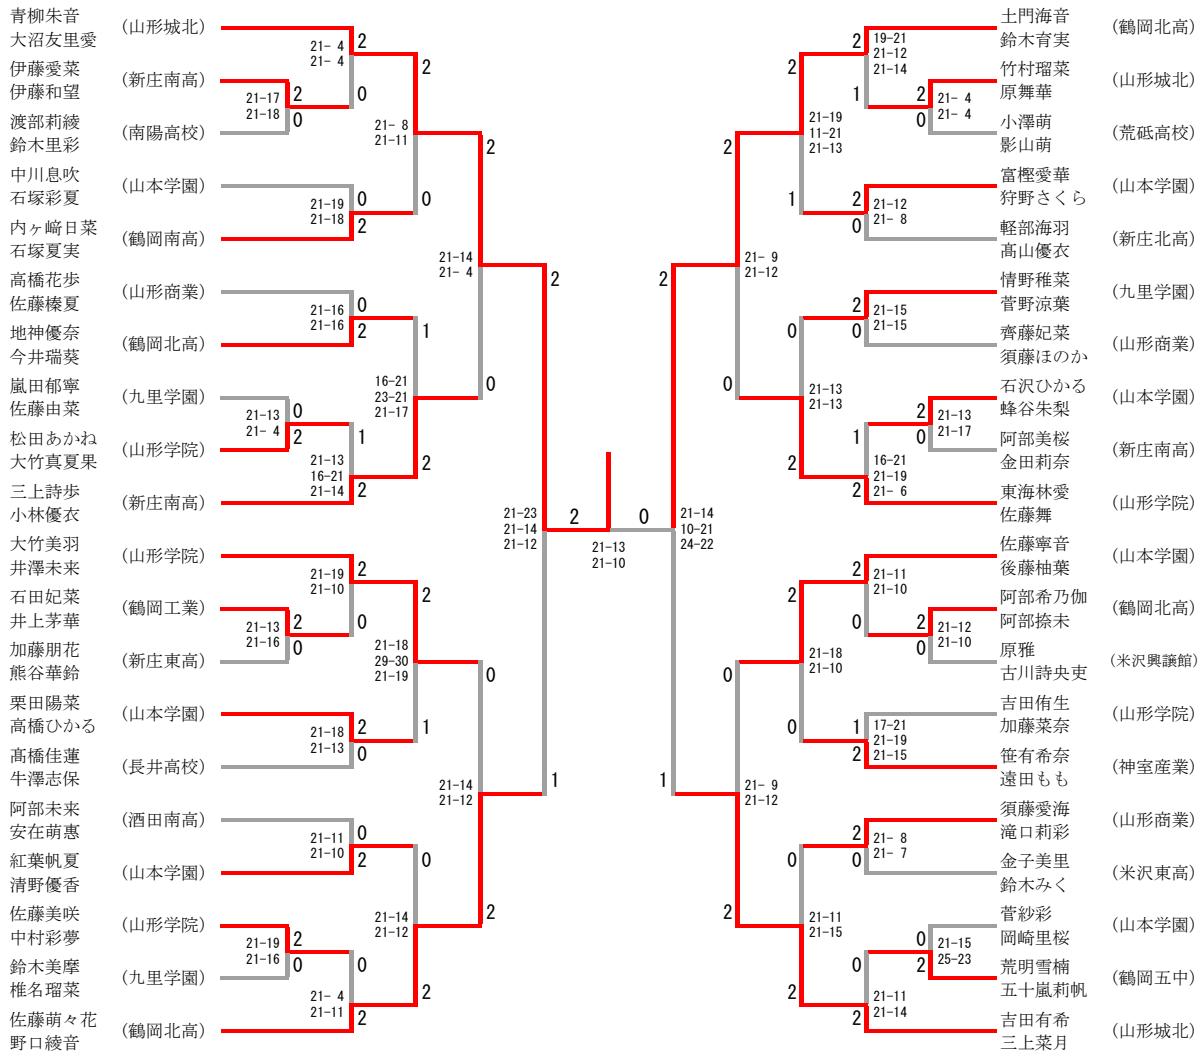

少年男子ダブルス

三位決定戦

少年女子ダブルス

三位決定戦

少年男子シングルス

三位決定戦

少年女子シングルス

三位決定戦

成年男子ダブルス

三位決定戦

成年女子ダブルス

三位決定戦

成年男子シングルス

三位決定戦

成年女子シングルス

30歳代男子ダブルス