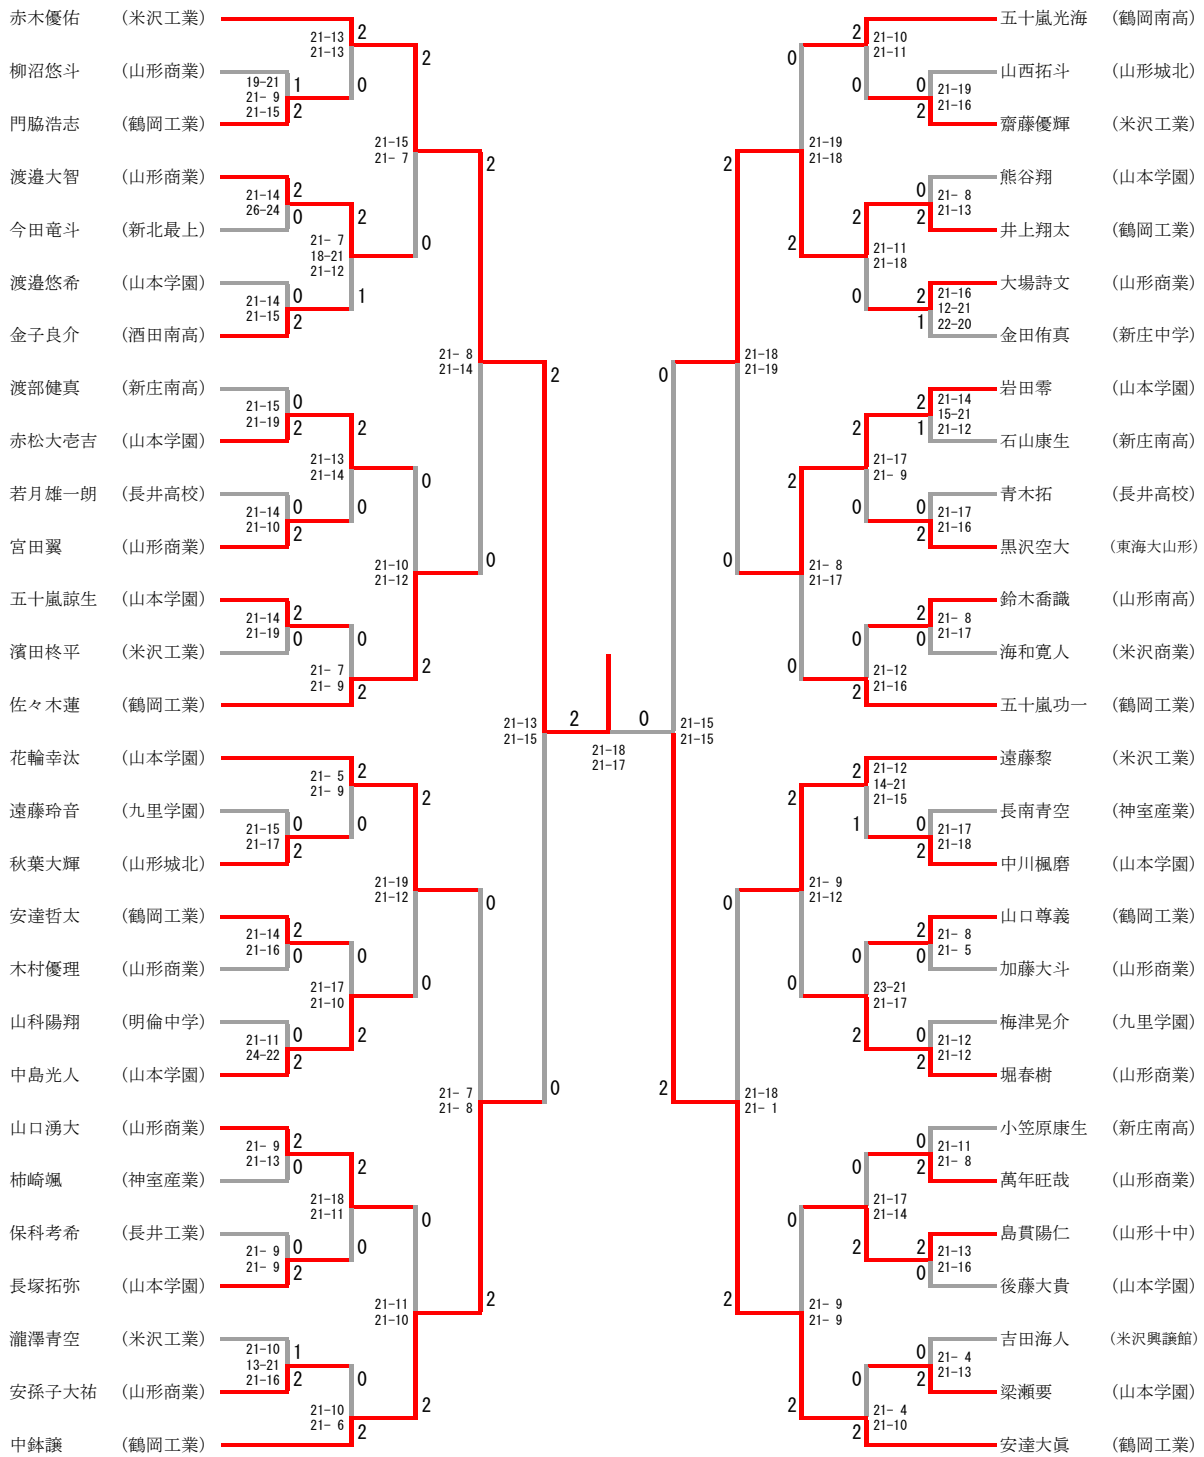

少年男子ダブルス

三位決定戦

少年女子ダブルス

三位決定戦

少年男子シングルス

三位決定戦

少年女子シングルス

三位決定戦

成年男子ダブルス

三位決定戦

成年女子ダブルス

三位決定戦

成年男子シングルス

三位決定戦

成年女子シングルス

30歳代男子ダブルス