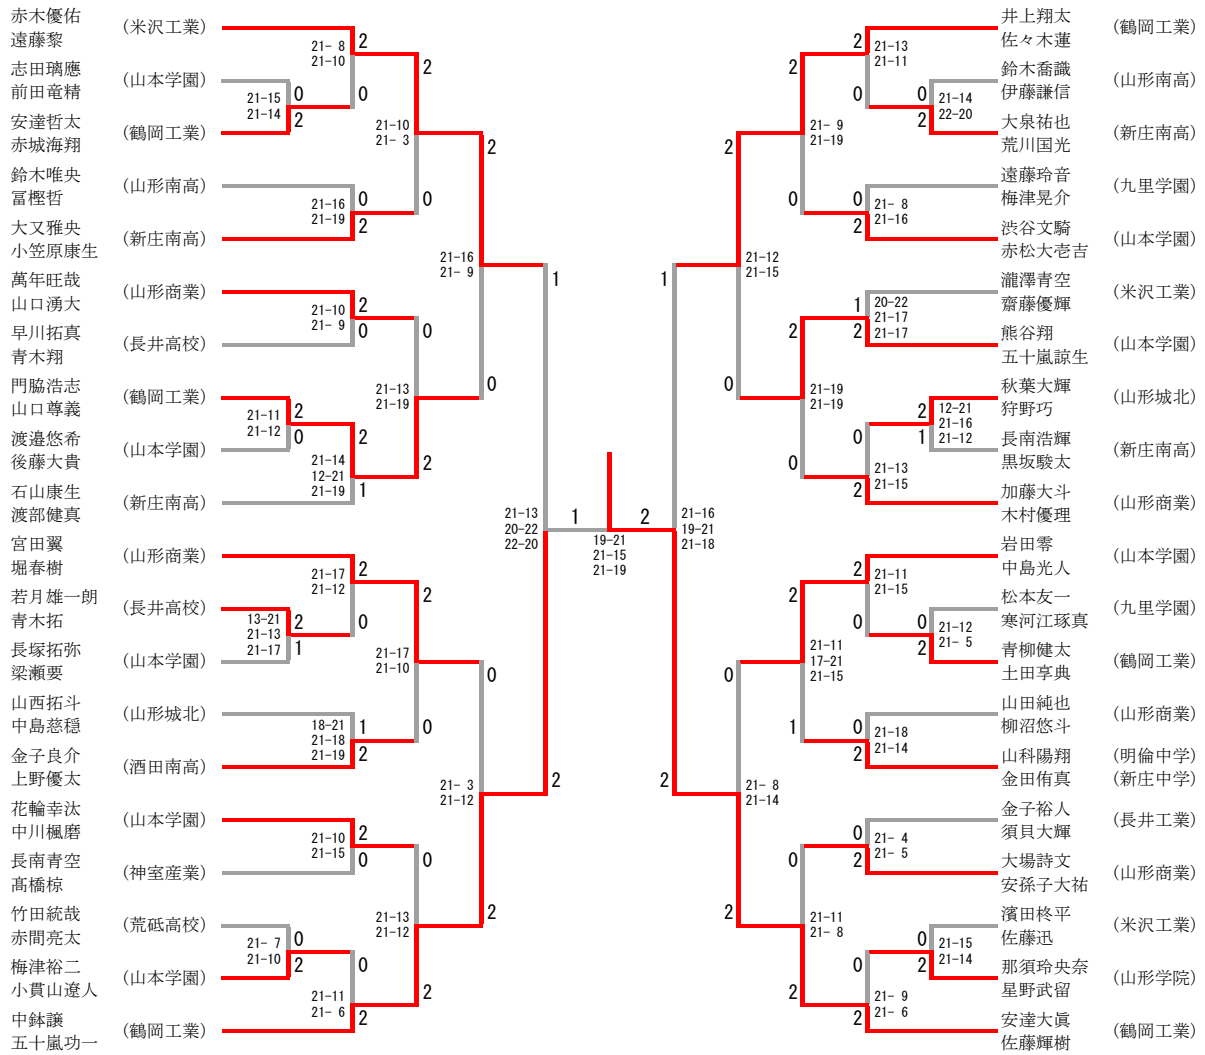

少年男子ダブルス

三位決定戦

少年女子ダブルス

三位決定戦

少年男子シングルス

三位決定戦

少年女子シングルス

三位決定戦

成年男子ダブルス

三位決定戦

成年女子ダブルス

三位決定戦

成年男子シングルス

三位決定戦

成年女子シングルス

30歳代男子ダブルス