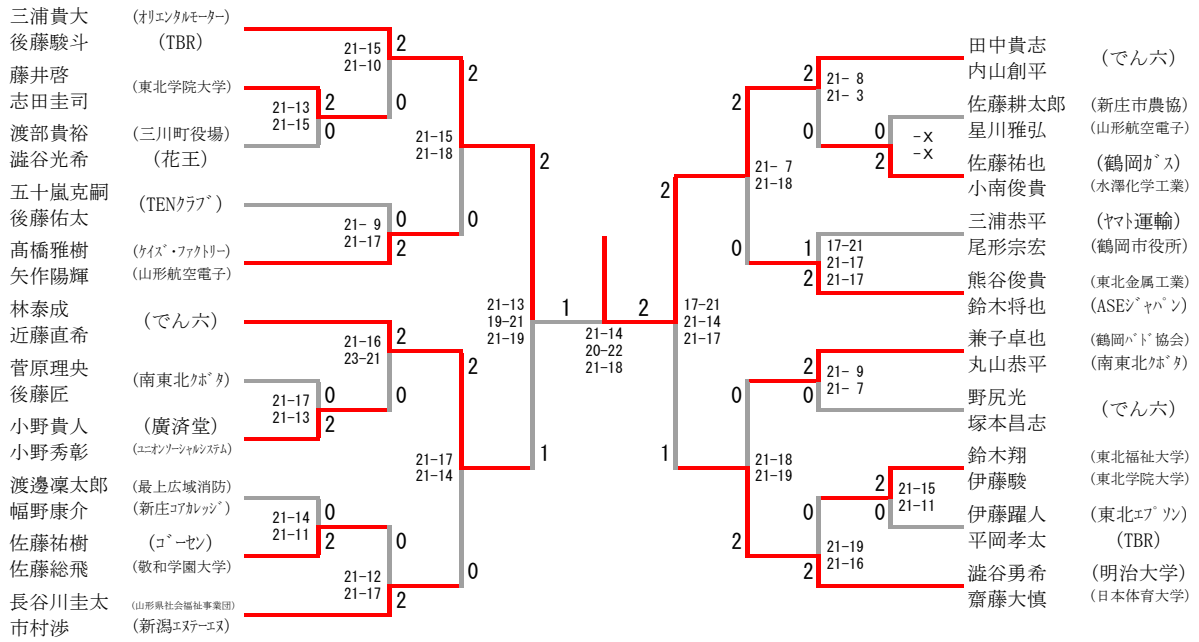

少年男子ダブルス

三位決定戦

少年女子ダブルス

三位決定戦

少年男子シングルス

三位決定戦

少年女子シングルス

三位決定戦

成年男子ダブルス

三位決定戦

成年女子ダブルス

三位決定戦

成年男子シングルス

三位決定戦

成年女子シングルス

30歳代男子ダブルス