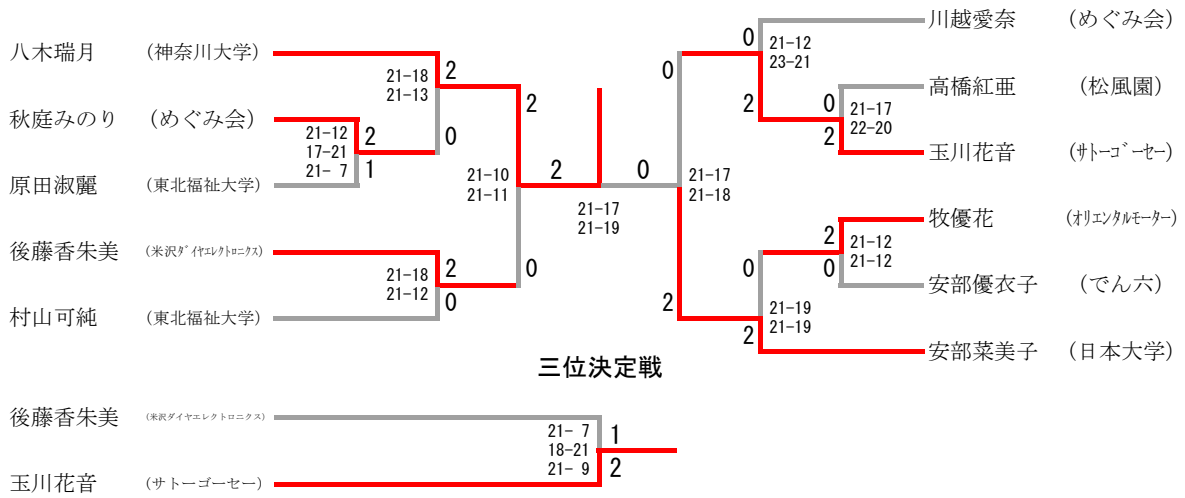

少年男子ダブルス

三位決定戦

少年女子ダブルス

三位決定戦

少年男子シングルス

三位決定戦

少年女子シングルス

三位決定戦

成年男子ダブルス

三位決定戦

成年女子ダブルス

三位決定戦

成年男子シングルス

三位決定戦

成年女子シングルス

30歳代男子ダブルス