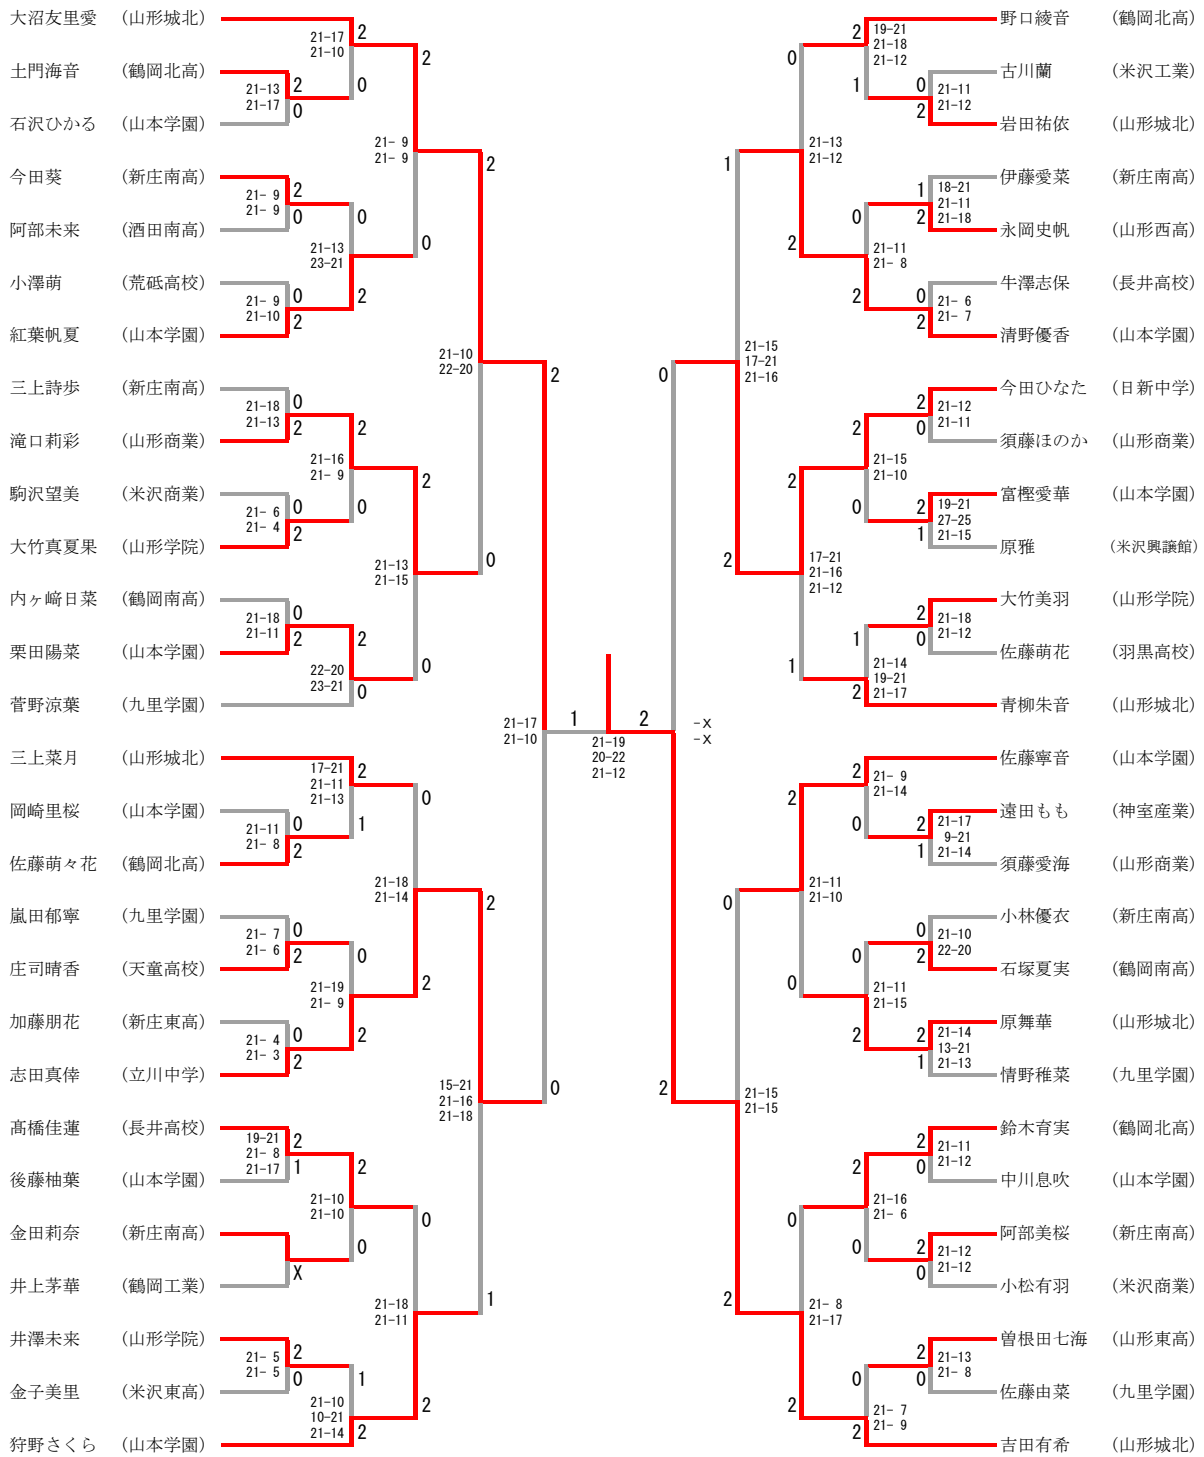

少年男子ダブルス

三位決定戦

少年女子ダブルス

三位決定戦

少年男子シングルス

三位決定戦

少年女子シングルス

三位決定戦

成年男子ダブルス

三位決定戦

成年女子ダブルス

三位決定戦

成年男子シングルス

三位決定戦

成年女子シングルス

30歳代男子ダブルス