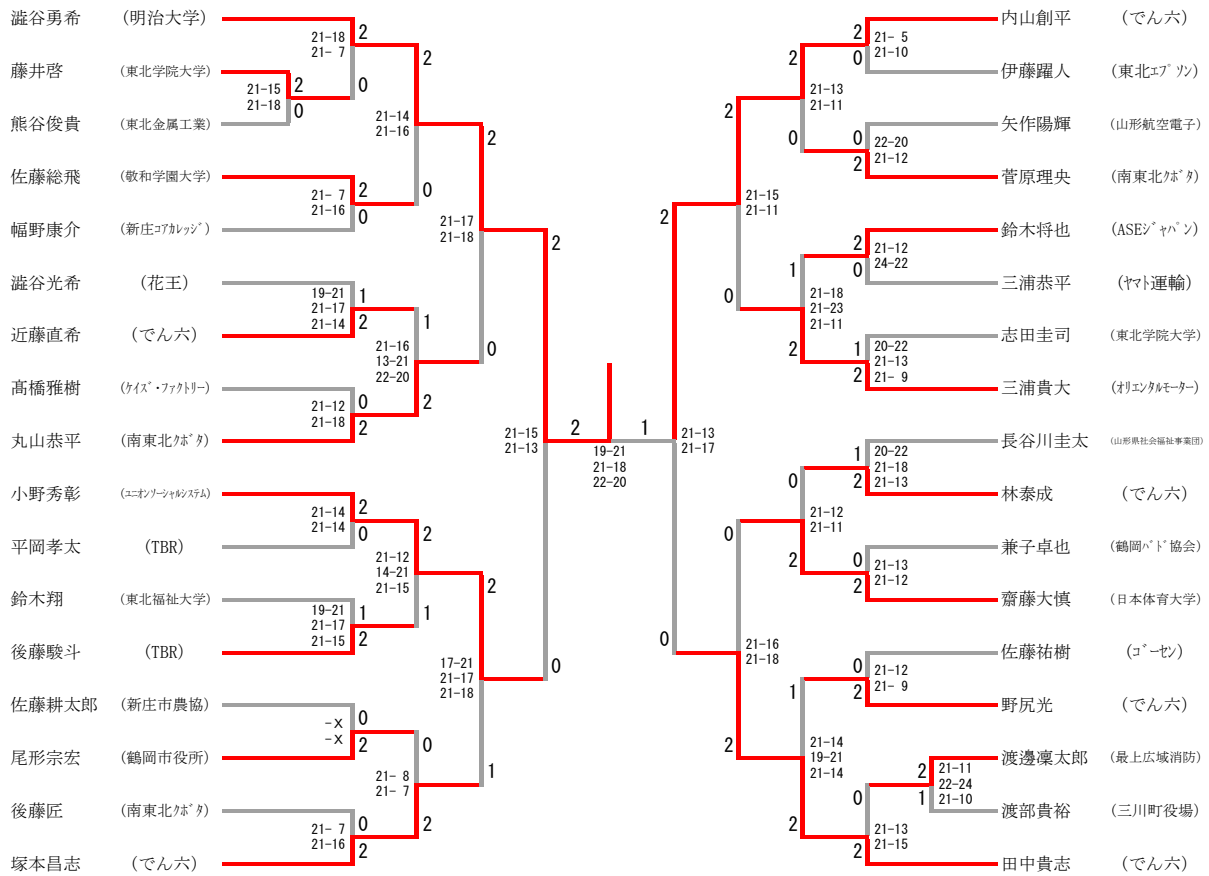

少年男子ダブルス

三位決定戦

少年女子ダブルス

三位決定戦

少年男子シングルス

三位決定戦

少年女子シングルス

三位決定戦

成年男子ダブルス

三位決定戦

成年女子ダブルス

三位決定戦

成年男子シングルス

三位決定戦

成年女子シングルス

30歳代男子ダブルス