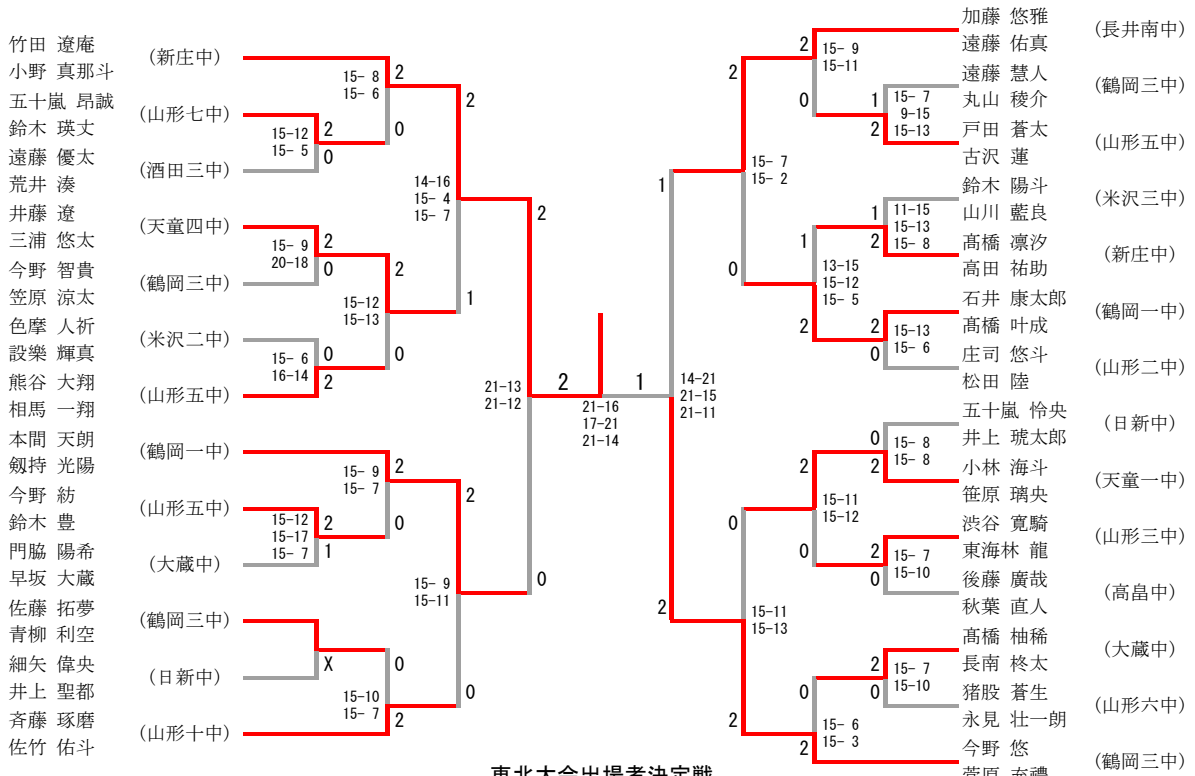

記載責任者 石黒 愛

中学男子シングルス

東北大会出場者決定戦

中学男子ダブルス

東北大会出場者決定戦

本間 天朗 (鶴岡一中)	21-16 18-21 21-15	1
加藤 悠雅 (長井南中)	21-16 18-21 21-15	2

- 竹田 遼庵 (新庄中)
- 小野 真那斗 (新庄中)
- 五十嵐 昂誠 (山形七中)
- 鈴木 瑛丈 (山形七中)
- 遠藤 優太 (酒田三中)
- 荒井 湊 (酒田三中)
- 井藤 遼 (天童四中)
- 三浦 悠太 (天童四中)
- 今野 智貴 (鶴岡三中)
- 笠原 涼太 (鶴岡三中)
- 色摩 人祈 (米沢二中)
- 設楽 輝真 (米沢二中)
- 熊谷 大翔 (山形五中)
- 相馬 一翔 (山形五中)
- 本間 天朗 (鶴岡一中)
- 剣持 光陽 (鶴岡一中)
- 今野 紡 (山形五中)
- 鈴木 豊 (山形五中)
- 門脇 陽希 (大蔵中)
- 早坂 大蔵 (大蔵中)
- 佐藤 拓夢 (鶴岡三中)
- 青柳 利空 (鶴岡三中)
- 細矢 偉央 (日新中)
- 井上 聖都 (日新中)
- 斉藤 琢磨 (山形十中)
- 佐竹 佑斗 (山形十中)