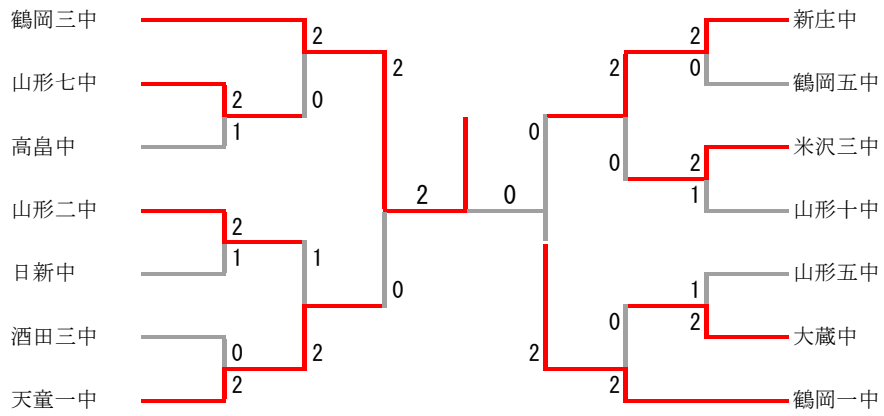

中学男子団体

東北大会代表決定戦

中学男子団体 1					
山形七中	2-1			高畠中	
丹野 叶夢樹 松田 衡樹	0	13-15 15-17	2	後藤 廣哉 秋葉 直人	
笠原 拓海	2	11-15 15-13 15-6	1	佐々 心太	
五十嵐 昂誠 鈴木 瑛丈	2	19-17 15-12	0	高橋 陽葵 佐藤 煌太	

中学男子団体 2					
山形二中	2-1			日新中	
庄司 悠斗 齋藤 陽太	2	15-8 15-7	0	小野 愛翔 安食 亜矢斗	
松田 陸	0	0-15 6-15	2	荒瀬 海里	
小笠原 大騎 熊倉 蓮	2	15-6 14-16 15-12	1	五十嵐 怜央 井上 琥太郎	

中学男子団体 3					
天童一中	2-0			酒田三中	
小林 海斗 原 璃央	2	15-4 15-3	0	遠藤 優太 荒井 湊	
佐々木 大	2	15-8 15-4	0	渡邊 圭介	
村山 晃聖 伊藤 丈瑠				南方 恒星 畑山 太志	

中学男子団体 4					
新庄中	2-0			鶴岡五中	
竹田 遼庵 高橋 凜汐	2	15-6 15-5	0	佐藤 歩夢 佐藤 壮	
小野 真那斗	2	19-17 15-11	0	佐藤 多希	
高田 祐助 大場 雅仁				上田 悠空 加藤 有輔	

中学男子団体 5					
米沢三中	2-1			山形十中	
富樫 伶斗 鈴木 陽天	0	2-15 3-15	2	斉藤 琢磨 佐竹 佑斗	
鈴木 陽斗	2	15-12 7-15 16-14	1	渋谷 圭佑	
富樫 慧叶 山川 藍良	2	15-12 12-15 15-5	1	榎木 颯汰 齋藤 寿真	

中学男子団体 6					
大蔵中	2-1			山形五中	
高橋 柚稀 早坂 大蔵	0	7-15 17-19	2	熊谷 大翔 相馬 一翔	
早坂 佑羽	2	15-8 15-7	0	戸田 蒼太	
長南 柊太 門脇 陽希	2	20-18 18-16	0	今野 紡豊 鈴木 豊	

中学男子団体 7					
鶴岡三中	2-0			山形七中	
今野 悠禮 菅原 充	2	15-10 15-3	0	鈴木 瑛丈 松枝 勇樹	
難波 瞳輝	2	15-3 15-6	0	笠原 拓海	
山田 周平 青柳 利空				五十嵐 昂誠 松田 衡樹	

中学男子団体 8					
天童一中	2-1			山形二中	
佐々木 大聖 村山 晃	0	11-15 4-15	2	小笠原 大騎 齋藤 陽太	
押切 快頼	2	15-4 15-5	0	工藤 翔琉	
小林 海斗 原 璃央	2	15-6 15-17 15-9	1	庄司 悠斗 松田 陸	

中学男子団体 9					
新庄中	2-0			米沢三中	
竹田 遼庵 高橋 凜汐	2	15-9 15-17 15-10	1	山川 藍良 鈴木 陽斗	
小野 真那斗	2	15-2 15-1	0	富樫 慧叶	
高田 祐助 大場 雅仁		15-9		富樫 伶斗 鈴木 陽天	

中学男子団体 10					
鶴岡一中	2-0			大蔵中	
本間 天朗 剣持 光陽	2	15-5 15-7	0	高橋 柚稀 長南 柊太	
佐藤 倫嘉	2	15-3 15-6	0	早坂 佑羽	
石井 康太郎 高橋 叶成				早坂 大蔵 門脇 陽希	

中学男子団体 11					
鶴岡三中	2-0			天童一中	
今野 悠禮 菅原 充	2	21-11 21-16	0	小林 海斗 原 璃央	
難波 瞳輝	1	21-16 18-21	1	押切 快頼	
山田 周平 青柳 利空	2	21-15 21-16	0	佐々木 大聖 村山 晃	

中学男子団体 12					
鶴岡一中	2-0			新庄中	
佐藤 倫嘉 本間 天朗	2	23-21 21-11	0	高橋 凜汐 小野 真那斗	
佐藤 美峰	2	21-5 21-5	0	大場 雅仁	
高橋 叶成 剣持 光陽		21-15		竹田 遼庵 高田 祐助