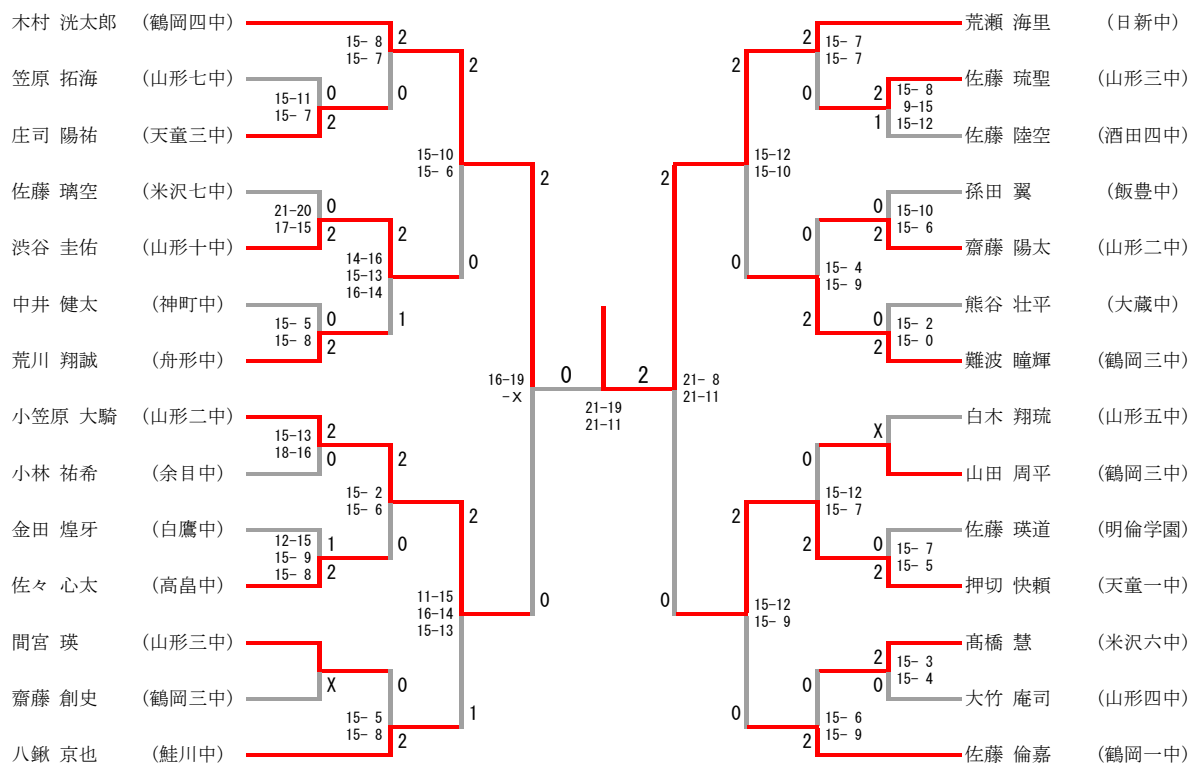

中学男子シングルス

東北大会出場者決定戦