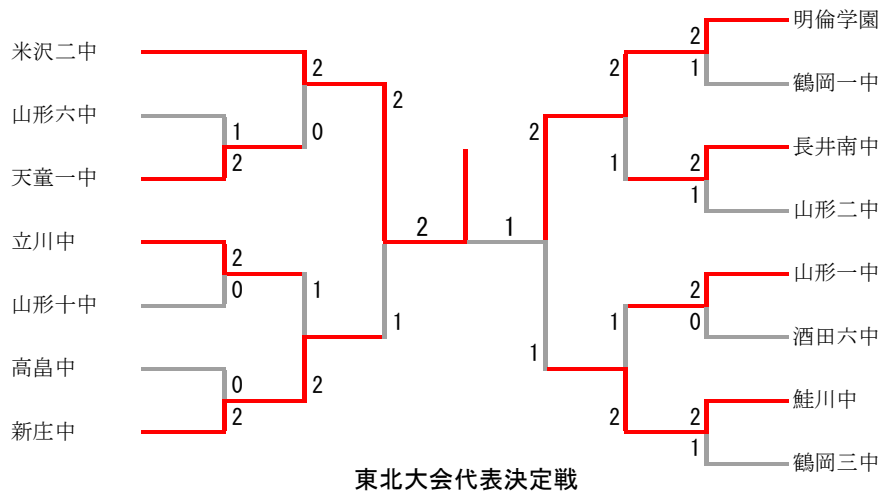

中学女子団体

中学女子団体 1					
天童一中	2-1		山形六中		
吉田彩夏 林亜佑香	0	10-15 16-18	2	齋藤光陽 松田晴南	
武田実咲希	2	15-9 15-12	0	石澤心絢	
大石杏香 菅原明日葉	2	15-8 15-8	0	沼澤彩音 丸山実久	

中学女子団体 2					
立川中	2-0		山形十中		
上野優花 本間さくら	2	15-11 13-15 15-10	1	岸谷小夏 森谷友生香	
石川彩夏	2	15-6 15-3	0	設樂琴音	
長南万葉 小松優里		13-15		瀬野愛花 奥山菜々子	

中学女子団体 3					
新庄中	2-0		高畠中		
伊藤倅乃 中鉢結香	2	15-6 15-13	0	福原咲妃 今井陽詩	
金田美優	2	15-4 15-6	0	橋本紗	
菊地萌生 早坂莉央				堀内優空 石澤茉奈実	

中学女子団体 4					
明倫学園	2-1		鶴岡一中		
八畝真心 軽部七海	2	15-6 15-1	0	岡部葵暖 五十嵐花梨	
佐藤寧来	0	9-15 12-15	2	廣瀬朱	
芦原采実 佐藤汐南	2	15-8 15-13	0	五十嵐音彩 鈴木心乃	

中学女子団体 5					
長井南中	2-1		山形二中		
大沼由奈 清野和夏菜	2	15-13 11-15 15-11	1	竹田歆乃 佐藤七星	
神藤優華	0	2-15 2-15	2	山川恵実	
浅野凜花 小関悠衣	2	15-5 14-16 18-16	1	阿部礼奈 白井杏奈	

中学女子団体 6					
山形一中	2-0		酒田六中		
佐藤莉奈 秋葉七海	2	15-7 15-7	0	佐藤理央 阿部璃奈	
松田莉央	2	15-7 15-2	0	齋藤望美	
細谷夢愛 鈴木未羽				五十嵐絢 保科瑠亜	

中学女子団体 7					
鮭川中	2-1		鶴岡三中		
野尻心結 阿部莉央	2	10-15 17-15 15-9	1	鍋島琉月 鈴木あかね	
土田萌々	0	4-15 2-15	2	池田花保	
熊谷夏葵 阿部花音	2	15-10 12-15 15-12	1	小野寺日毬 金丸真緒	

中学女子団体 8					
米沢二中	2-0		天童一中		
原高愛 橋心	2	15-6 15-3	0	吉田彩夏 林亜佑香	
中野結愛	2	15-7 15-1	0	武田実咲希	
加藤小春 大泉姫菜				大石杏香 菅原明日葉	

中学女子団体 9					
新庄中	2-1		立川中		
金田美優 伊藤倅乃	2	15-12 15-13	0	石川彩夏 小松優里	
早坂莉央	0	1-15 3-15	2	上野優花	
菊地萌生 中鉢結香	2	15-5 12-15 15-13	1	長南万葉 本間さくら	

中学女子団体 10					
明倫学園	2-1		長井南中		
八畝真心 軽部七海	2	15-6 15-8	0	大沼由奈 清野和夏菜	
芦原采実	0	4-15 7-15	2	浅野凜	
佐藤汐南 佐藤寧来	2	15-3 15-3	0	小関悠衣 今野優奈	

中学女子団体 11					
鮭川中	2-1		山形一中		
野尻心結 阿部莉央	2	15-7 15-9	0	佐藤莉奈 秋葉七海	
土田萌々	0	4-15 8-15	2	松田莉央	
熊谷夏葵 阿部花音	2	15-10 15-5	0	細谷夢愛 鈴木未羽	

中学女子団体 12					
米沢二中	2-1		新庄中		
原高愛 橋心	2	21-2 21-8	0	菊地萌生 早坂莉央	
鈴木蘭音	0	19-21 18-21	2	金田美優	
中野結愛 加藤小春	2	21-10 20-22 21-15	1	伊藤倅乃 中鉢結香