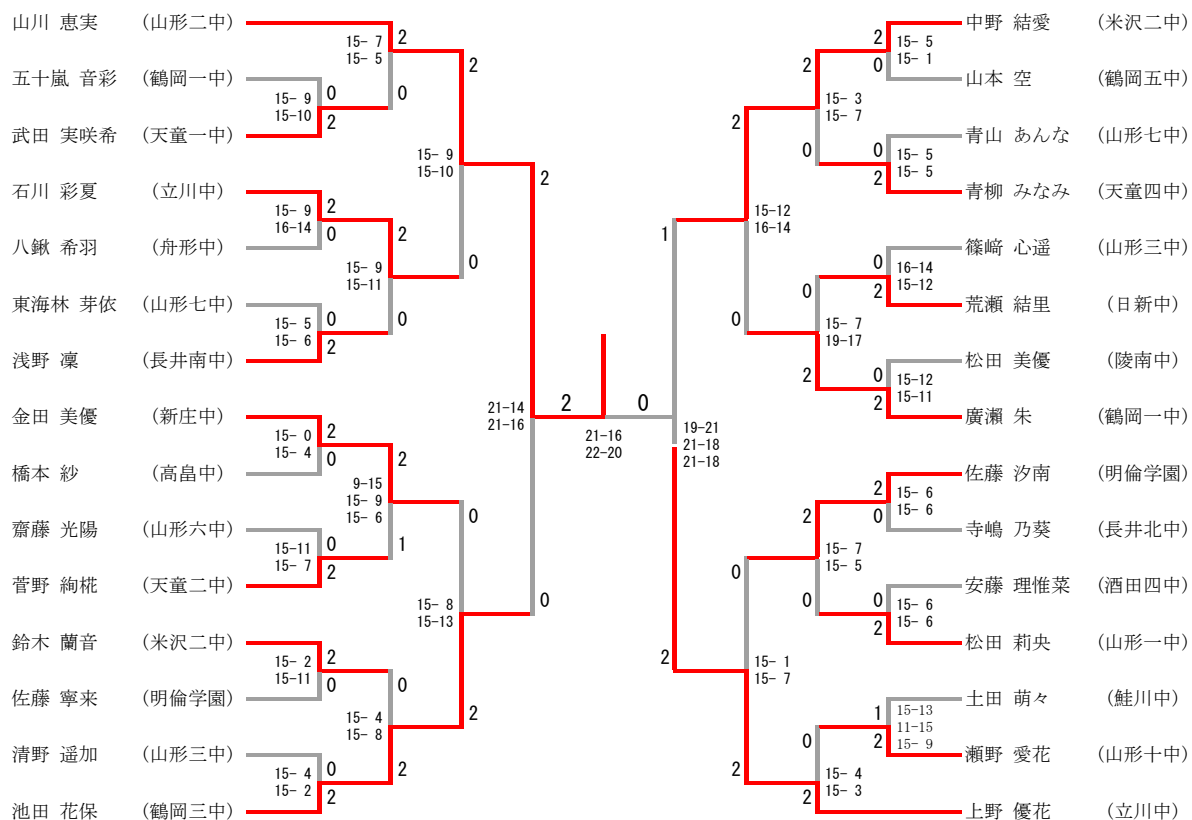

中学女子シングルス

東北大会出場者決定戦