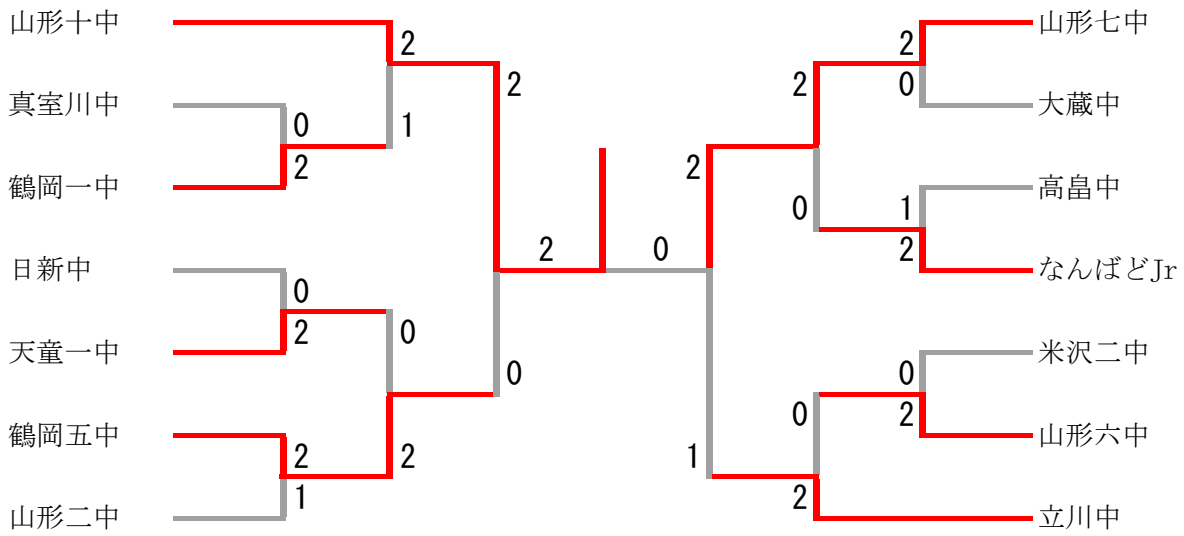

中学男子団体

三位決定戦

中学女子団体

三位決定戦

中学男子団体 1				
鶴岡一中	3-0			真室川中
手塚将成 菅井琉惟	2	15-13 13-15 15-6	1	姉崎大和 鈴木大瑠也
剣持光陽	2	15-4 15-2	0	佐藤珀
鈴木陽 佐藤綾音	2	15-11 15-6	0	松井玲騎 佐藤輝門

中学男子団体 2				
天童一中	2-0			日新中
横倉大翔 遠藤凱哉	2	16-18 15-6 16-14	1	豊後貫汰 脇慶心
村形和樹	2	18-16 12-15 15-10	1	高橋翔星
鈴木貴紀 工藤羽槻		15-6 8-2		斎藤蓮 浅野晃史朗