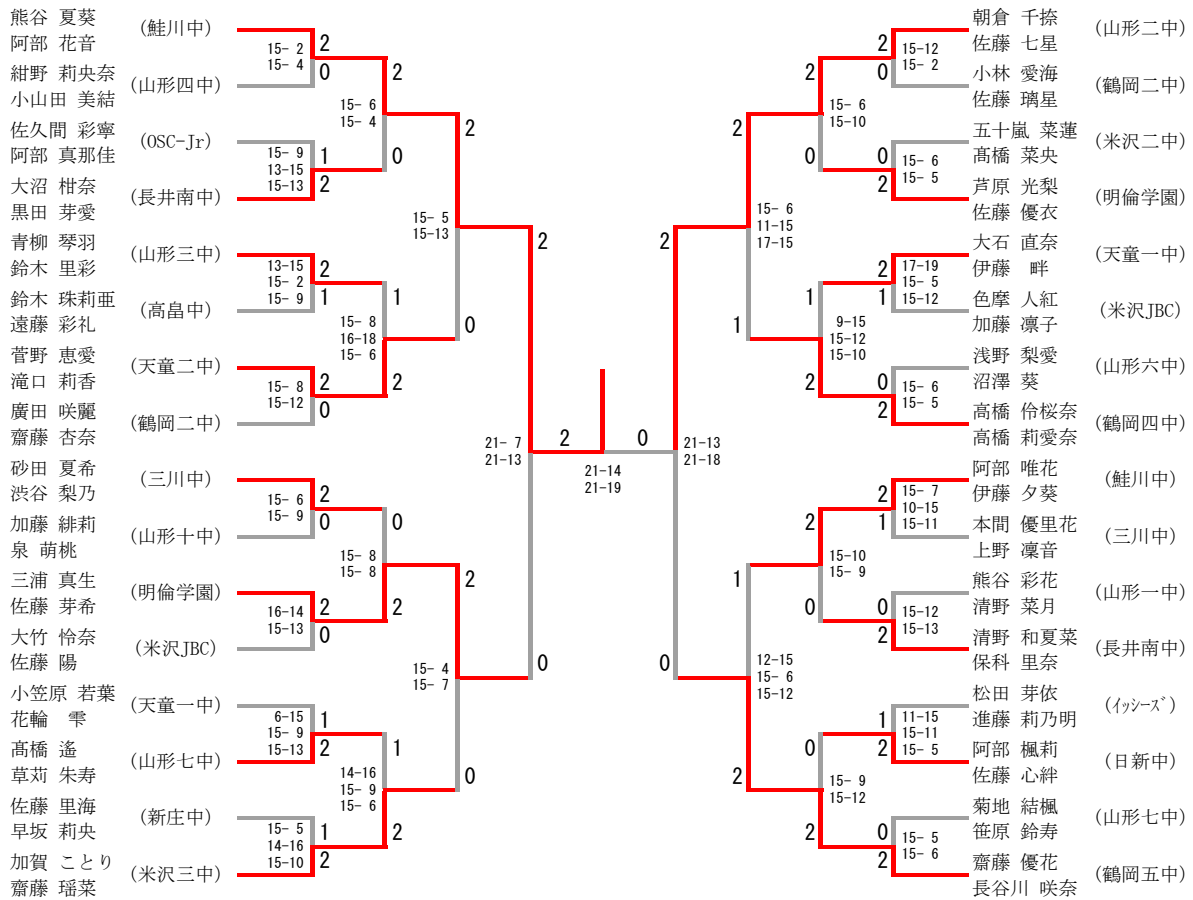

中学女子団体 代表決定戦				
米沢JBC	2-1			明倫学園
色摩人紅 加藤凜子	0	19-21 11-21	2	佐藤寧来 佐藤優衣
大竹 怜奈	2	21-12 21-9	0	芦原 光梨
鈴木蘭音 佐藤陽	2	21-8 21-5	0	三浦真生 佐藤芽希

中学男子シングルス

中学男子ダブルス

三位決定戦

中学女子シングルス

三位決定戦

中学女子ダブルス

三位決定戦