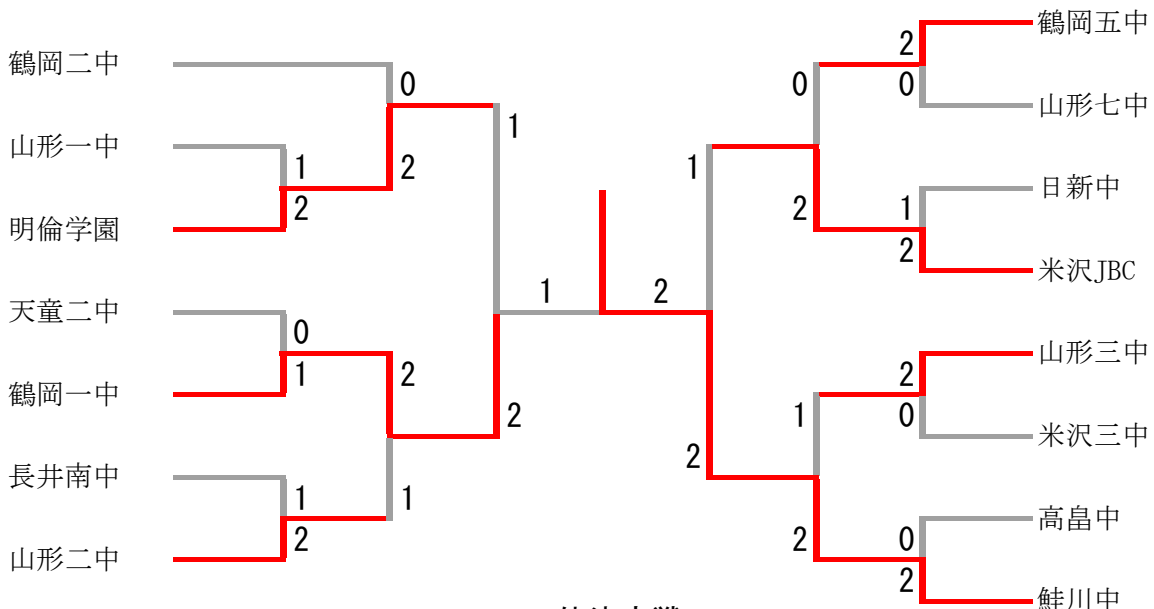

中学男子団体

三位決定戦

中学女子団体

三位決定戦

中学男子団体 1				
鶴岡一中	3-0			真室川中
手塚将成 菅井琉惟	2	15-13 13-15 15-6	1	姉崎大和 鈴木大瑠也
剣持光陽	2	15-4 15-2	0	佐藤珀
鈴木陽 佐藤綾音	2	15-11 15-6	0	松井玲騎 佐藤輝門

中学男子団体 2				
天童一中	2-0			日新中
横倉大翔 遠藤凱哉	2	16-18 15-6 16-14	1	豊後貫汰 脇慶心
村形和樹	2	18-16 12-15 15-10	1	高橋翔星
鈴木貴紀 工藤羽槻		15-6 8-2		斎藤蓮 浅野晃史朗