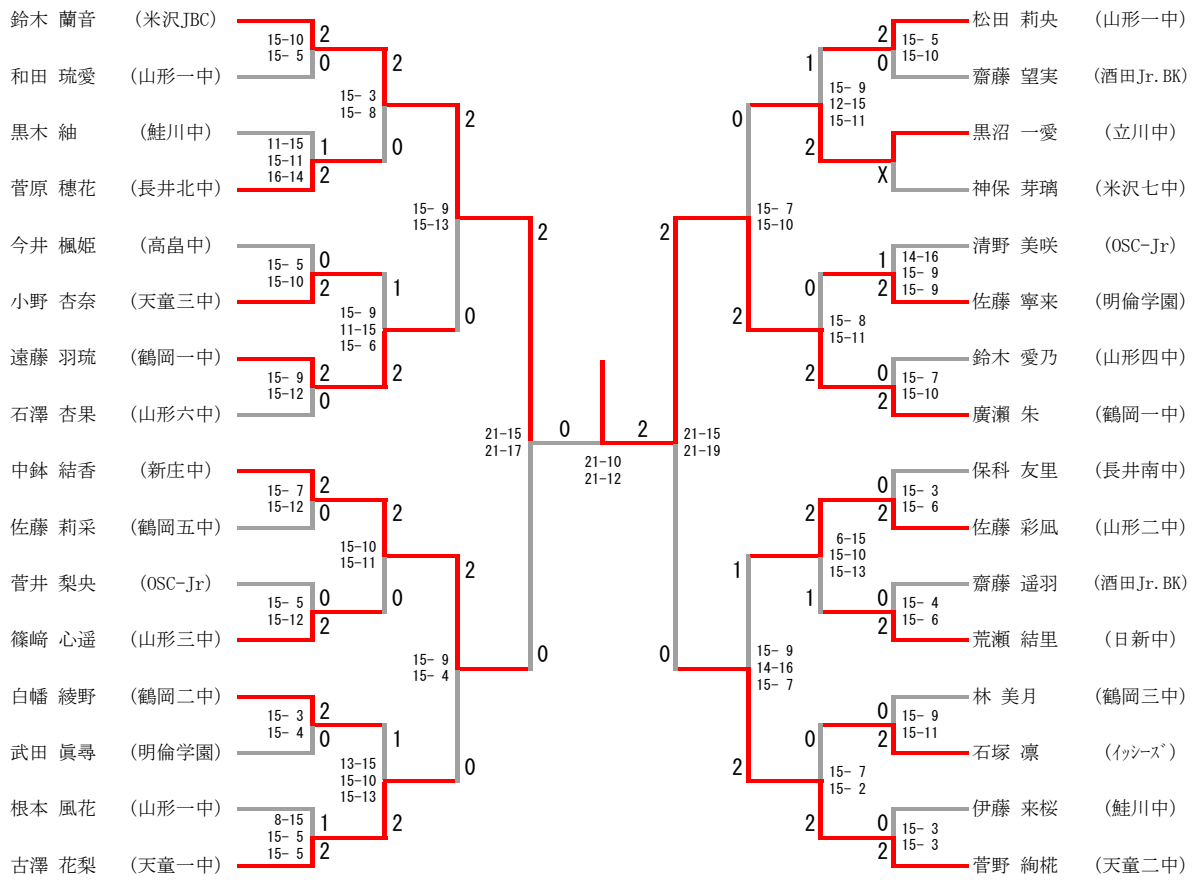

中学女子団体 代表決定戦				
米沢JBC	2-1			明倫学園
色摩人紅 加藤凜子	0	19-21 11-21	2	佐藤寧来 佐藤優衣
大竹 怜奈	2	21-12 21-9	0	芦原 光梨
鈴木蘭音 佐藤陽	2	21-8 21-5	0	三浦真生 佐藤芽希

中学男子シングルス

中学男子ダブルス

三位決定戦

中学女子シングルス

三位決定戦

中学女子ダブルス

三位決定戦