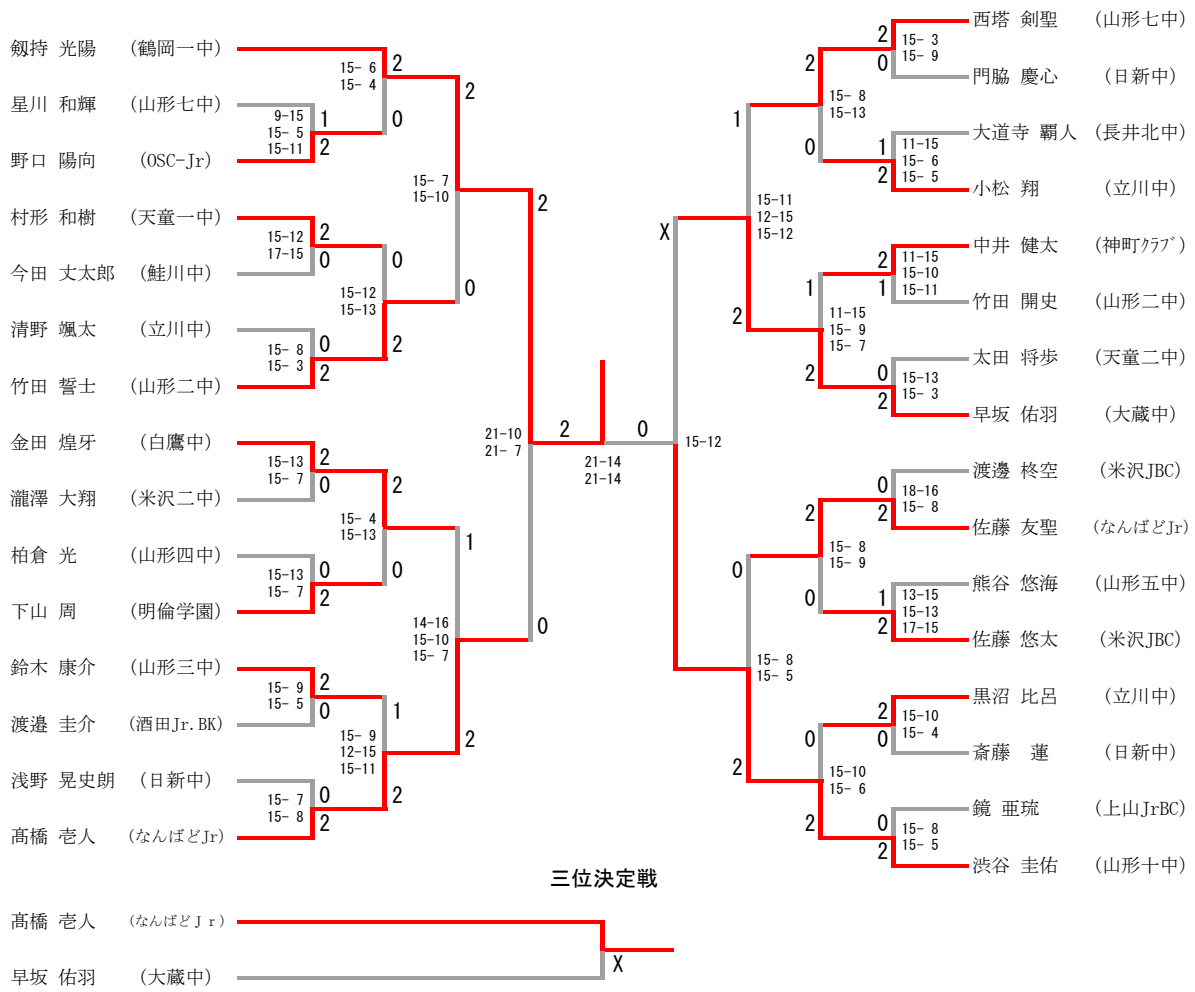

中学女子団体 13				
鮭川中	2-1			米沢JBC
熊谷夏葵 阿部花音	2	21-16 21-19	0	鈴木蘭音 佐藤陽
黒木 紬	0	11-21 11-21	2	大竹 怜奈
阿部唯花 伊藤夕葵	2	21-12 21-18	0	加藤美新 池尾紗彩

中学女子団体 決勝				
鮭川中	2-1			鶴岡一中
阿部唯花 伊藤夕葵	2	21-16 21-8	0	五十嵐花梨 遠藤羽琉
黒木 紬	0	11-21 3-21	2	廣瀬 朱
熊谷夏葵 阿部花音	2	21-4 21-5	0	岡部葵暖 佐藤亜美

中学女子団体 代表決定戦				
米沢JBC	2-1			明倫学園
色摩人紅 加藤凜子	0	19-21 11-21	2	佐藤寧来 佐藤優衣
大竹 怜奈	2	21-12 21-9	0	芦原 光梨
鈴木蘭音 佐藤陽	2	21-8 21-5	0	三浦真生 佐藤芽希

中学男子シングルス