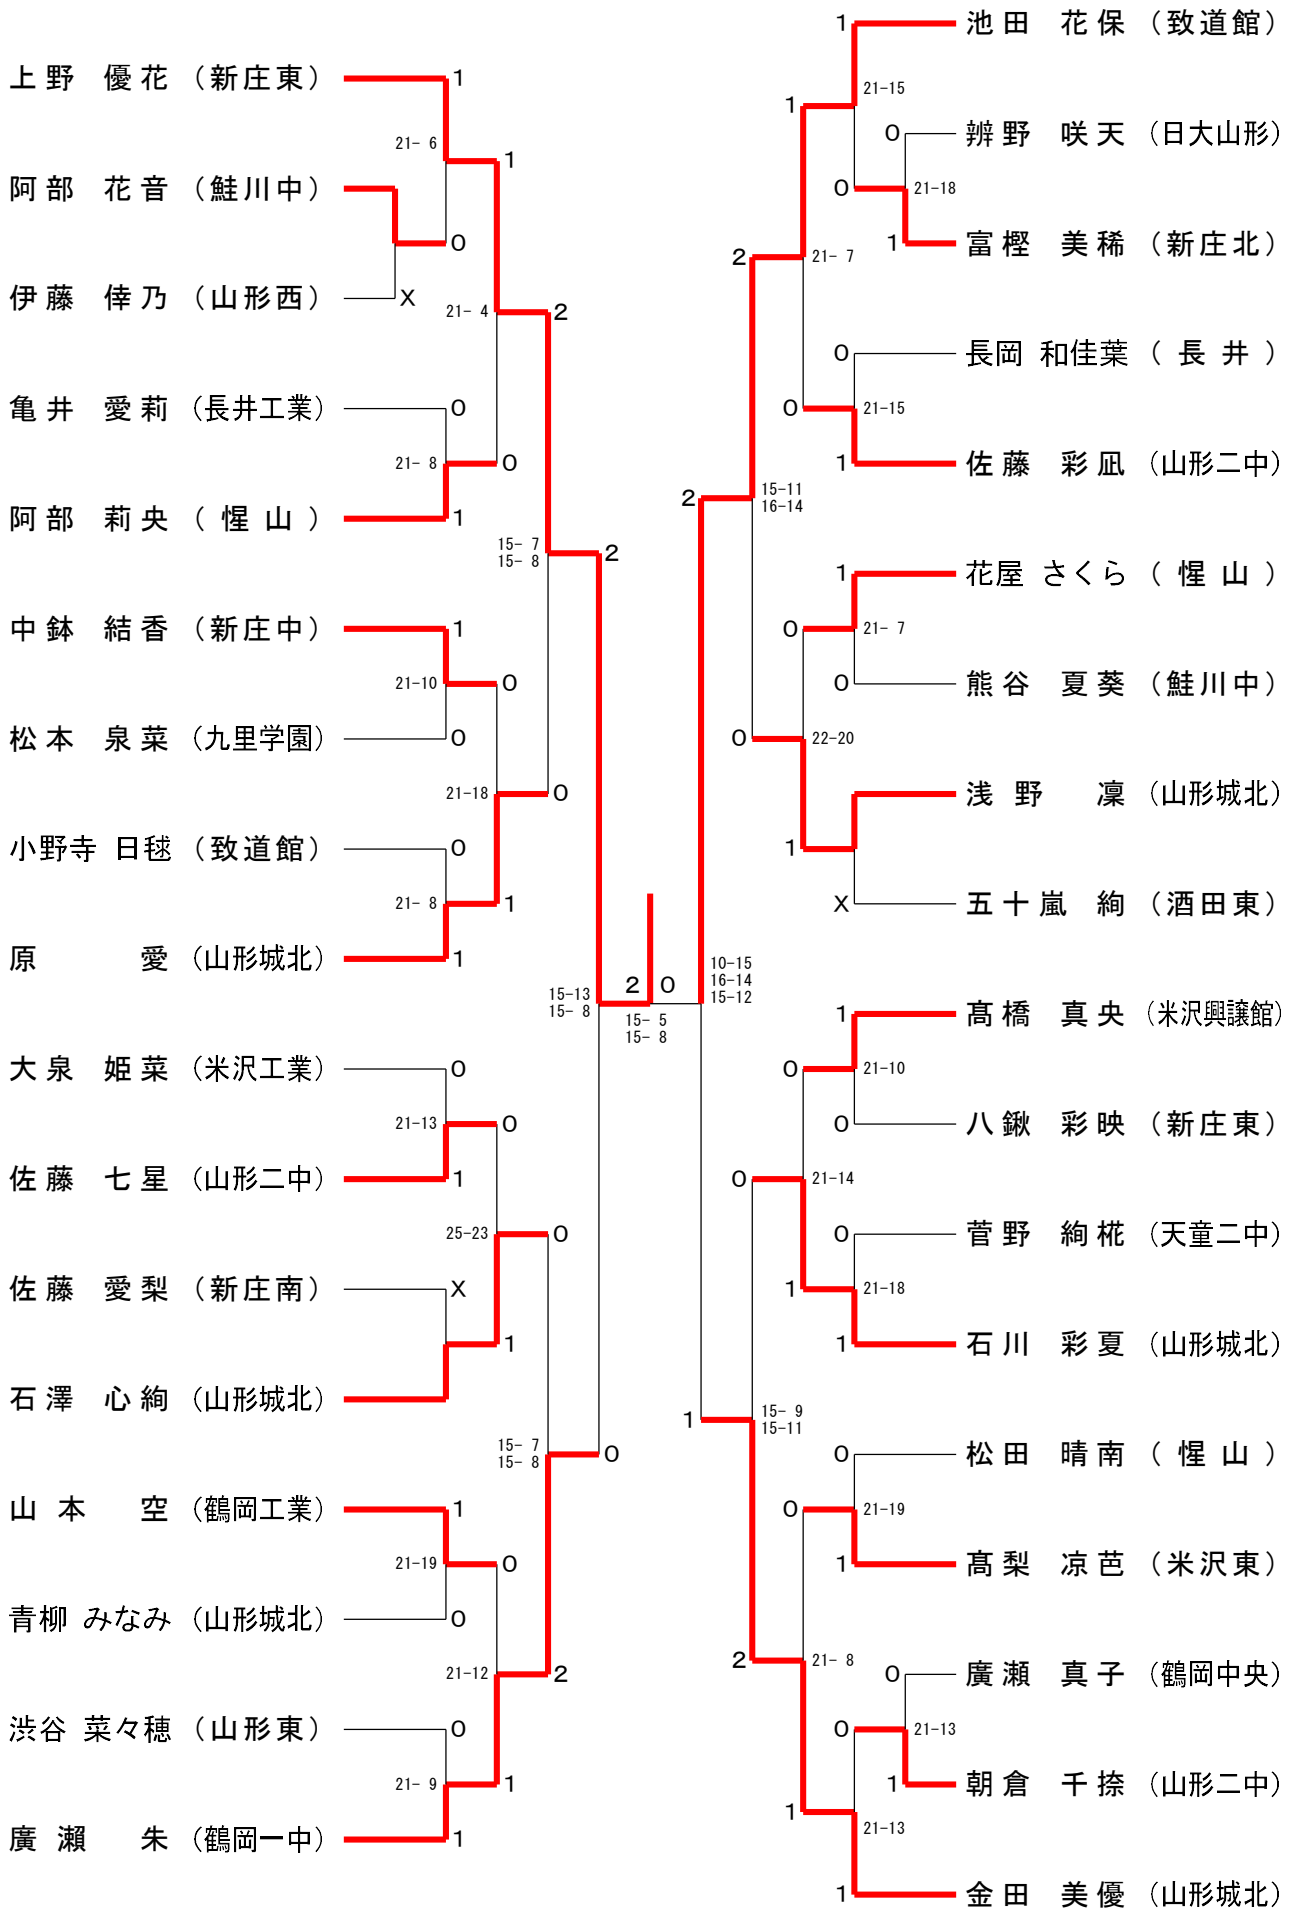

ジュニア男子ダブルス (BD)

ジュニア男子シングルス (BS)

ジュニア女子ダブルス (GD)

ジュニア女子シングルス (GS)

ジュニア新人男子シングルス (JBS)

高橋 壱人 (なんばどJr)									佐藤 友聖 (なんばどJr)
阿部 佑真 (酒田Jr. BK)									八鍬 隼人 (鮭川中)
長沼 結音 (長井北中)									結城 耀 (天童一中)
熊坂 來樹 (OSC-Jr.)									須貝 廉斗 (山形四中)
佐藤 悠斗 (真室川中)									安部 修也 (長井南中)
渡部 湊介 (高島中)									今田 瑛大 (神町BC)
福原 琉生 (米沢ジュニア)									馬場 理人 (天童四中)
佐藤 怜汰 (山形七中)									布施 翔太 (山形七中)
鏡 我都 (上山ジュニア)									榎本 彪雅 (米沢ジュニア)
清野 圭太 (立川中)									紺野 碧生 (山形五中)
松田 大和 (山形六中)									高橋 惟斗 (奥羽JBC)
佐藤 悠太 (米沢ジュニア)									野口 陽向 (OSC-Jr.)
加藤 世雅 (長井南中)									岸 桜佑 (山形十中)
青木 橙一 (山形十中)									鈴木 昭太郎 (高島中)
須藤 彩冴 (天童二中)									竹田 開史 (山形二中)
横田 凌成 (山形五中)									佐藤 綾音 (鶴岡一中)
恩田 悠翔 (鶴岡四中)									長沼 樹希 (明倫学園)
皆川 蓮 (山形二中)									小林 樹冠 (酒田Jr. BK)
浅野 晃史朗 (日新中)									山口 倅大 (山形六中)
佐藤 碧 (山形六中)									篠崎 悠仁 (ふじかげスポ少)
下山 周 (明倫学園)									樋渡 晃輔 (日新中)
松田 旺佑 (山形十中)									中居 青波 (米沢ジュニア)
河野 統真 (真室川中)									小松 翔 (立川中)
寺嶋 雅空 (長井北中)									大川 優輝 (鶴岡二中)
鈴木 啓太 (イッシーズジュニア)									梅津 颯 (山形四中)
菅井 琉惟 (鶴岡一中)									鏡 亜琉 (上山ジュニア)
渡邊 柊空 (米沢ジュニア)									高橋 一那 (羽黒SC)
齋藤 優飛 (日新中)									高橋 郁也 (明倫学園)
菅原 陸翔 (なんばどJr)									門脇 慶心 (日新中)
佐藤 海音 (鶴岡二中)									青野 圭吾 (高島中)
井上 羽琉 (山形六中)									高野 公夢 (真室川中)
梅津 莉音 (立川中)									石川 温登 (鶴岡一中)
村山 悠唯 (山口バドスポ少)									山川 翔 (山形二中)
大石 樹 (天童一中)									西部 瑛翔 (米沢ジュニア)
荒木 翔琉 (鮭川中)									滝口 斗桜雅 (天童二中)
梅津 颯太 (山形七中)									青柳 快星 (鶴岡三中)
金子 優人 (酒田六中)									樋口 楓羽悟 (なんばどJr)
高橋 悠真 (酒田Jr. BK)									今田 丈太郎 (鮭川中)
柴田 滉也 (高島中)									伊藤 凜 (酒田Jr. BK)
鈴木 雄太 (山形四中)									大道寺 霸人 (長井北中)
相澤 怜英 (羽黒SC)									安達 睦月 (山形二中)
田川 俊元 (天童四中)									長岡 伸隼 (長井南中)
竹田 誓士 (山形二中)									池田 大樹 (山形六中)
竹田 誓士 (山形二中)									西塔 剣聖 (山形七中)
佐藤 友聖 (なんばどJr)									

三位決定戦