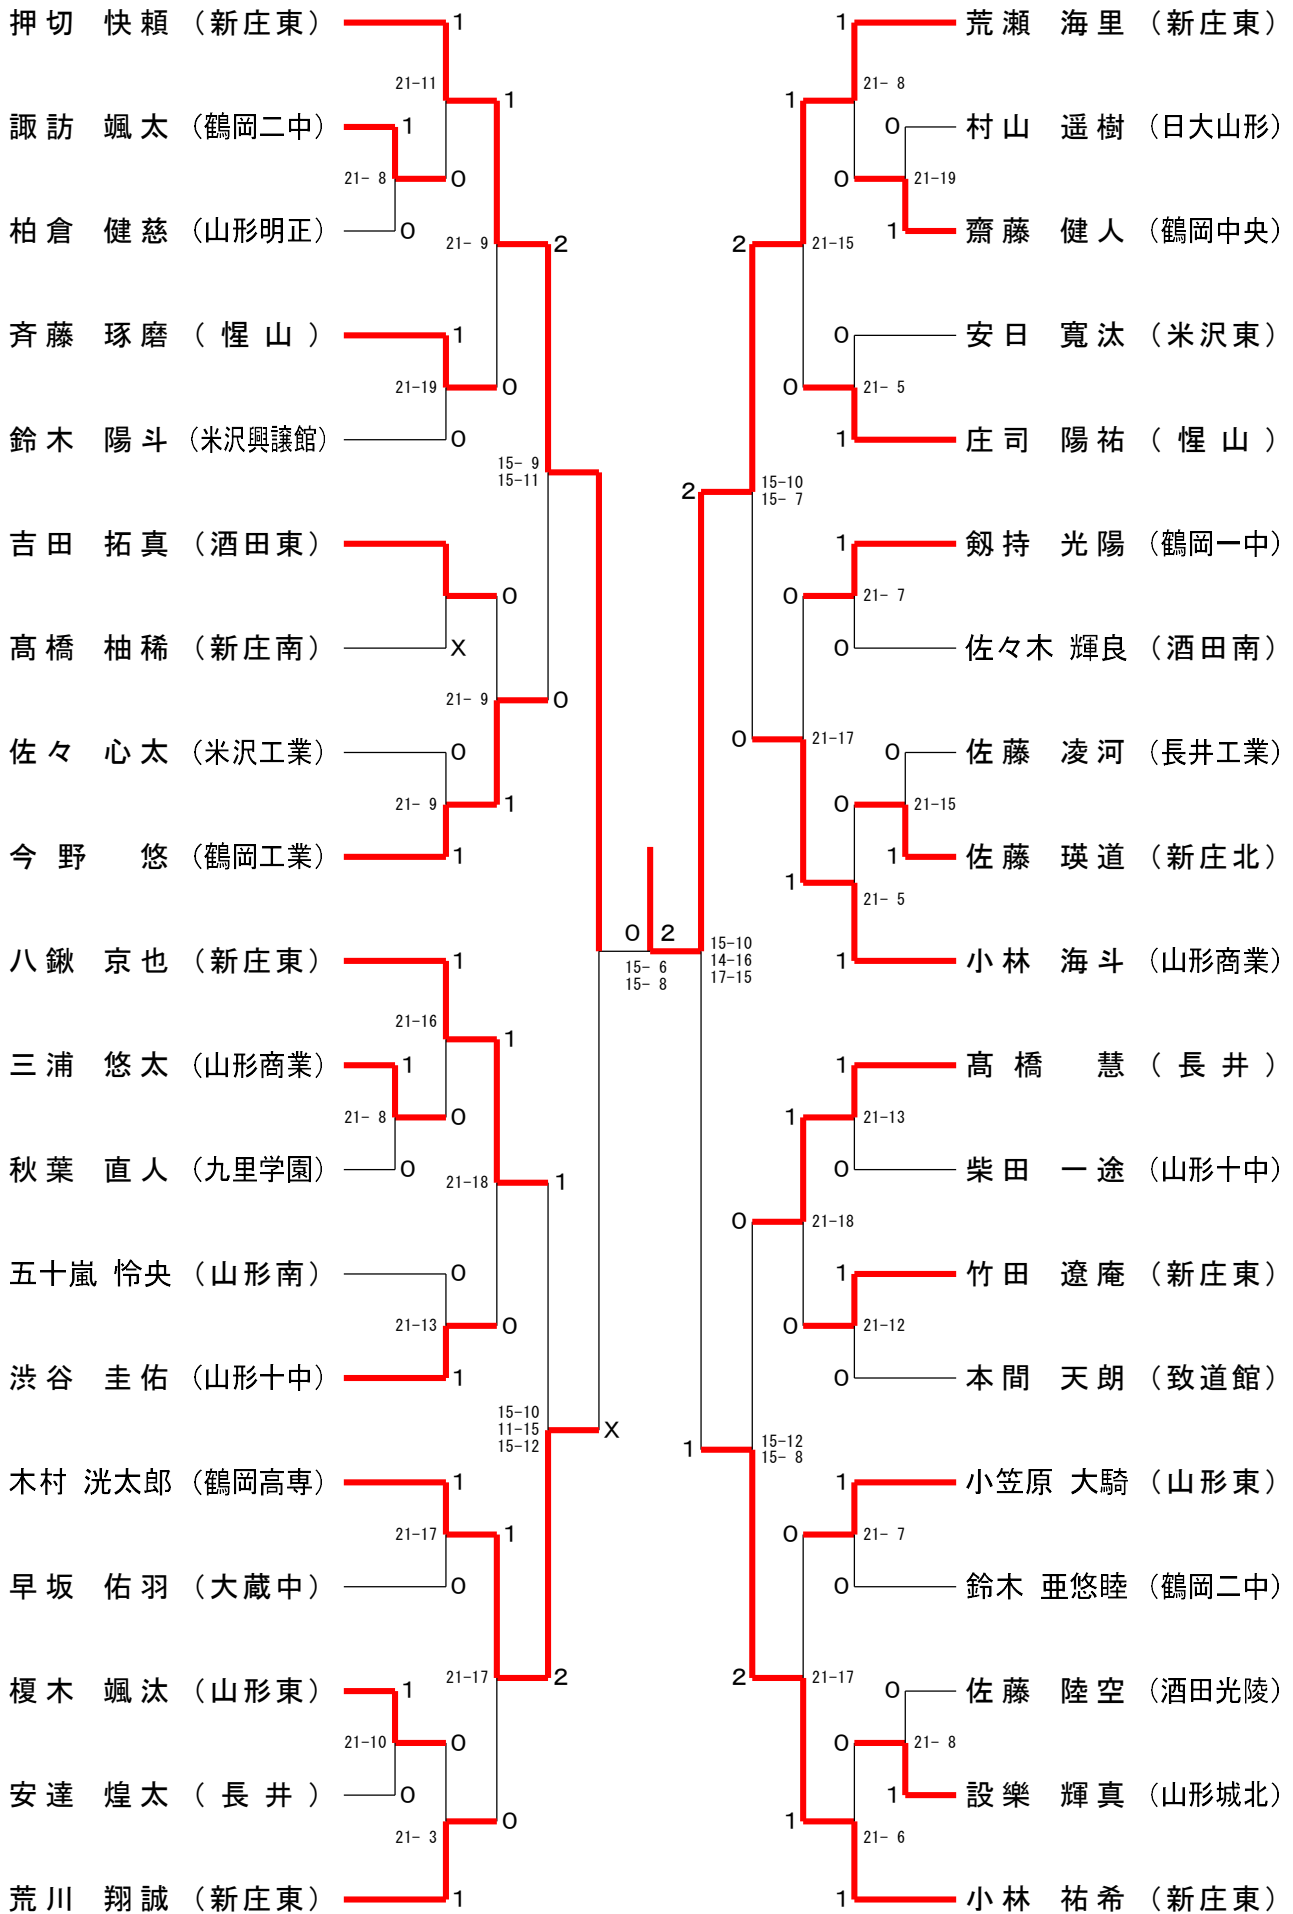

ジュニア男子ダブルス (BD)

ジュニア男子シングルス (BS)

ジュニア女子ダブルス (GD)

ジュニア女子シングルス (GS)

ジュニア新人男子シングルス (JBS)

高橋 壱人 (なんばどJr)									佐藤 友聖 (なんばどJr)
阿部 佑真 (酒田Jr. BK)									八鍬 隼人 (鮭川中)
長沼 結音 (長井北中)									結城 耀 (天童一中)
熊坂 來樹 (OSC-Jr.)									須貝 廉斗 (山形四中)
佐藤 悠斗 (真室川中)									安部 修也 (長井南中)
渡部 湊介 (高島中)									今田 瑛大 (神町BC)
福原 琉生 (米沢ジュニア)									馬場 理人 (天童四中)
佐藤 怜汰 (山形七中)									布施 翔太 (山形七中)
鏡 我都 (上山ジュニア)									榎本 彪雅 (米沢ジュニア)
清野 圭太 (立川中)									紺野 碧生 (山形五中)
松田 大和 (山形六中)									高橋 惟斗 (奥羽JBC)
佐藤 悠太 (米沢ジュニア)									野口 陽向 (OSC-Jr.)
加藤 世雅 (長井南中)									岸 桜佑 (山形十中)
青木 橙一 (山形十中)									鈴木 昭太郎 (高島中)
須藤 彩冴 (天童二中)									竹田 開史 (山形二中)
横田 凌成 (山形五中)									佐藤 綾音 (鶴岡一中)
恩田 悠翔 (鶴岡四中)									長沼 樹希 (明倫学園)
皆川 蓮 (山形二中)									小林 樹冠 (酒田Jr. BK)
浅野 晃史朗 (日新中)									山口 倅大 (山形六中)
佐藤 碧 (山形六中)									篠崎 悠仁 (ふじかげスポ少)
下山 周 (明倫学園)									樋渡 晃輔 (日新中)
松田 旺佑 (山形十中)									中居 青波 (米沢ジュニア)
河野 統真 (真室川中)									小松 翔 (立川中)
寺嶋 雅空 (長井北中)									大川 優輝 (鶴岡二中)
鈴木 啓太 (イッシーズジュニア)									梅津 颯 (山形四中)
菅井 琉惟 (鶴岡一中)									鏡 亜琉 (上山ジュニア)
渡邊 柊空 (米沢ジュニア)									高橋 一那 (羽黒SC)
齋藤 優飛 (日新中)									高橋 郁也 (明倫学園)
菅原 陸翔 (なんばどJr)									門脇 慶心 (日新中)
佐藤 海音 (鶴岡二中)									青野 圭吾 (高島中)
井上 羽琉 (山形六中)									高野 公夢 (真室川中)
梅津 莉音 (立川中)									石川 温登 (鶴岡一中)
村山 悠唯 (山口バドスポ少)									山川 翔 (山形二中)
大石 樹 (天童一中)									西部 瑛翔 (米沢ジュニア)
荒木 翔琉 (鮭川中)									滝口 斗桜雅 (天童二中)
梅津 颯太 (山形七中)									青柳 快星 (鶴岡三中)
金子 優人 (酒田六中)									樋口 楓羽悟 (なんばどJr)
高橋 悠真 (酒田Jr. BK)									今田 丈太郎 (鮭川中)
柴田 滉也 (高島中)									伊藤 凜 (酒田Jr. BK)
鈴木 雄太 (山形四中)									大道寺 霸人 (長井北中)
相澤 怜英 (羽黒SC)									安達 睦月 (山形二中)
田川 俊元 (天童四中)									長岡 伸隼 (長井南中)
竹田 誓士 (山形二中)									池田 大樹 (山形六中)
竹田 誓士 (山形二中)									西塔 剣聖 (山形七中)
佐藤 友聖 (なんばどJr)									

三位決定戦