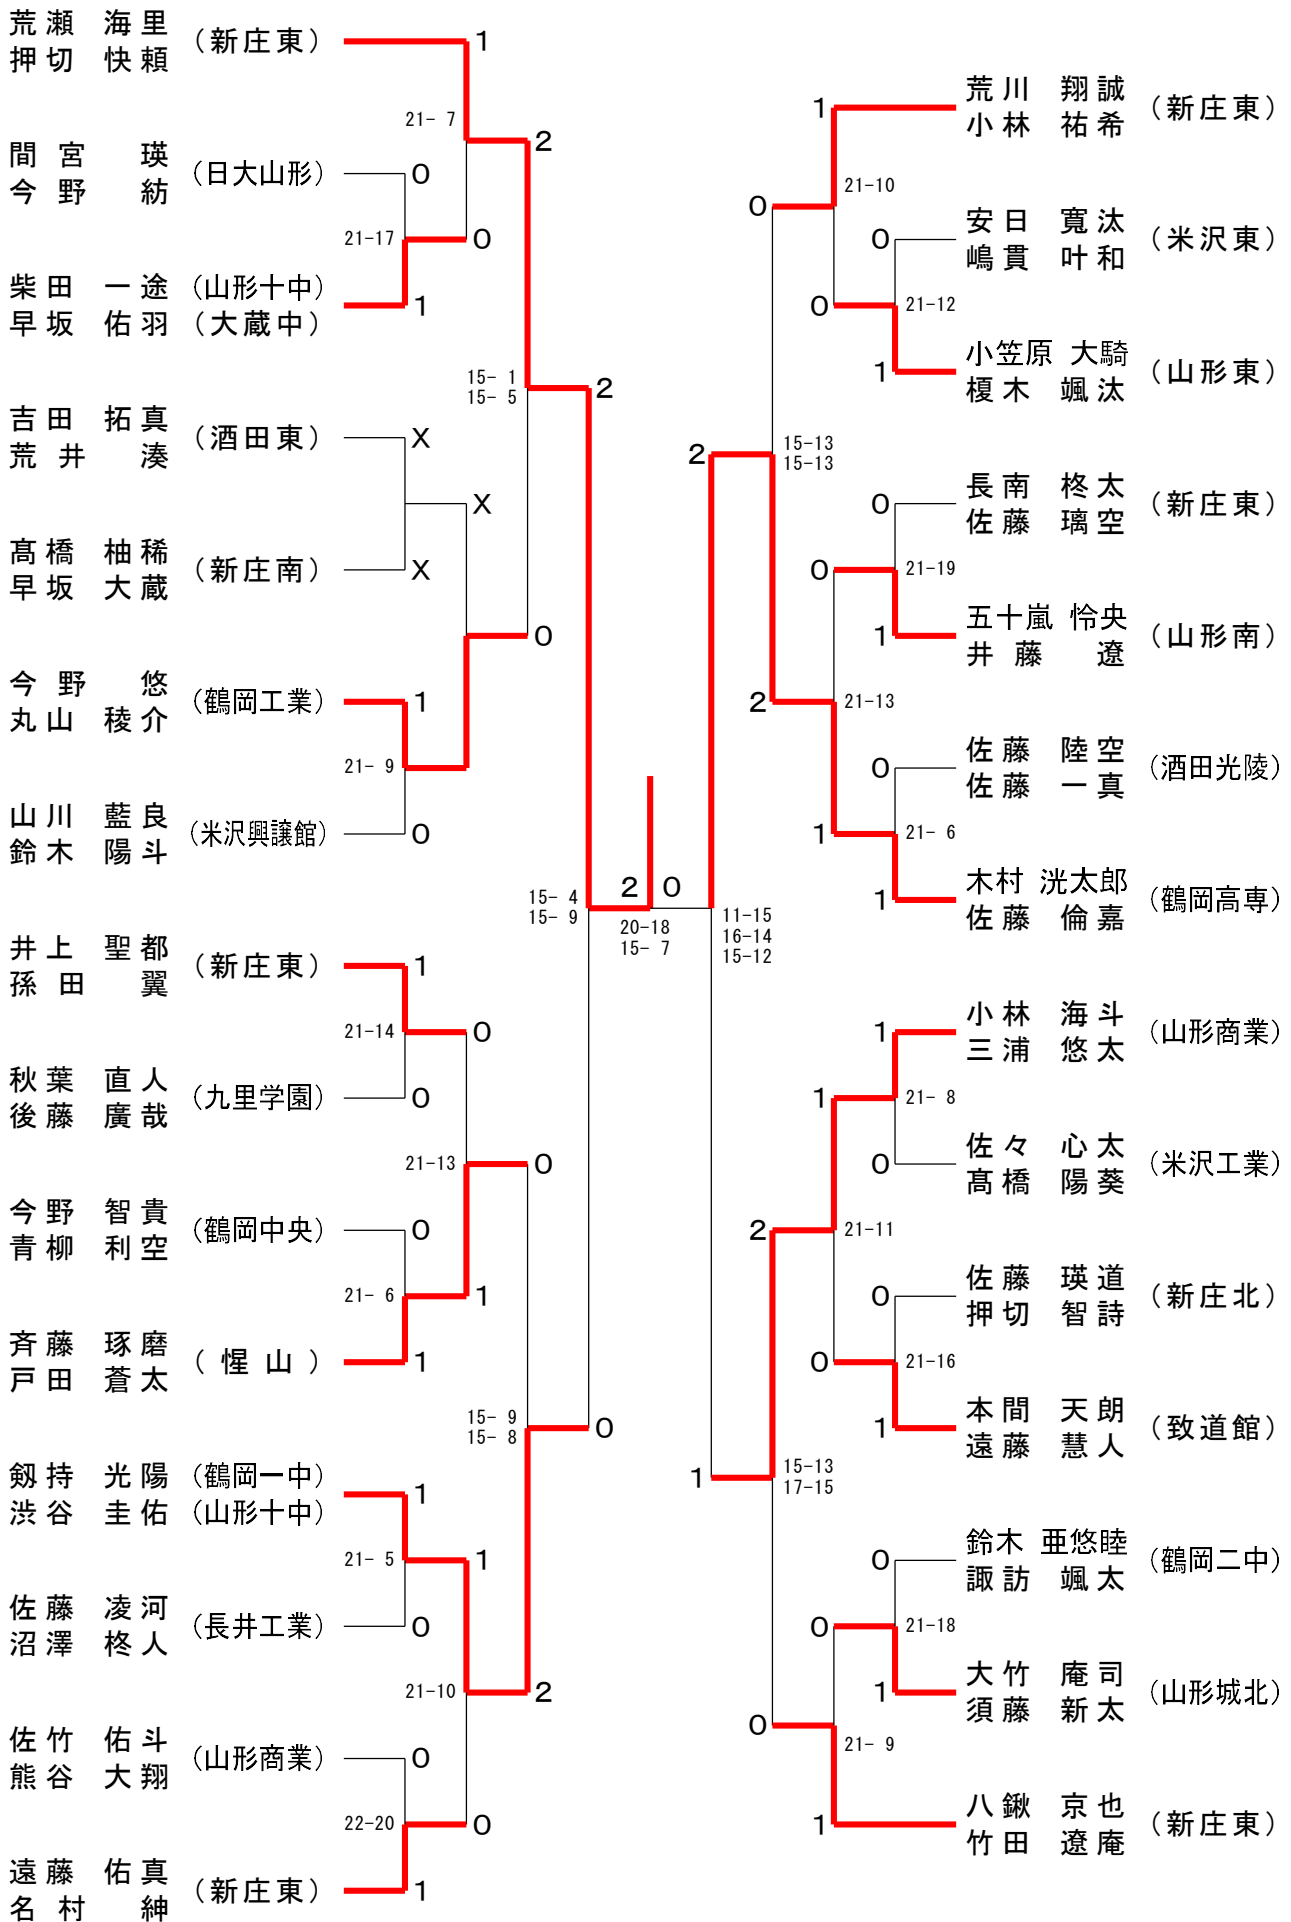

ジュニア男子ダブルス (BD)

ジュニア男子シングルス (BS)

ジュニア女子ダブルス (GD)

ジュニア女子シングルス (GS)

ジュニア新人男子シングルス (JBS)

高橋 壱人 (なんばどJr)									佐藤 友聖 (なんばどJr)
阿部 佑真 (酒田Jr. BK)									八鍬 隼人 (鮭川中)
長沼 結音 (長井北中)									結城 耀 (天童一中)
熊坂 來樹 (OSC-Jr.)									須貝 廉斗 (山形四中)
佐藤 悠斗 (真室川中)									安部 修也 (長井南中)
渡部 湊介 (高島中)									今田 瑛大 (神町BC)
福原 琉生 (米沢ジュニア)									馬場 理人 (天童四中)
佐藤 怜汰 (山形七中)									布施 翔太 (山形七中)
鏡 我都 (上山ジュニア)									榎本 彪雅 (米沢ジュニア)
清野 圭太 (立川中)									紺野 碧生 (山形五中)
松田 大和 (山形六中)									高橋 惟斗 (奥羽JBC)
佐藤 悠太 (米沢ジュニア)									野口 陽向 (OSC-Jr.)
加藤 世雅 (長井南中)									岸 桜佑 (山形十中)
青木 橙一 (山形十中)									鈴木 昭太郎 (高島中)
須藤 彩冴 (天童二中)									竹田 開史 (山形二中)
横田 凌成 (山形五中)									佐藤 綾音 (鶴岡一中)
恩田 悠翔 (鶴岡四中)									長沼 樹希 (明倫学園)
皆川 蓮 (山形二中)									小林 樹冠 (酒田Jr. BK)
浅野 晃史朗 (日新中)									山口 倅大 (山形六中)
佐藤 碧 (山形六中)									篠崎 悠仁 (ふじかげスポ少)
下山 周 (明倫学園)									樋渡 晃輔 (日新中)
松田 旺佑 (山形十中)									中居 青波 (米沢ジュニア)
河野 統真 (真室川中)									小松 翔 (立川中)
寺嶋 雅空 (長井北中)									大川 優輝 (鶴岡二中)
鈴木 啓太 (イッシーズジュニア)									梅津 颯 (山形四中)
菅井 琉惟 (鶴岡一中)									鏡 亜琉 (上山ジュニア)
渡邊 柊空 (米沢ジュニア)									高橋 一那 (羽黒SC)
齋藤 優飛 (日新中)									高橋 郁也 (明倫学園)
菅原 陸翔 (なんばどJr)									門脇 慶心 (日新中)
佐藤 海音 (鶴岡二中)									青野 圭吾 (高島中)
井上 羽琉 (山形六中)									高野 公夢 (真室川中)
梅津 莉音 (立川中)									石川 温登 (鶴岡一中)
村山 悠唯 (山口バドスポ少)									山川 翔 (山形二中)
大石 樹 (天童一中)									西部 瑛翔 (米沢ジュニア)
荒木 翔琉 (鮭川中)									滝口 斗桜雅 (天童二中)
梅津 颯太 (山形七中)									青柳 快星 (鶴岡三中)
金子 優人 (酒田六中)									樋口 楓羽悟 (なんばどJr)
高橋 悠真 (酒田Jr. BK)									今田 丈太郎 (鮭川中)
柴田 滉也 (高島中)									伊藤 凜 (酒田Jr. BK)
鈴木 雄太 (山形四中)									大道寺 霸人 (長井北中)
相澤 怜英 (羽黒SC)									安達 睦月 (山形二中)
田川 俊元 (天童四中)									長岡 伸隼 (長井南中)
竹田 誓士 (山形二中)									池田 大樹 (山形六中)
竹田 誓士 (山形二中)									西塔 剣聖 (山形七中)
佐藤 友聖 (なんばどJr)									

三位決定戦