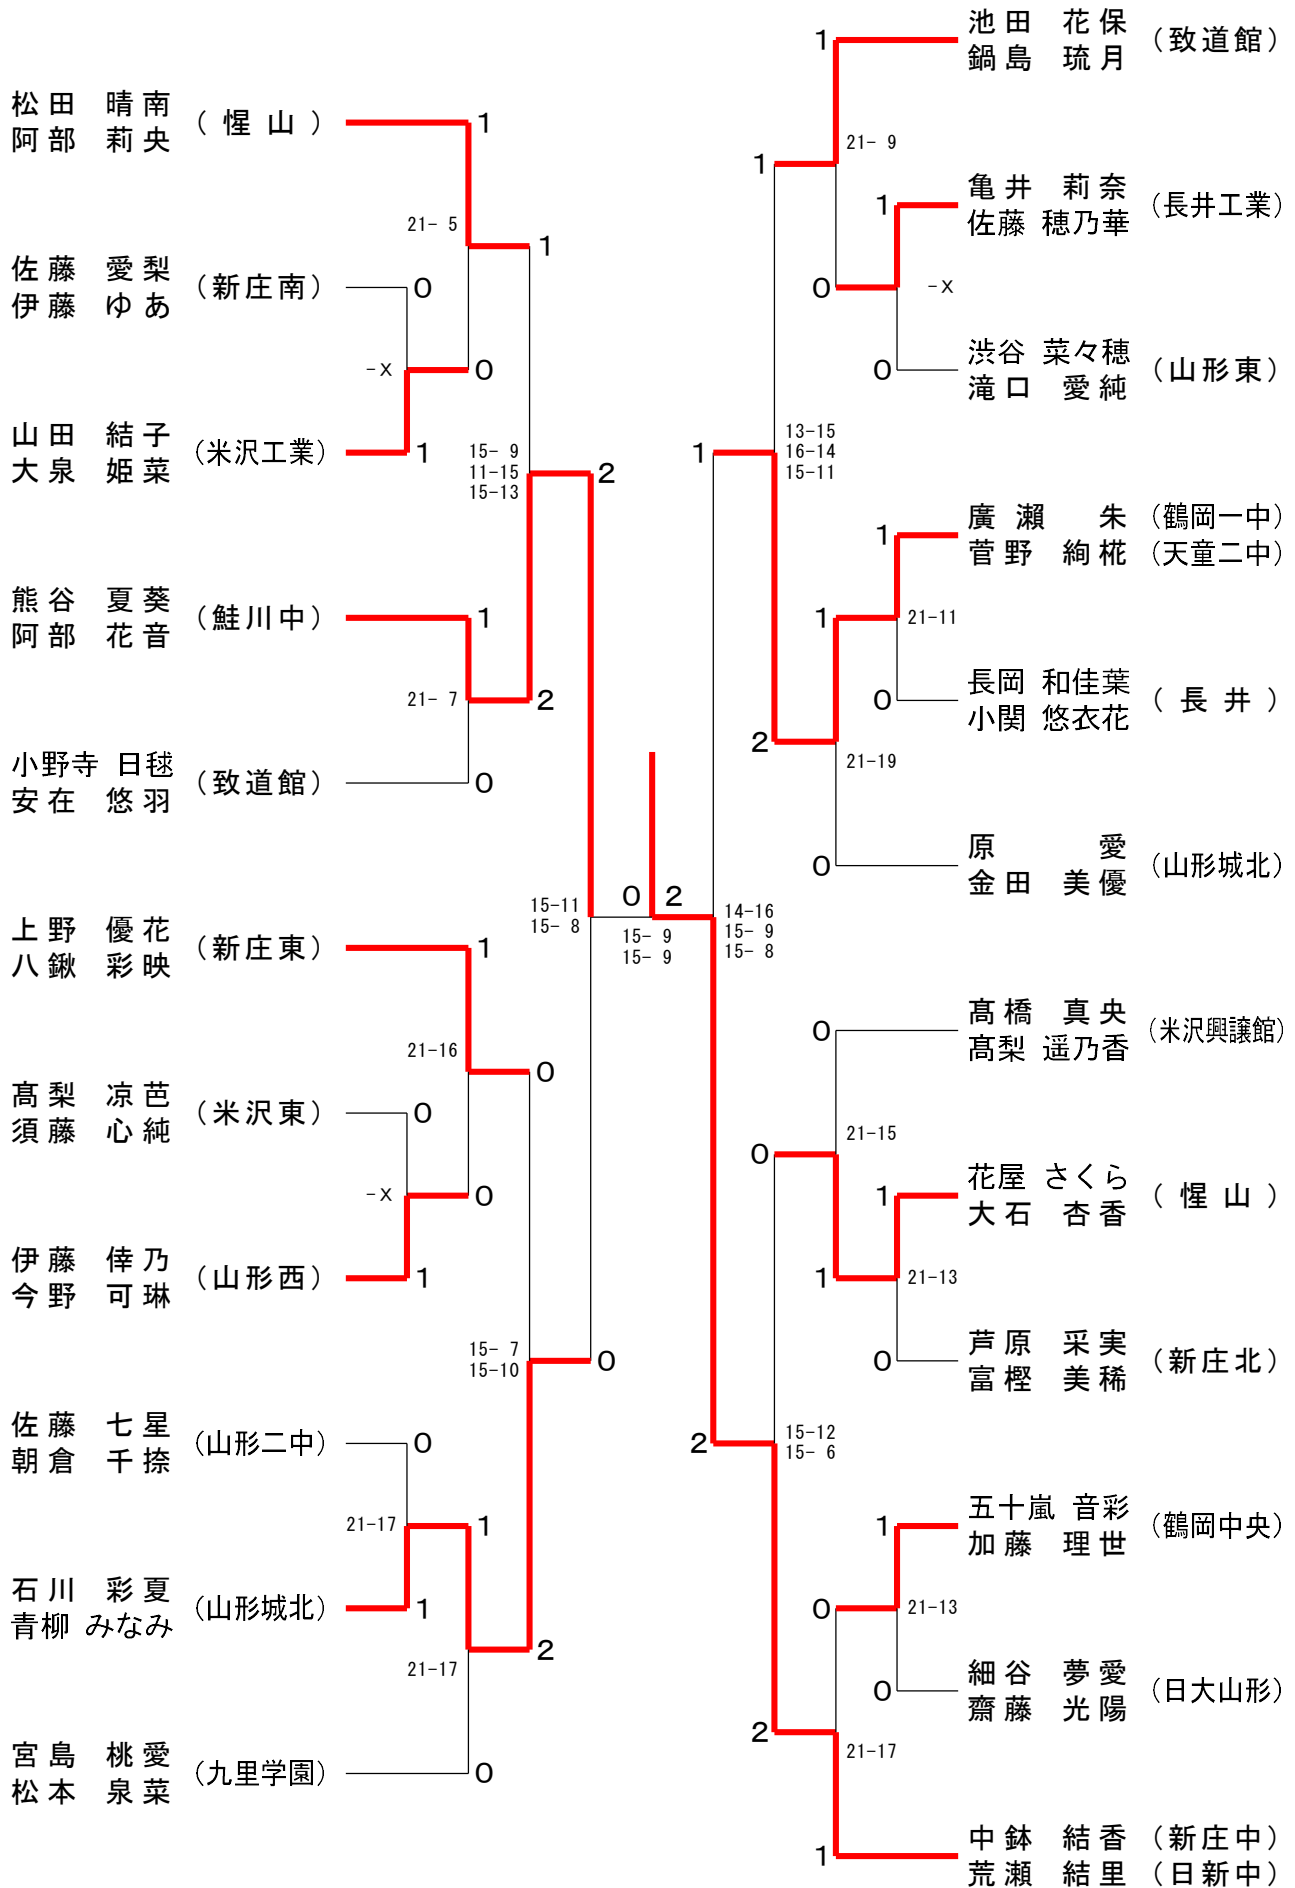

ジュニア男子ダブルス (BD)

ジュニア男子シングルス (BS)

ジュニア女子ダブルス (GD)

ジュニア女子シングルス (GS)

ジュニア新人男子シングルス (JBS)

高橋 壱人 (なんばどJr)									佐藤 友聖 (なんばどJr)
阿部 佑真 (酒田Jr. BK)									八鍬 隼人 (鮭川中)
長沼 結音 (長井北中)									結城 耀 (天童一中)
熊坂 來樹 (OSC-Jr.)									須貝 廉斗 (山形四中)
佐藤 悠斗 (真室川中)									安部 修也 (長井南中)
渡部 湊介 (高島中)									今田 瑛大 (神町BC)
福原 琉生 (米沢ジュニア)									馬場 理人 (天童四中)
佐藤 怜汰 (山形七中)									布施 翔太 (山形七中)
鏡 我都 (上山ジュニア)									榎本 彪雅 (米沢ジュニア)
清野 圭太 (立川中)									紺野 碧生 (山形五中)
松田 大和 (山形六中)									高橋 惟斗 (奥羽JBC)
佐藤 悠太 (米沢ジュニア)									野口 陽向 (OSC-Jr.)
加藤 世雅 (長井南中)									岸 桜佑 (山形十中)
青木 橙一 (山形十中)									鈴木 昭太郎 (高島中)
須藤 彩冴 (天童二中)									竹田 開史 (山形二中)
横田 凌成 (山形五中)									佐藤 綾音 (鶴岡一中)
恩田 悠翔 (鶴岡四中)									長沼 樹希 (明倫学園)
皆川 蓮 (山形二中)									小林 樹冠 (酒田Jr. BK)
浅野 晃史朗 (日新中)									山口 倅大 (山形六中)
佐藤 碧 (山形六中)									篠崎 悠仁 (ふじかげスポ少)
下山 周 (明倫学園)									樋渡 晃輔 (日新中)
松田 旺佑 (山形十中)									中居 青波 (米沢ジュニア)
河野 統真 (真室川中)									小松 翔 (立川中)
寺嶋 雅空 (長井北中)									大川 優輝 (鶴岡二中)
鈴木 啓太 (イッシーズジュニア)									梅津 颯 (山形四中)
菅井 琉惟 (鶴岡一中)									鏡 亜琉 (上山ジュニア)
渡邊 柊空 (米沢ジュニア)									高橋 一那 (羽黒SC)
齋藤 優飛 (日新中)									高橋 郁也 (明倫学園)
菅原 陸翔 (なんばどJr)									門脇 慶心 (日新中)
佐藤 海音 (鶴岡二中)									青野 圭吾 (高島中)
井上 羽琉 (山形六中)									高野 公夢 (真室川中)
梅津 莉音 (立川中)									石川 温登 (鶴岡一中)
村山 悠唯 (山口バドスポ少)									山川 翔 (山形二中)
大石 樹 (天童一中)									西部 瑛翔 (米沢ジュニア)
荒木 翔琉 (鮭川中)									滝口 斗桜雅 (天童二中)
梅津 颯太 (山形七中)									青柳 快星 (鶴岡三中)
金子 優人 (酒田六中)									樋口 楓羽悟 (なんばどJr)
高橋 悠真 (酒田Jr. BK)									今田 丈太郎 (鮭川中)
柴田 滉也 (高島中)									伊藤 凜 (酒田Jr. BK)
鈴木 雄太 (山形四中)									大道寺 霸人 (長井北中)
相澤 怜英 (羽黒SC)									安達 睦月 (山形二中)
田川 俊元 (天童四中)									長岡 伸隼 (長井南中)
竹田 誓士 (山形二中)									池田 大樹 (山形六中)
竹田 誓士 (山形二中)									西塔 剣聖 (山形七中)
佐藤 友聖 (なんばどJr)									

三位決定戦