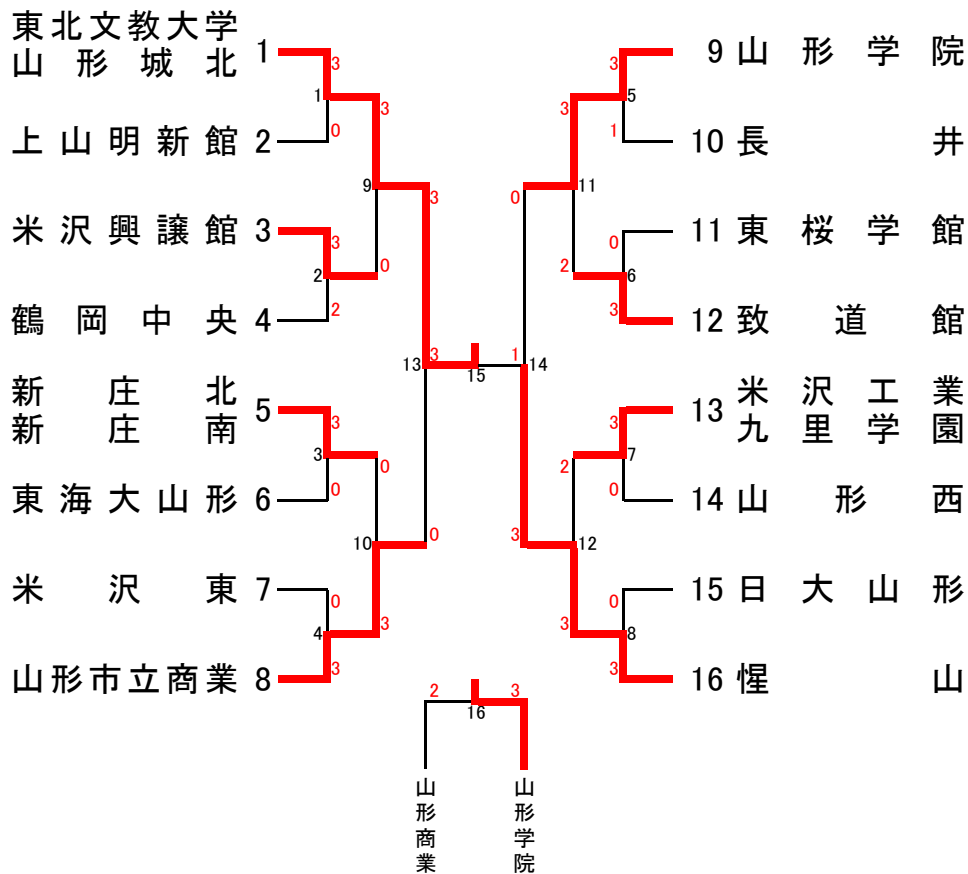

令和6年度 第63回山形県高等学校新人体育大会バドミントン競技  
男子学校対抗(BT-16)

女子学校対抗(GT-16)

令和6年度 第63回山形県高等学校新人体育大会バドミントン競技  
男子ダブルス(BD-28)

竹 荒 小 八  
田 川 林 敏  
(新東) (新東)

令和6年度 第63回山形県高等学校新人体育大会バドミントン競技

女子ダブルス(GD-28)

青石池鍋  
柳川田島

(城北)(致道館)

令和6年度 第63回山形県高等学校新人体育大会バドミントン競技  
男子シングルス(BS-28)

令和6年度 第63回山形県高等学校新人体育大会バドミントン競技  
女子シングルス(GS-28)