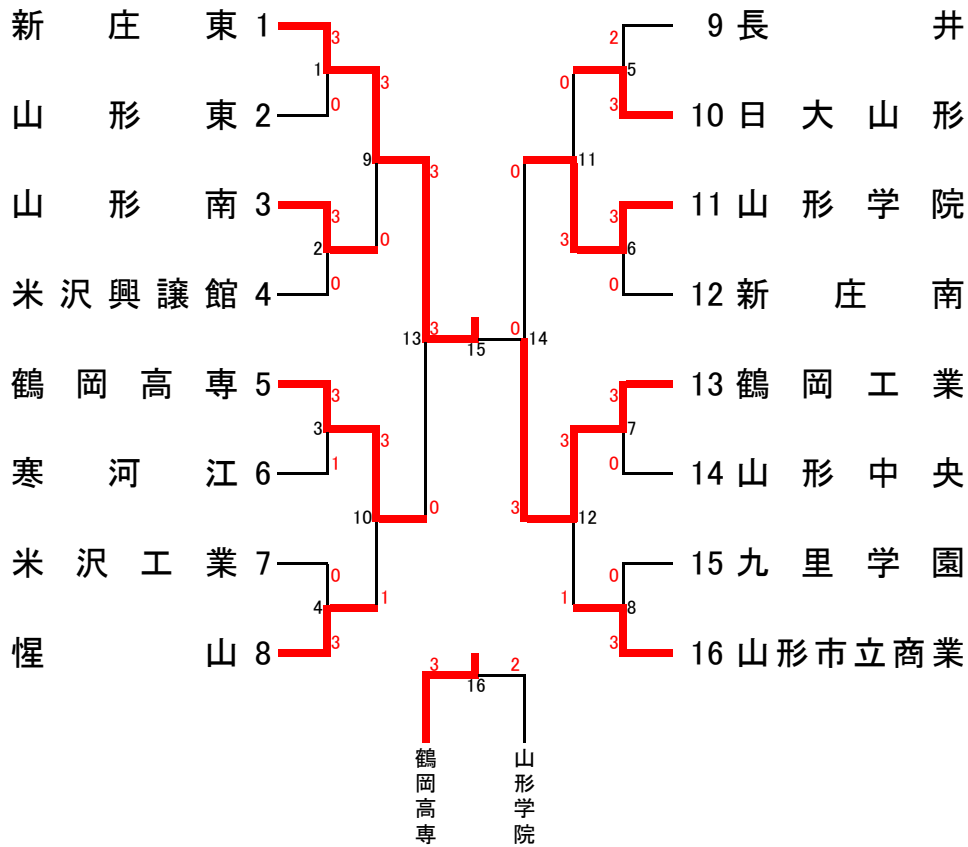

令和6年度 第63回山形県高等学校新人体育大会バドミントン競技  
男子学校対抗(BT-16)

女子学校対抗(GT-16)

令和6年度 第63回山形県高等学校新人体育大会バドミントン競技  
男子ダブルス(BD-28)

竹 荒 小 八  
田 川 林 敏  
(新東) (新東)

令和6年度 第63回山形県高等学校新人体育大会バドミントン競技

女子ダブルス(GD-28)

青石池鍋  
柳川田島

(城北)(致道館)

令和6年度 第63回山形県高等学校新人体育大会バドミントン競技  
男子シングルス(BS-28)

令和6年度 第63回山形県高等学校新人体育大会バドミントン競技  
女子シングルス(GS-28)