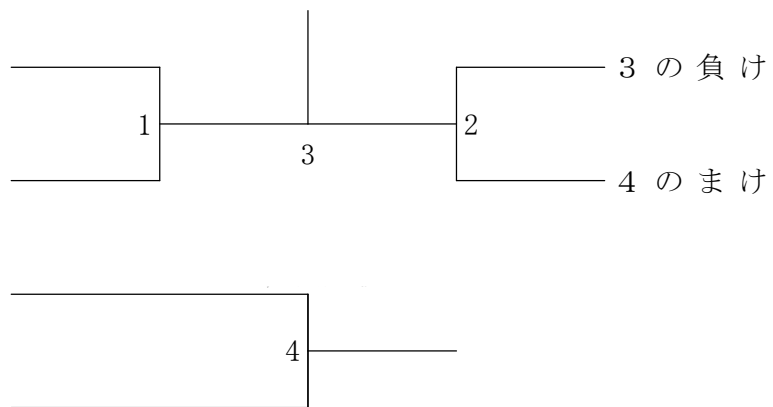

青年男子シングルス (順位決定戦)

10 の負け

11 の負け

40歳以上男子シングルス (順位決定戦)

1 の負け

2 の負け

栄光の記録(1)

【第19回大会】 期日:平成7年4月30日 会場:米沢市営体育館