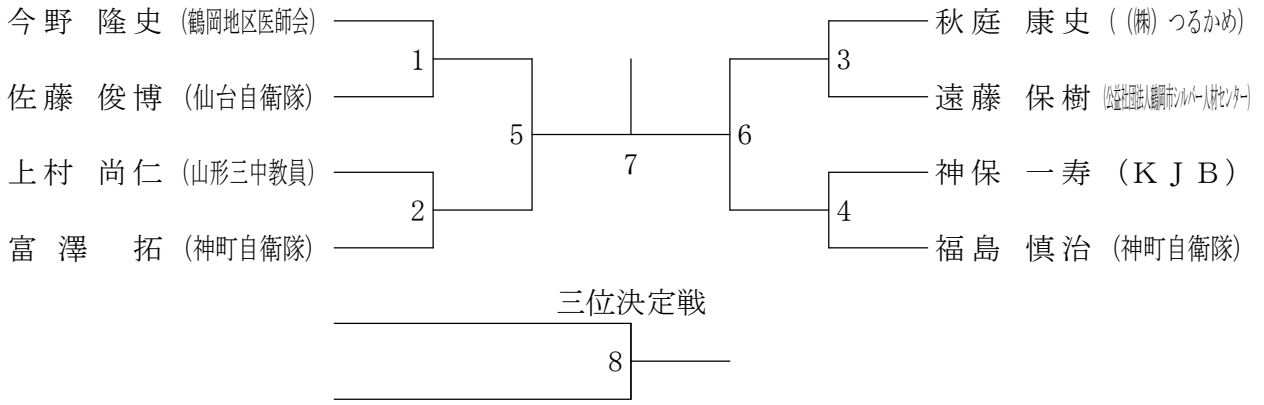

50歳以上女子ダブルス

青年男子シングルス

30歳以上男子シングルス	三浦	塚本	菊地	佐藤	勝敗	順位
三浦 貴大 ((株) JVCケンウッド山形)		5	3	1		
塚本 昌志 (でん六)	5		2	4		
菊地 瞭良 (丸勝鉄工所)	3	2		6		
佐藤 祐樹 ((株) 三洋)	1	4	6			

40歳以上男子シングルス

青年女子シングルス

青年男子ダブルス (順位決定戦)

5 の負け

6 の負け