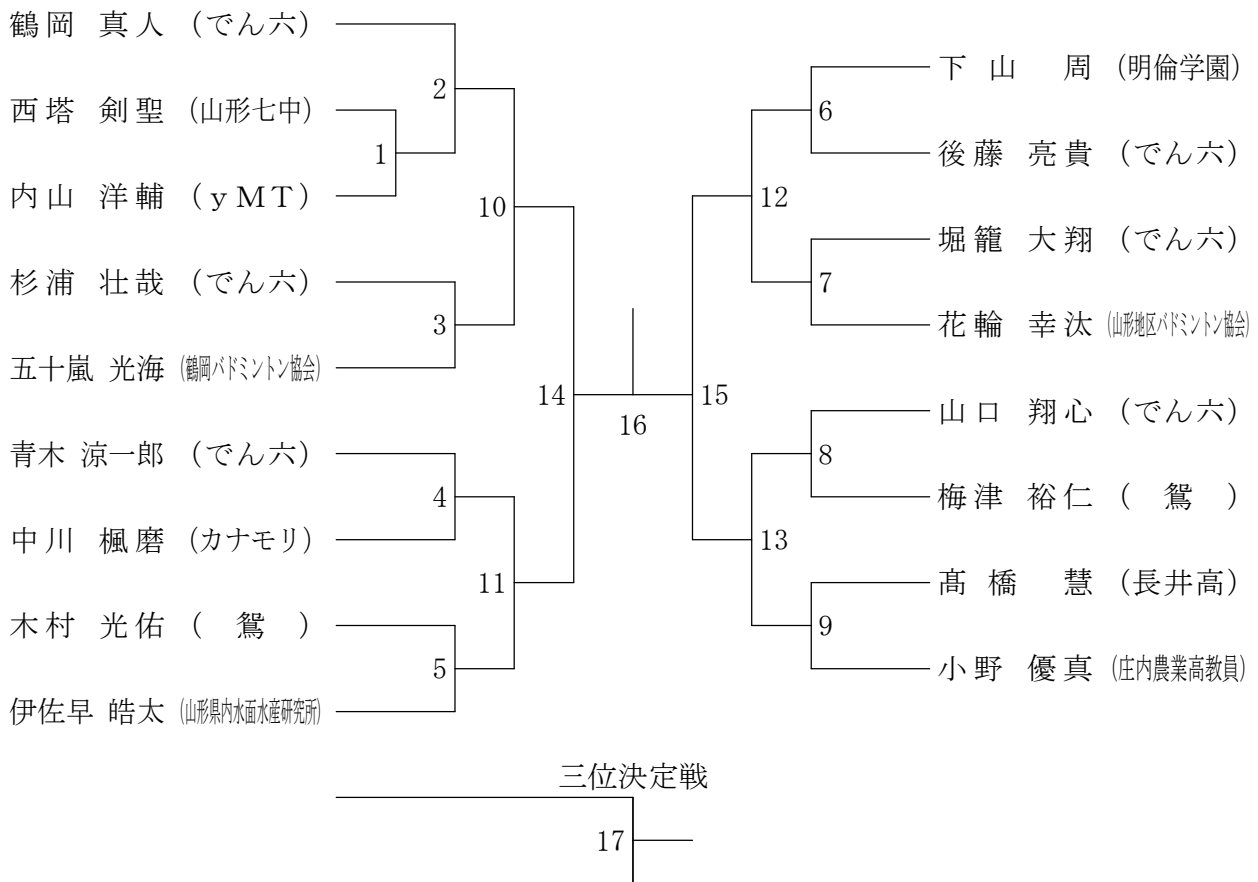

青年男子シングルス

30歳以上男子シングルス	三浦	塚本	菊地	佐藤	勝敗	順位
三浦 貴大 ((株) JVCケンウッド山形)		5	3	1		
塚本 昌志 (でん六)	5		2	4		
菊地 瞭良 (丸勝鉄工所)	3	2		6		
佐藤 祐樹 ((株) 三洋)	1	4	6