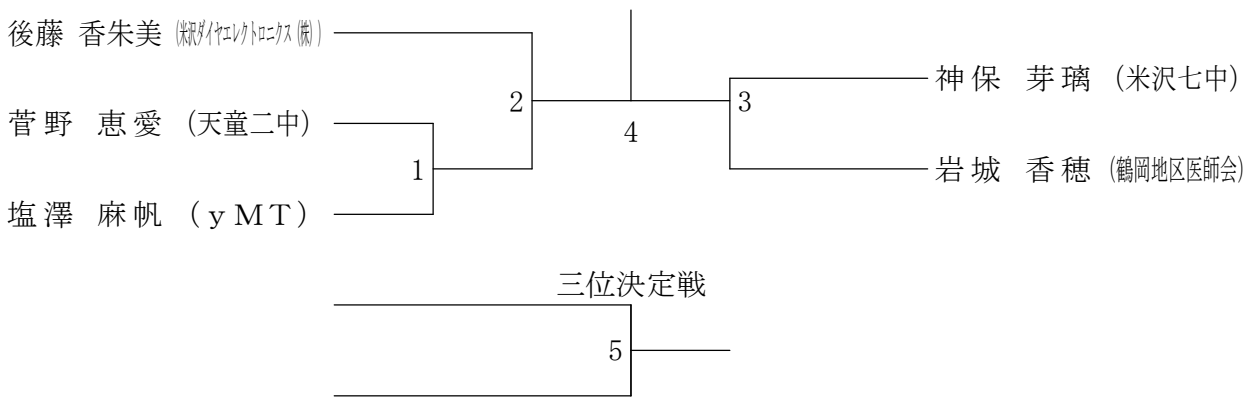

50歳以上女子ダブルス

青年男子シングルス

30歳以上男子シングルス	三浦	塚本	菊地	佐藤	勝敗	順位
三浦 貴大 ((株) JVCケンウッド山形)		5	3	1		
塚本 昌志 (でん六)	5		2	4		
菊地 瞭良 (丸勝鉄工所)	3	2		6		
佐藤 祐樹 ((株) 三洋)	1	4	6			

40歳以上男子シングルス

青年女子シングルス

青年男子ダブルス (順位決定戦)

5 の負け

6 の負け