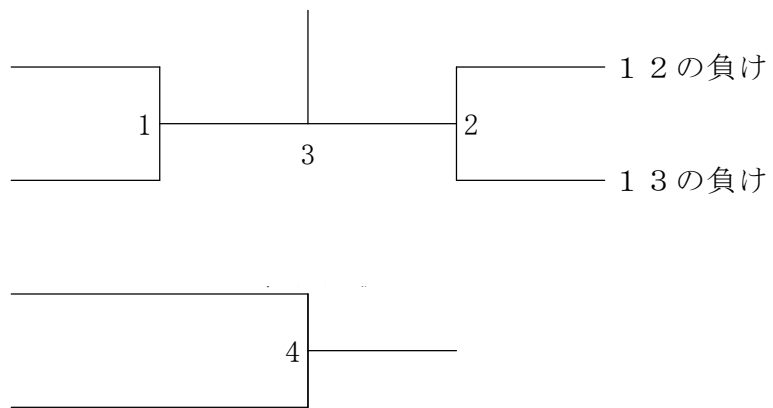

青年男子シングルス (順位決定戦)

10 の負け

11 の負け