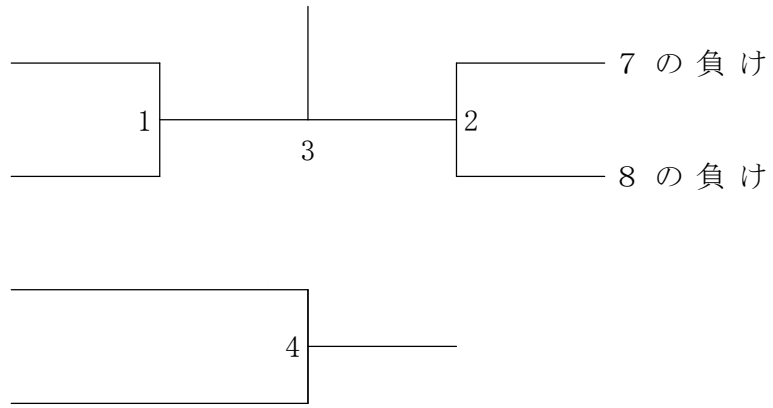

50歳以上女子ダブルス

青年男子シングルス

30歳以上男子シングルス	三浦	塚本	菊地	佐藤	勝敗	順位
三浦 貴大 ((株) JVCケンウッド山形)		5	3	1		
塚本 昌志 (でん六)	5		2	4		
菊地 瞭良 (丸勝鉄工所)	3	2		6		
佐藤 祐樹 ((株) 三洋)	1	4	6			

40歳以上男子シングルス

青年女子シングルス

青年男子ダブルス (順位決定戦)

5 の負け

6 の負け